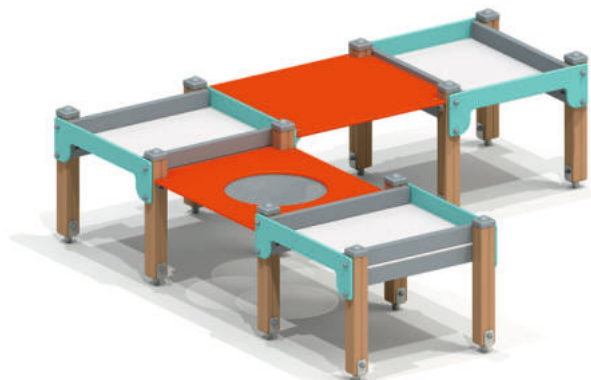

4244

СТОЛ-ПЕСОЧНИЦА
для детей с ограниченными
физическими возможностями

👤👤👤 >3 🚶 <600 мм