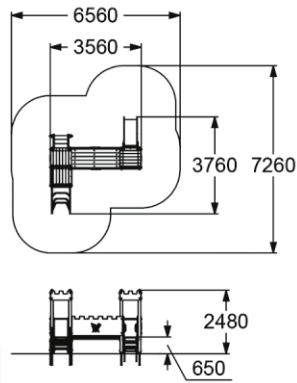

ДЕТСКИЕ ИГРОВЫЕ КОМПЛЕКСЫ

5288

ДЕТСКИЙ ИГРОВОЙ КОМПЛЕКС
"МИНИ-КРЕПОСТЬ"

3-7

650 мм