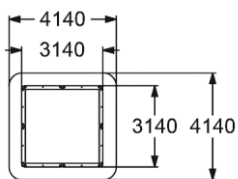

ПЕСОЧНИЦЫ

4246
ПЕСОЧНИЦА

👤 👤 >1

👤 460 мм