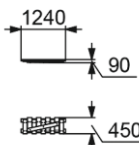

👤 👤 >1

👤 200 мм

**2562**  
ДЕКОРАТИВНОЕ ОГРАЖДЕНИЕ  
"LARIX"

**2561**  
ИГРОВАЯ ПАНЕЛЬ

👤 👤 >1

👤 440 мм

**2781**  
СТОЙКА  
ДЕКОРАТИВНОГО  
ОГРАЖДЕНИЯ

**2563**  
ДЕКОРАТИВНОЕ ОГРАЖДЕНИЕ  
"LARIX"