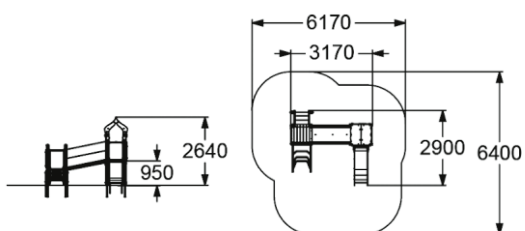

ДЕТСКИЙ ИГРОВОЙ КОМПЛЕКС  
"ЛЕСНАЯ СКАЗКА"

3-7 650 мм

5219

ДЕТСКИЙ ИГРОВОЙ КОМПЛЕКС  
"ЛЕСНАЯ СКАЗКА"

3-7

950 мм