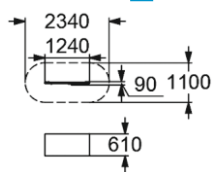

ИГРОВЫЕ ПАНЕЛИ

2500

ИГРОВАЯ ПАНЕЛЬ
"АВТОГОНКИ"

2 > 1 0 мм