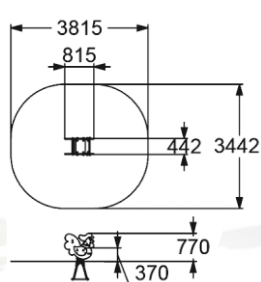

4116

КАЧАЛКА НА ПРУЖИНЕ
"ПЕТУШОК"

3-7 370 мм