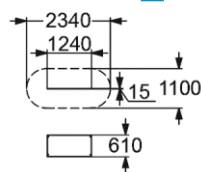

2505

ИГРОВАЯ ПАНЕЛЬ
"ЛАТИНСКИЙ АЛФАВИТ"

2 > 1 0 мм