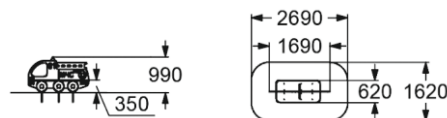

2409
СКАМЕЙКА ДЕТСКАЯ
"КРОКОДИЛ"

1-7
350 мм