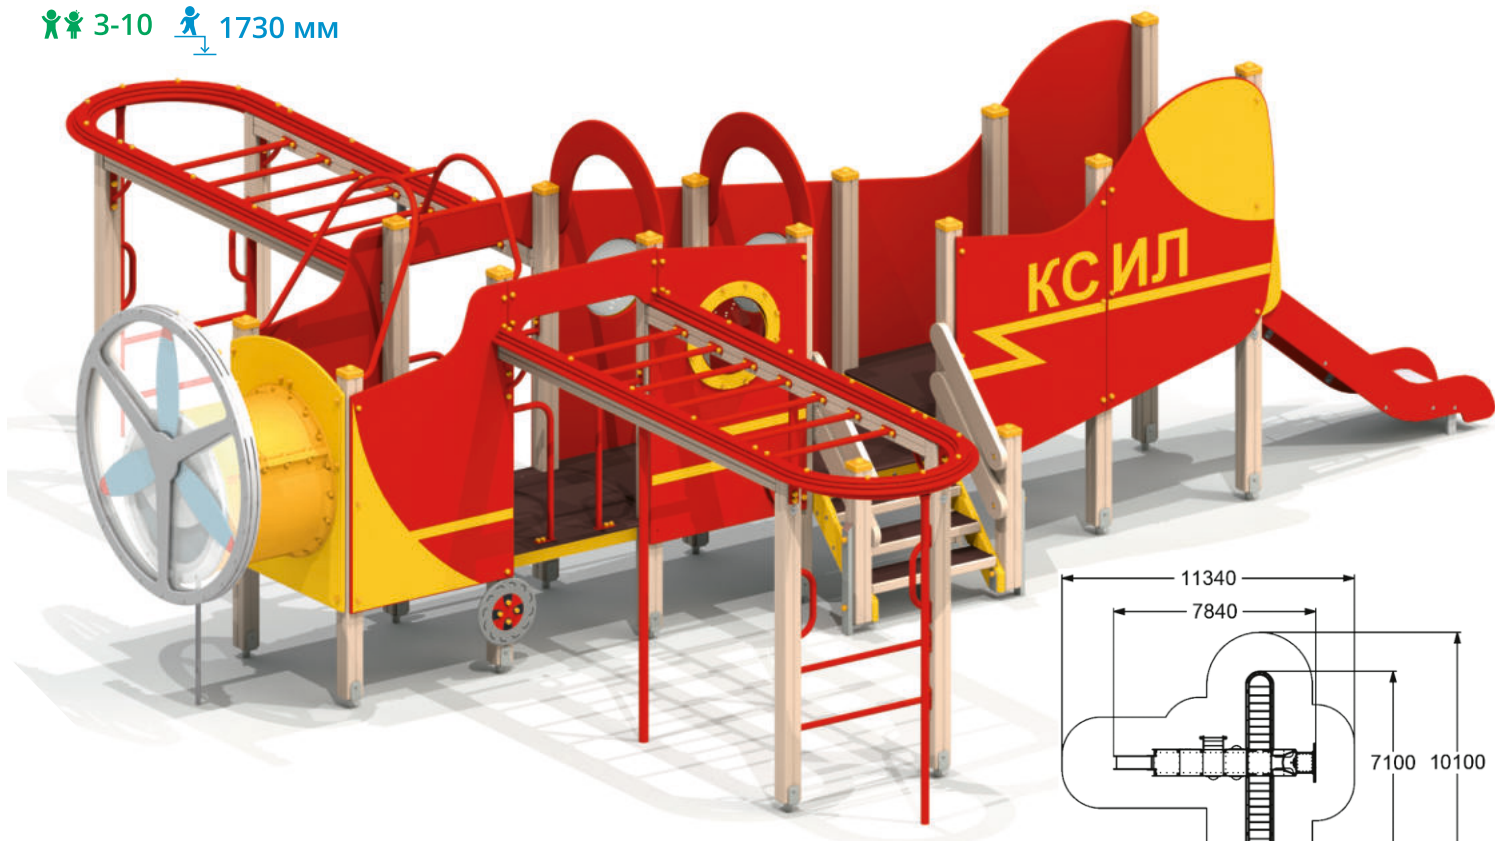

4435

ДЕТСКИЙ ИГРОВОЙ КОМПЛЕКС
"САМОЛЕТ"

3-10 1730 мм