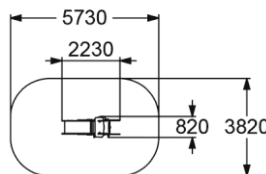

# МАШИНКИ

4428

ДЕТСКИЙ ИГРОВОЙ КОМПЛЕКС  
"КОРАБЛИК"

3-10

650 мм

4417

ДЕТСКИЙ ИГРОВОЙ КОМПЛЕКС  
"НЕМО"

3-7 600 мм