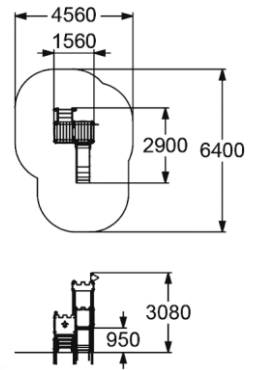

5291

ДЕТСКИЙ ИГРОВОЙ КОМПЛЕКС
"МИНИ-КРЕПОСТЬ"

3-7

950 мм