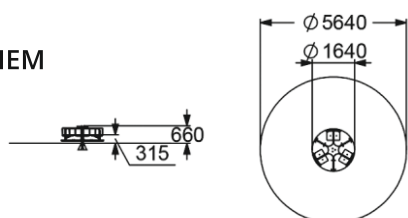

4194

КАРУСЕЛЬ С РУЛЕМ

3-12

315 мм