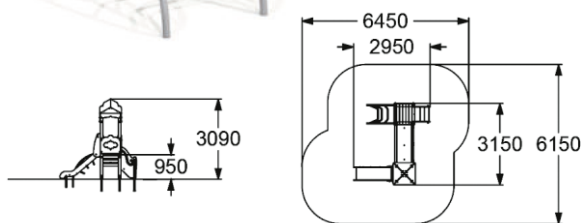

ДЕТСКИЕ ИГРОВЫЕ КОМПЛЕКСЫ

5229

ДЕТСКИЙ ИГРОВОЙ КОМПЛЕКС
"ВОСТОЧНАЯ СКАЗКА"

3-10

650 мм