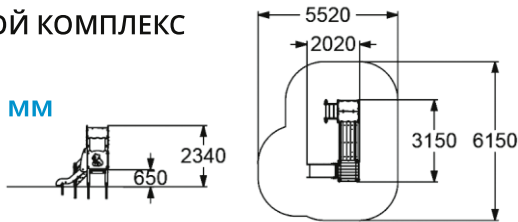

ДЕТСКИЕ ИГРОВЫЕ КОМПЛЕКСЫ

5218

ДЕТСКИЙ ИГРОВОЙ КОМПЛЕКС
"ЛЕСНАЯ СКАЗКА"

3-10 650 мм