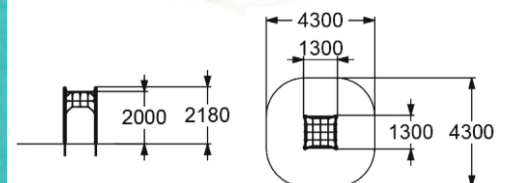

ДЕТСКИЙ СПОРТИВНЫЙ КОМПЛЕКС  
"ПЕРЕПРАВА"

5-10 650 мм

6311

ДЕТСКИЙ СПОРТИВНЫЙ КОМПЛЕКС

5-10 2000 мм