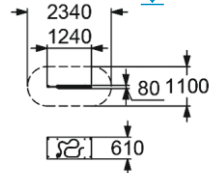

2506

ИГРОВАЯ ПАНЕЛЬ
"В ГОСТЯХ У СКАЗКИ"

2 > 1 0 мм