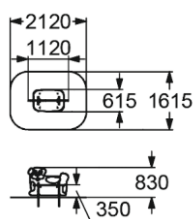

# ДЕТСКИЕ СКАМЕЙКИ

**2412**  
СКАМЕЙКА ДЕТСКАЯ  
"СОБАЧКА"

1-7 350 мм

**2413**  
СКАМЕЙКА ДЕТСКАЯ  
"БУРЕНКА"

1-7 400 мм

**2450**  
ДОРОЖКА  
"ЗМЕЙКА"

>2  
350 мм

**2452**  
ДОРОЖКА  
"МАЛЫЙ КРУГ"