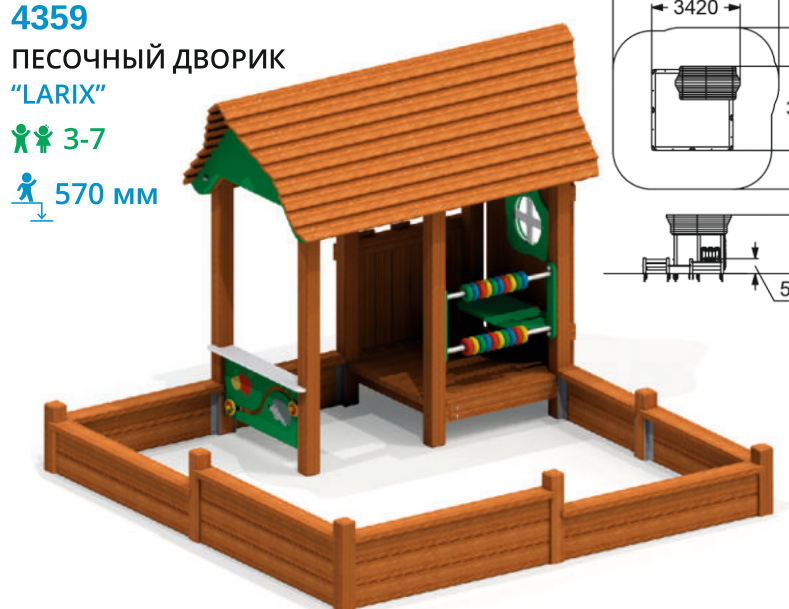

2551

ПЕСОЧНАЯ ИГРОВАЯ СТАНЦИЯ
"LARIX"

3-7 580 мм

2560

ИГРОВАЯ ПАНЕЛЬ
"ДОМИК"

> 1
370 мм

2564

ИГРОВАЯ ПАНЕЛЬ

4357

ПЕСОЧНЫЙ ДВОРИК С ГОРКОЙ
"LARIX"

3-7 650 мм

4358

ПЕСОЧНЫЙ ДВОРИК
"LARIX"

3-7
570 мм

4359

ПЕСОЧНЫЙ ДВОРИК
"LARIX"

3-7
570 мм