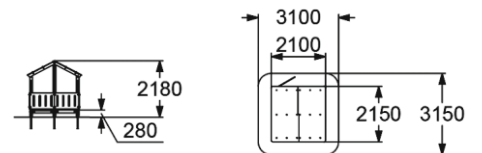

280 мм

4301

МАНЕЖ КРЫТЫЙ

2-7

280 мм