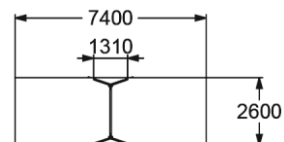

4156

КАЧЕЛИ

3-12 1240 мм