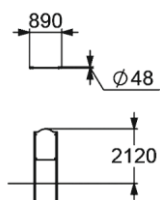

ЩИТЫ ИНФОРМАЦИОННЫЕ

6802

ЩИТ
ИНФОРМАЦИОННЫЙ