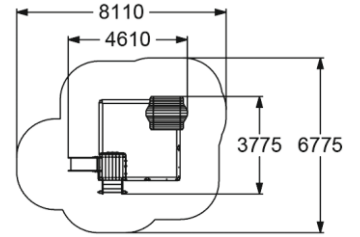

4357

ПЕСОЧНЫЙ ДВОРИК С ГОРКОЙ
"LARIX"

3-7 650 мм

4358

ПЕСОЧНЫЙ ДВОРИК
"LARIX"

3-7
570 мм