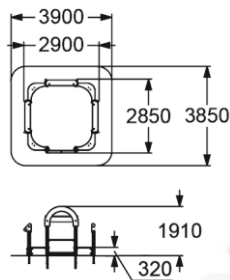

СТОЛИК ДЛЯ ПЕСОЧНИЦЫ

>1 375 мм

4297

КОЗЫРЕК  
СО СТОЛИКОМ  
"ЦВЕТОЧЕК"

550 мм

4256

ПЕСОЧНЫЙ ДВОРИК

>1 320 мм