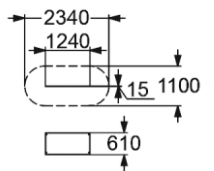

2503

ИГРОВАЯ ПАНЕЛЬ
"ДОМАШНИЕ ЖИВОТНЫЕ"

2 > 1 0 мм