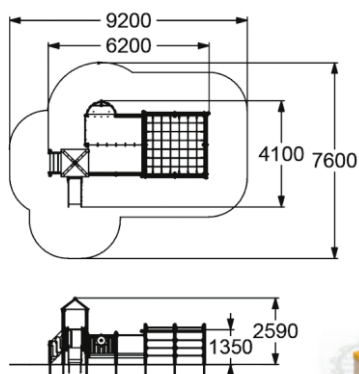

ДЕТСКИЕ ИГРОВЫЕ КОМПЛЕКСЫ

5141

ДЕТСКИЙ ИГРОВОЙ КОМПЛЕКС

4-10 1350 мм