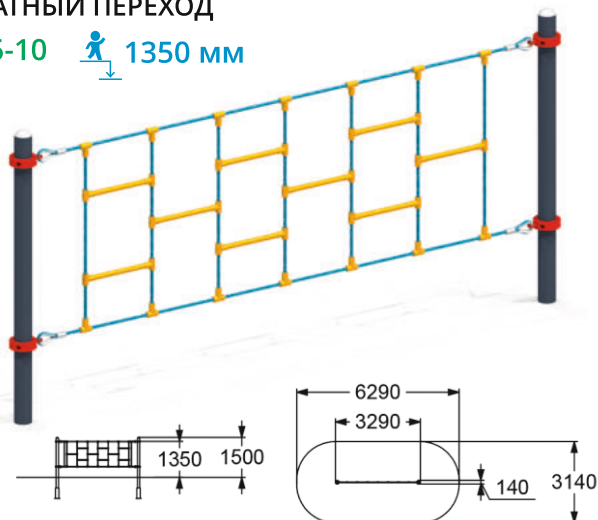

👤 1500 мм

**6419**

КАНАТНЫЙ ПЕРЕХОД

👤👤 5-10

👤 1350 мм