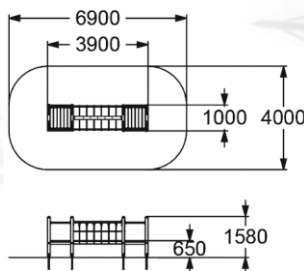

# ДЕТСКИЕ СПОРТИВНЫЕ КОМПЛЕКСЫ

6319

ДЕТСКИЙ СПОРТИВНЫЙ КОМПЛЕКС  
"МОСТИКИ С ПЕРЕПРАВОЙ"

5-10 650 мм

6317

ДЕТСКИЙ СПОРТИВНЫЙ КОМПЛЕКС  
"МОСТИКИ"

3-10 650 мм

6320