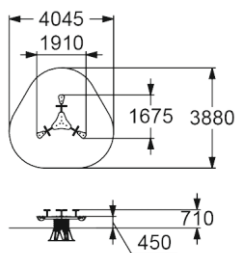

4179

КАЧАЛКА НА 3-х ПРУЖИНАХ
"ТРИЛИСТНИК"

3-7 450 мм