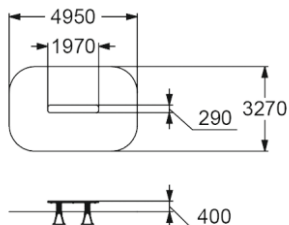

4177

БРЕВНО КАЧАЮЩЕЕСЯ

3-7 400 мм