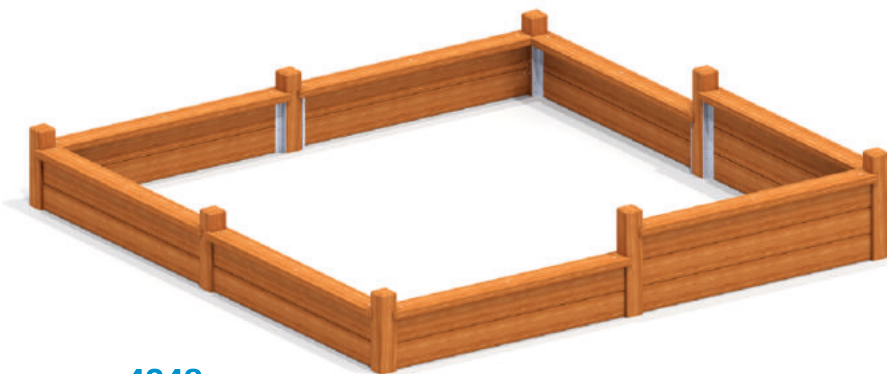

4248
ПЕСОЧНИЦА

ПЕСОЧНИЦЫ

👤 👤 >1

👤 460 мм