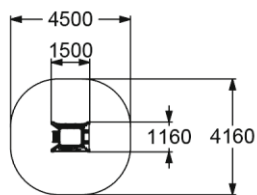

6138

ДЕТСКИЙ СПОРТИВНЫЙ КОМПЛЕКС

👤 4-10

🚶 2040 мм