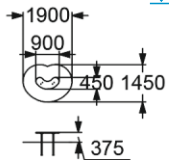

СТОЛИК ДЛЯ ПЕСОЧНИЦЫ

>1 375 мм

4297

КОЗЫРЕК  
СО СТОЛИКОМ  
"ЦВЕТОЧЕК"

550 мм

4256

ПЕСОЧНЫЙ ДВОРИК

>1 320 мм