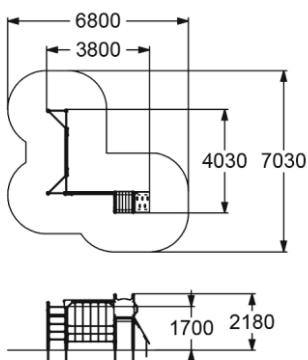

# ДЕТСКИЕ СПОРТИВНЫЕ КОМПЛЕКСЫ

6101

ИГРОВАЯ УСТАНОВКА

4-10 1780 мм

6102

ДЕТСКИЙ СПОРТИВНЫЙ КОМПЛЕКС

4-10

1700 мм