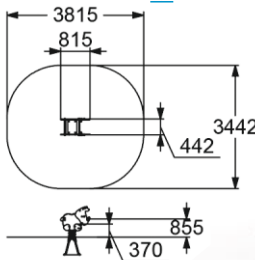

4138

КАЧАЛКА НА ПРУЖИНЕ  
"ПРЕТТИ"

3-7 380 мм

4120

КАЧАЛКА НА ПРУЖИНЕ  
"НОСОРОГ"

3-7 370 мм

4130

КАЧАЛКА НА ПРУЖИНЕ  
"РЫБКА"