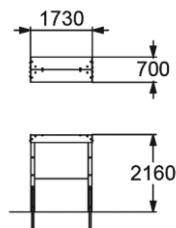

6801

ЩИТ ИНФОРМАЦИОННЫЙ