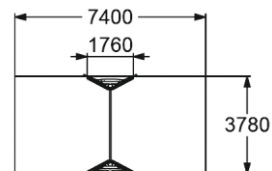

4142

КАЧЕЛИ ДВОЙНЫЕ

3-12 1200 мм