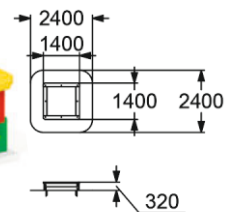

ПЕСОЧНЫЙ ДВОРИК БЕЗ ВХОДНОЙ АРКИ

👤 >1 📏 320 мм

4237

ПЕСОЧНИЦА

👤 >1 📏 330 мм

4242

ПЕСОЧНИЦА

👤 >1 📏 320 мм