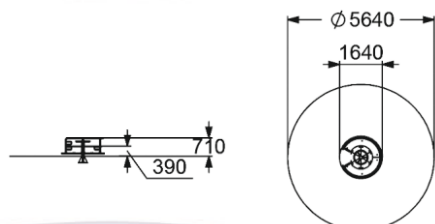

315 мм

4195

КАРУСЕЛЬ

3-12

390 мм