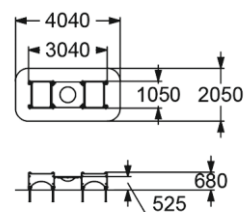

# ПЕСОЧНИЦЫ

4241

ПЕСОЧНИЦА

👤 >1 📏 460 мм

4239

СТОЛ-ПЕСОЧНИЦА

👤 >1 📏 525 мм

4240