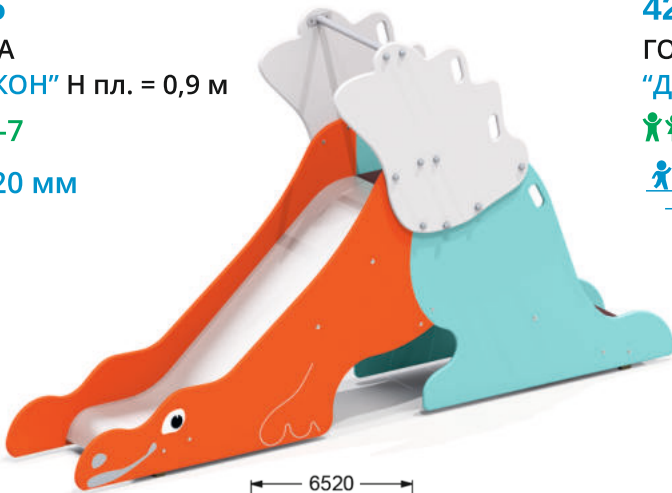

# ГОРКИ

**4201**

ГОРКА

"МИНИ" Н пл. = 0,9 м

👤👤 3-7

👤 950 мм

**4214**

ГОРКА Н пл. = 0,9 м

"ПОДВОДНАЯ ЛОДКА"

👤👤 3-7

👤 920 мм

**4215**

ГОРКА

"ДРАКОН" Н пл. = 0,9 м

👤👤 3-7

👤 920 мм

**4206**

ГОРКА

"ДИНО" Н пл. = 1,2 м

👤👤 3-10

👤 1220 мм

**4211**

ГОРКА Н пл. = 1,2 м

👤👤 3-10

👤 1250 мм

**4213**

ГОРКА

"КИТ" Н пл. = 0,9 м

👤👤 3-7

👤 920 мм

4217

ГОРКА  
"РЫБКА"