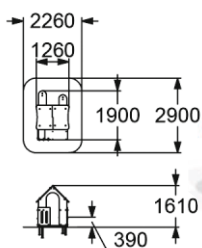

ДОМИКИ-БЕСЕДКИ

4306

ДОМИК-БЕСЕДКА

2-7

390 мм