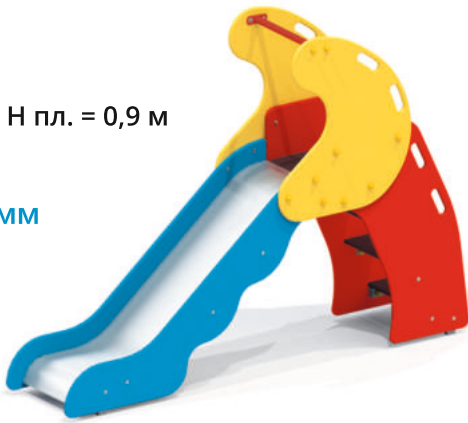

# ГОРКИ

**4201**

ГОРКА

"МИНИ" Н пл. = 0,9 м

👤👤 3-7

👤 950 мм

**4214**

ГОРКА Н пл. = 0,9 м

"ПОДВОДНАЯ ЛОДКА"

👤👤 3-7

👤 920 мм

**4215**

ГОРКА

"ДРАКОН" Н пл. = 0,9 м

👤👤 3-7

👤 920 мм