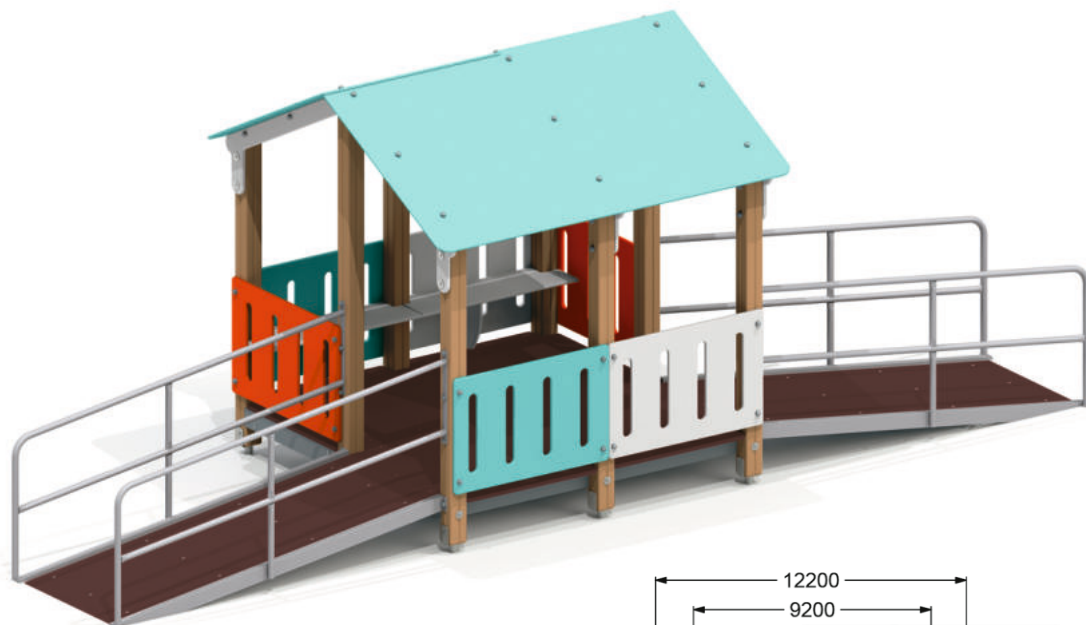

# УНИВЕРСАЛЬНОЕ ИГРОВОЕ ОБОРУДОВАНИЕ

4351

МАНЕЖ С ДВУМЯ ВХОДАМИ

для детей с ограниченными физическими возможностями

2-7

570 мм

5901

ДЕТСКИЙ ИГРОВОЙ КОМПЛЕКС