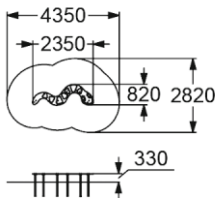

# ДЕТСКИЕ СПОРТИВНЫЕ КОМПЛЕКСЫ

6150

ДЕТСКИЙ СПОРТИВНЫЙ КОМПЛЕКС  
"ЖИРАФ"

4-10 1250 мм

6199

ДОРОЖКА "ЗМЕЙКА"

3-7 330 мм

6725