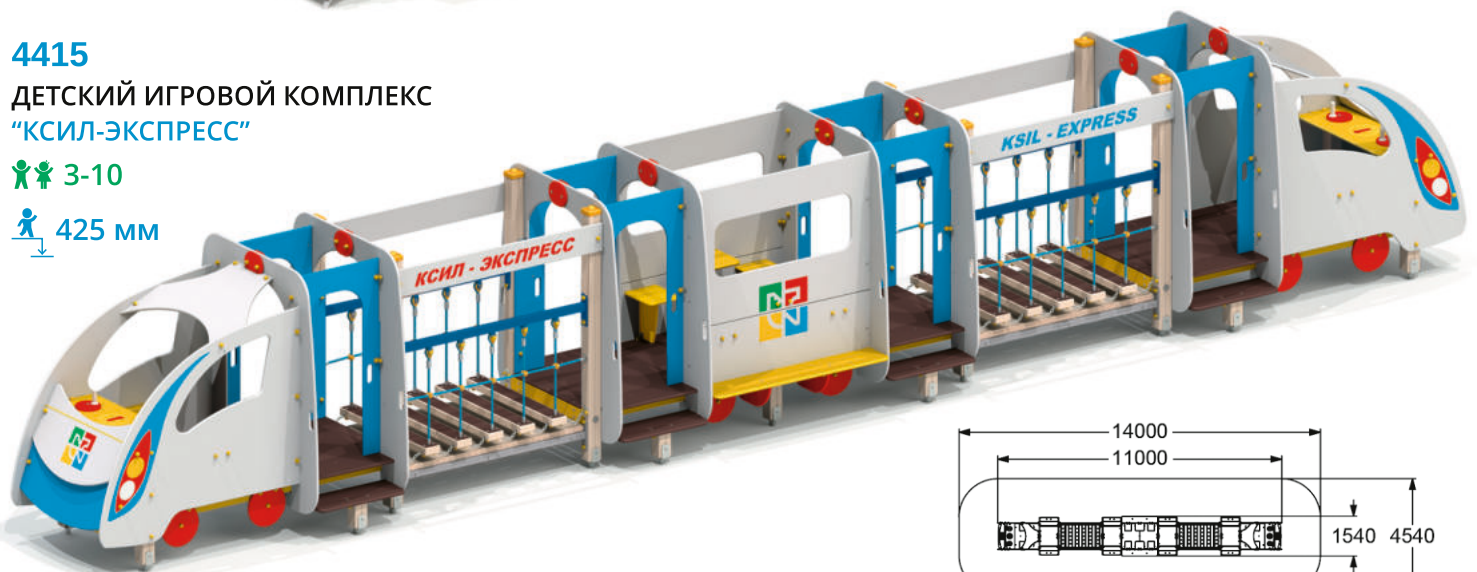

650 мм

4415

ДЕТСКИЙ ИГРОВОЙ КОМПЛЕКС  
"КСИЛ-ЭКСПРЕСС"

3-10

425 мм

4422

ДЕТСКИЙ ИГРОВОЙ КОМПЛЕКС  
"ПАРОВОЗИК С ВАГОНЧИКОМ"

3-10