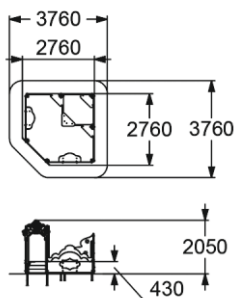

ПЕСОЧНИЦЫ

4289

ПЕСОЧНЫЙ ДВОРИК
"ЖАСМИН"

👤 >1 🚶 430 мм