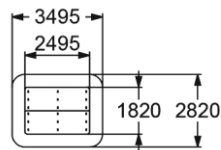

590 мм

4304

ДОМИК-БЕСЕДКА

2-7

570 мм