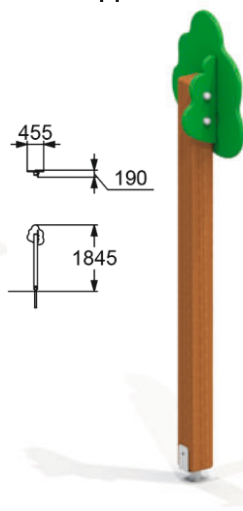

👤 👤 >1

👤 200 мм

**2562**  
ДЕКОРАТИВНОЕ ОГРАЖДЕНИЕ  
"LARIX"

**2561**  
ИГРОВАЯ ПАНЕЛЬ

👤 👤 >1

👤 440 мм

**2781**  
СТОЙКА  
ДЕКОРАТИВНОГО  
ОГРАЖДЕНИЯ

**2563**  
ДЕКОРАТИВНОЕ ОГРАЖДЕНИЕ  
"LARIX"