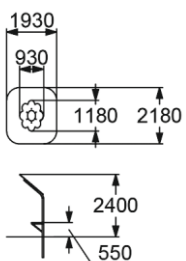

СТОЛИК ДЛЯ ПЕСОЧНИЦЫ

>1 375 мм

4297

КОЗЫРЕК  
СО СТОЛИКОМ  
"ЦВЕТОЧЕК"

550 мм

4256

ПЕСОЧНЫЙ ДВОРИК

>1 320 мм