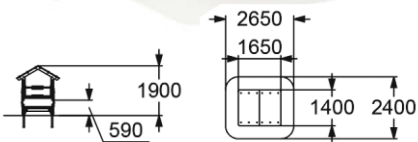

590 мм

4304

ДОМИК-БЕСЕДКА

2-7

570 мм