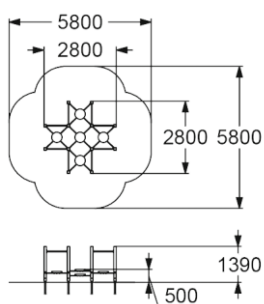

ДЕТСКИЙ ИГРОВОЙ ЭЛЕМЕНТ

4-10 350 мм

2466

ДЕТСКИЙ ИГРОВОЙ ЭЛЕМЕНТ

4-10 500 мм