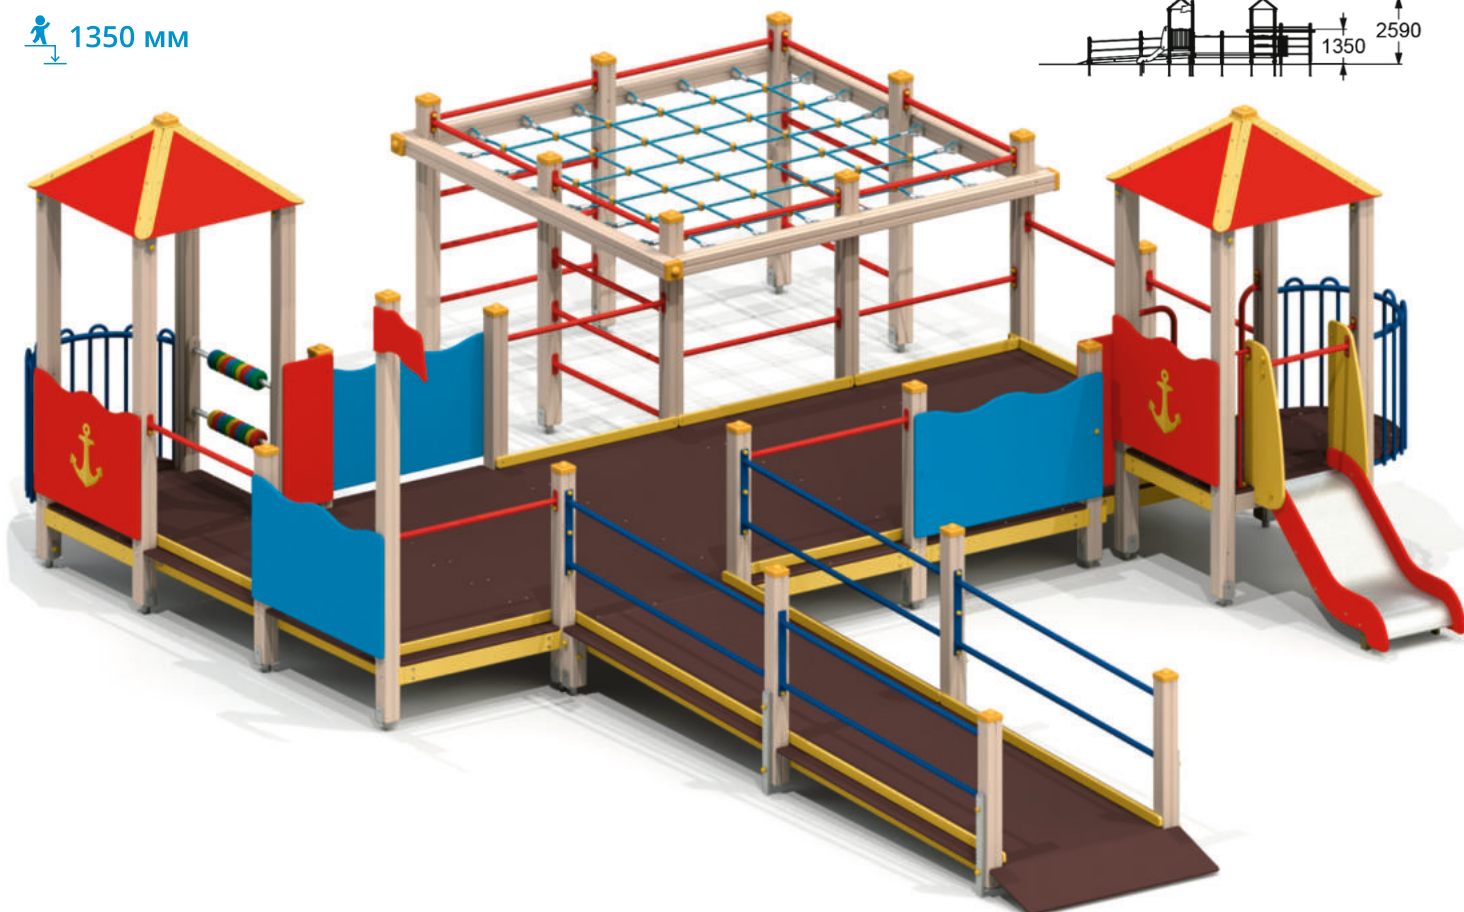

5901

ДЕТСКИЙ ИГРОВОЙ КОМПЛЕКС

для детей с ограниченными физическими возможностями

4-10

1350 мм