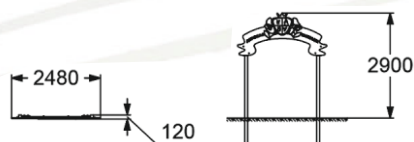

7.5 Информационное обеспечение безопасности

Для обеспечения безопасности на детской игровой площадке эксплуатант разрабатывает и устанавливает информационные таблички или доски, содержащие:

- правила и возрастные требования при пользовании оборудованием;
- номера телефонов службы спасения, скорой помощи;
- номер(а) телефона(ов) для сообщения службе эксплуатации при неисправности и поломке оборудования.

Пример оформления информационной доски – см. приложение Г. (справочное)

4299

ВХОДНАЯ АРКА ДЕТСКОЙ ПЛОЩАДКИ