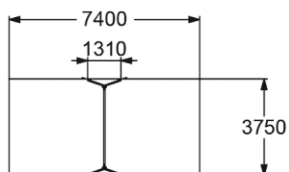

4156

КАЧЕЛИ

3-12 1240 мм