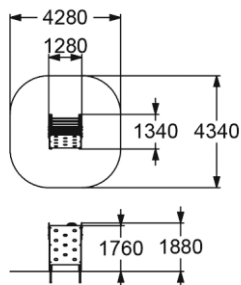

ДЕТСКИЕ СПОРТИВНЫЕ КОМПЛЕКСЫ

6170

ДЕТСКИЙ СПОРТИВНЫЙ КОМПЛЕКС

👤 4-10 🚶 1760 мм