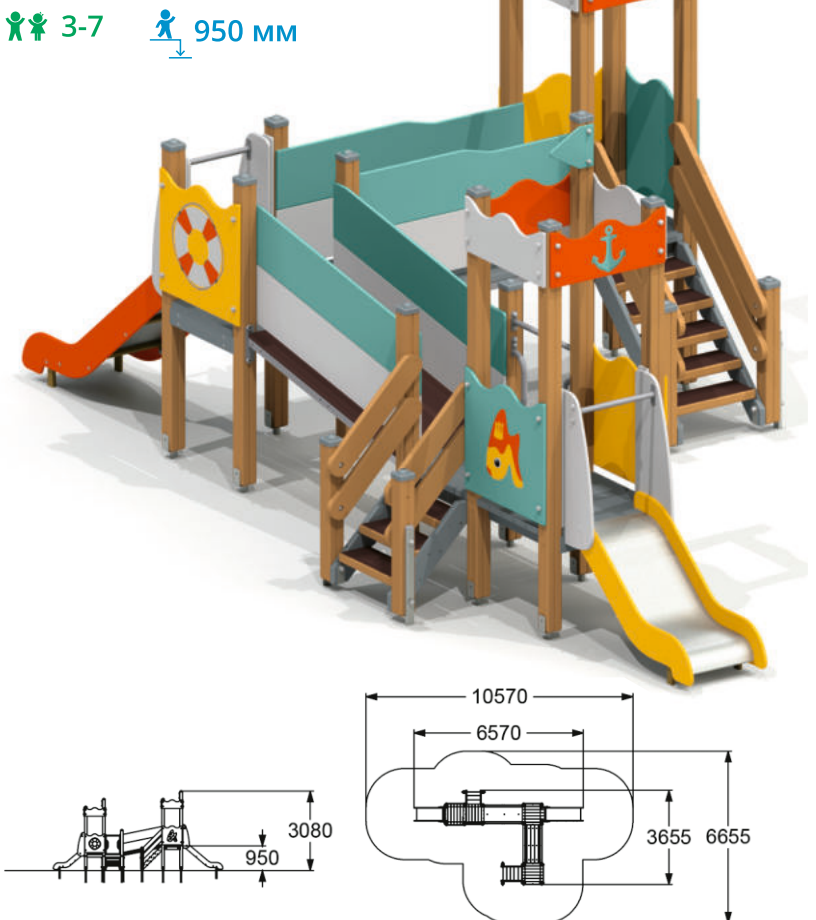

ДЕТСКИЙ ИГРОВОЙ КОМПЛЕКС

👤 3-7 📏 950 мм

# ДЕТСКИЕ ИГРОВЫЕ КОМПЛЕКСЫ

5284

ДЕТСКИЙ ИГРОВОЙ КОМПЛЕКС  
"ЗОЛОТАЯ РЫБКА"

3-7 950 мм

5283

ДЕТСКИЙ ИГРОВОЙ КОМПЛЕКС  
"ЗОЛОТАЯ РЫБКА"

3-7 650 мм

5282

ДЕТСКИЙ ИГРОВОЙ КОМПЛЕКС  
"ЗОЛОТАЯ РЫБКА"

3-7 950 мм

5285

ДЕТСКИЙ ИГРОВОЙ КОМПЛЕКС  
"ЗОЛОТАЯ РЫБКА"

3-7 650 мм