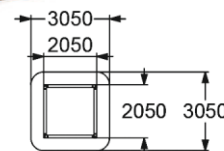

2781
СТОЙКА
ДЕКОРАТИВНОГО
ОГРАЖДЕНИЯ