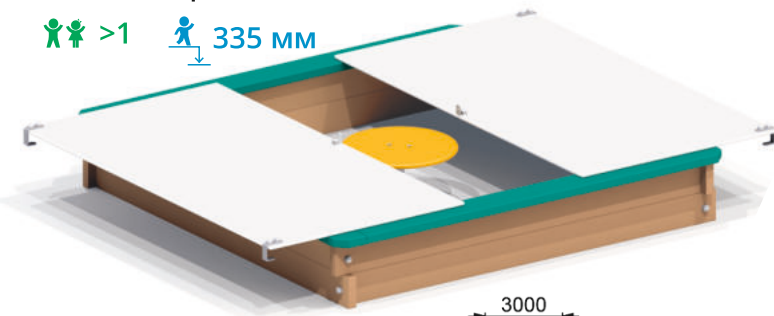

ПЕСОЧНИЦЫ

4236

ПЕСОЧНИЦА

👤 >1 📏 335 мм