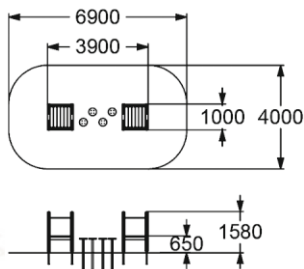

ДЕТСКИЙ СПОРТИВНЫЙ КОМПЛЕКС  
"ПЕРЕПРАВА"

5-10 650 мм

6311

ДЕТСКИЙ СПОРТИВНЫЙ КОМПЛЕКС

5-10 2000 мм