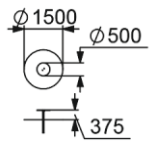

4291

СТОЛИК ДЛЯ ПЕСОЧНИЦЫ

>1 375 мм