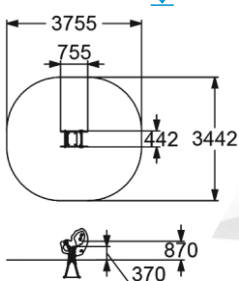

4117

КАЧАЛКА НА ПРУЖИНЕ
"БАБОЧКА"

3-7 370 мм