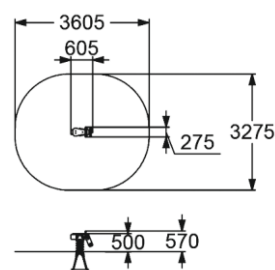

КАЧАЛКА НА ПРУЖИНЕ  
"ЛИСИЧКА"

  3-7  500 мм

**4186**

КАЧАЛКА НА ПРУЖИНЕ

  3-7  500 мм

**4183**

КАЧАЛКА НА ПРУЖИНЕ

  3-7  500 мм