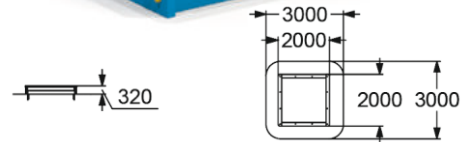

4243

ПЕСОЧНИЦА

👤 >1 📏 320 мм