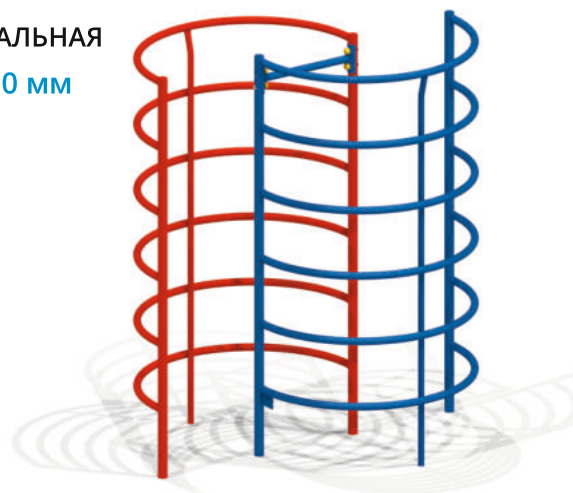

6723

СПИРАЛЬ ВЕРТИКАЛЬНАЯ

4-10 1830 мм