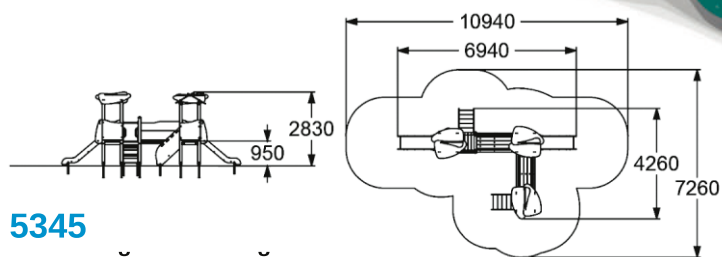

ДЕТСКИЕ ИГРОВЫЕ КОМПЛЕКСЫ

5128

ДЕТСКИЙ ИГРОВОЙ КОМПЛЕКС

3-7 950 мм

5345

ДЕТСКИЙ ИГРОВОЙ КОМПЛЕКС

3-10 1250 мм