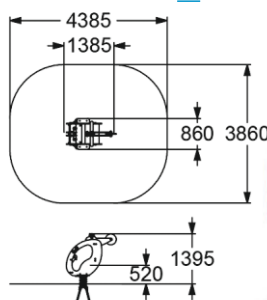

# КАЧАЛКИ НА ПРУЖИНЕ

4111

КАЧАЛКА НА ПРУЖИНЕ  
"САМОЛЕТ"

3-7 500 мм

4125

КАЧАЛКА НА ПРУЖИНЕ  
"ВЕРТОЛЕТИК"

3-7 520 мм

4112