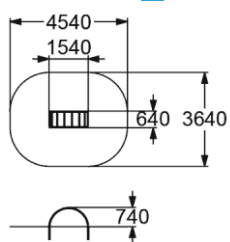

ДЕТСКИЙ СПОРТИВНЫЙ КОМПЛЕКС

👤 4-10 🏃 1950 мм

**6108**

ДЕТСКИЙ СПОРТИВНЫЙ КОМПЛЕКС

👤 4-10 🏃 1950 мм

**6728**

ЛИАНА МАЛАЯ

👤 3-7 🏃 740 мм