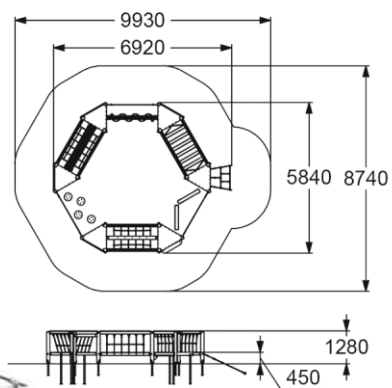

ДЕТСКИЕ СПОРТИВНЫЕ КОМПЛЕКСЫ

6379

ДЕТСКИЙ СПОРТИВНЫЙ КОМПЛЕКС

4-10 450 мм