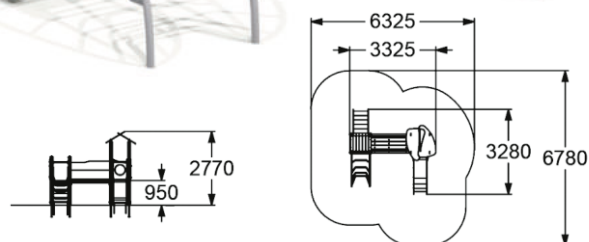

ДЕТСКИЙ ИГРОВОЙ КОМПЛЕКС

3-7 950 мм

5225

ДЕТСКИЙ ИГРОВОЙ КОМПЛЕКС

3-7

950 мм