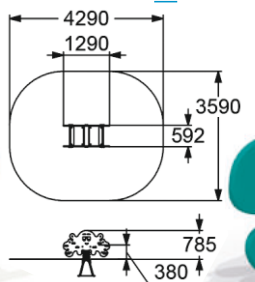

4138

КАЧАЛКА НА ПРУЖИНЕ
"ПРЕТТИ"

3-7 380 мм