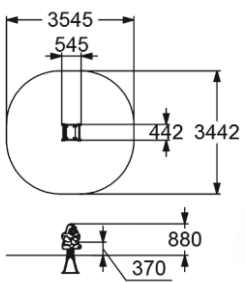

КАЧАЛКА НА ПРУЖИНЕ  
"БОГАТЫРЬ"

3-7 370 мм

**4164**

КАЧАЛКА НА ПРУЖИНЕ  
"ДИНО"

3-7 370 мм

**4163**

КАЧАЛКА НА ПРУЖИНЕ  
"БРАНДМЕЙСТЕР"

3-7 370 мм