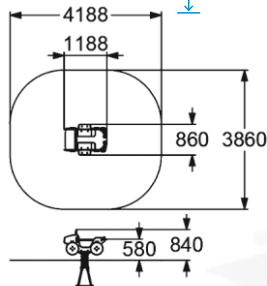

КАЧАЛКА НА ПРУЖИНЕ  
"МОТОЦИКЛ"

3-7 750 мм

4137

КАЧАЛКА НА ПРУЖИНЕ  
"КВАДРОЦИКЛ"

3-7 580 мм

4118

КАЧАЛКА НА ПРУЖИНЕ 2-х местная  
"ДЖИП"

3-7 550 мм