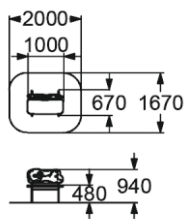

# ДЕТСКИЕ СКАМЕЙКИ

**2404**  
СКАМЕЙКА ДЕТСКАЯ  
"УЛИТКА"

1-7 350 мм

**2403**  
СКАМЕЙКА ДЕТСКАЯ  
"КРОКОДИЛ"

3-12 480 мм

**2405**  
СКАМЕЙКА ДЕТСКАЯ  
"ГУСЕНИЦА"

1-7 350 мм

**2414**  
СКАМЕЙКА ДЕТСКАЯ  
"КОСАТКА"

3-12 480 мм

**2406**  
СКАМЕЙКА ДЕТСКАЯ  
"ЧЕРЕПАХА"

1-7 350 мм

**2407**  
СКАМЕЙКА ДЕТСКАЯ  
"ЛЬВЕНОК"

3-12 480 мм