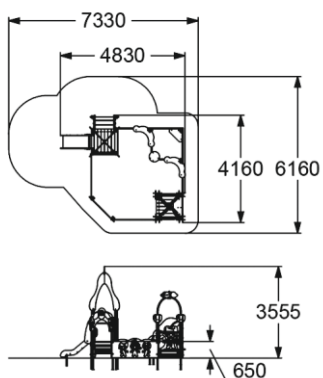

ПЕСОЧНИЦЫ

4278

ПЕСОЧНЫЙ ДВОРИК С ГОРКОЙ
"ФРУКТОВЫЙ САД"

👤 >2 📏 650 мм