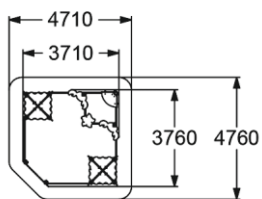

ПЕСОЧНЫЙ ДВОРИК С ГОРКОЙ  
"ЛЕСНАЯ СКАЗКА"

👤 >2 📏 650 мм

**4258**  
ПЕСОЧНЫЙ ДВОРИК  
"КОРАЛЛ"

👤 >1 📏 590 мм

**4282**  
ПЕСОЧНЫЙ ДВОРИК С ГОРКОЙ  
"ЗОЛОТАЯ РЫБКА"

👤 >2 📏 650 мм

**4287**  
ПЕСОЧНЫЙ ДВОРИК С ГОРКОЙ  
"ШАХМАТНЫЙ КЛУБ"