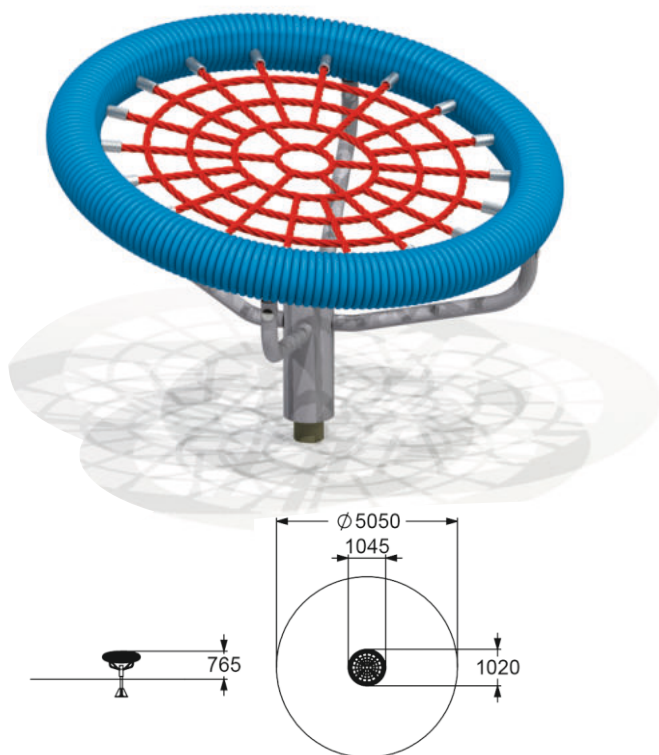

4197

ДЕТСКИЙ ИГРОВОЙ ЭЛЕМЕНТ

3-7 765 мм