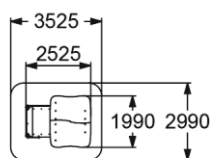

ДОМИКИ-БЕСЕДКИ

4330

ДОМИК-БЕСЕДКА С ЧАСАМИ

👤👤 2-7

👤 570 мм

4329

ДОМИК-БЕСЕДКА

👤👤 2-7

👤 570 мм

4399

ДОМИК-ЛАБИРИНТ 9 СЕКЦИЙ

👤👤 >2

👤 310 мм

4397

ДОМИК-ЛАБИРИНТ 4 СЕКЦИИ

👤👤 >2

👤 310 мм