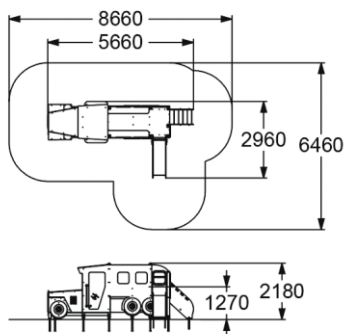

# МАШИНКИ

4443

ДЕТСКИЙ ИГРОВОЙ КОМПЛЕКС  
"БОРТОВОЙ ГРУЗОВИК"

3-10 950 мм

4442

ДЕТСКИЙ ИГРОВОЙ КОМПЛЕКС  
"ФУРГОН"

3-10 1270 мм

4441