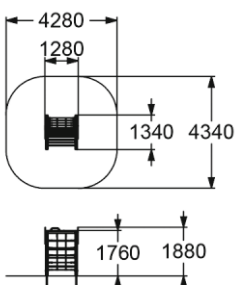

6171

ДЕТСКИЙ СПОРТИВНЫЙ КОМПЛЕКС

👤 4-10 🚶 1760 мм