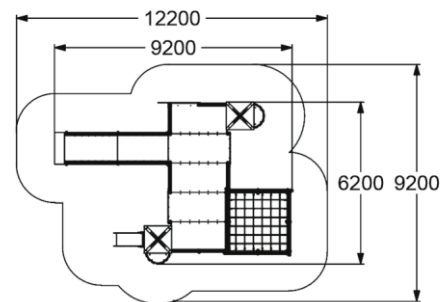

# УНИВЕРСАЛЬНОЕ ИГРОВОЕ ОБОРУДОВАНИЕ

4351

МАНЕЖ С ДВУМЯ ВХОДАМИ

для детей с ограниченными физическими возможностями

2-7

570 мм

5901

ДЕТСКИЙ ИГРОВОЙ КОМПЛЕКС