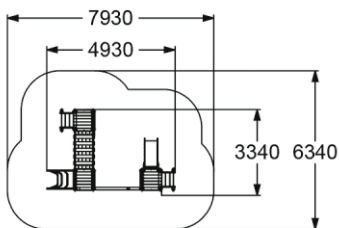

5280

ДЕТСКИЙ ИГРОВОЙ КОМПЛЕКС
"МИНИ-КРЕПОСТЬ"

4-7

650 мм