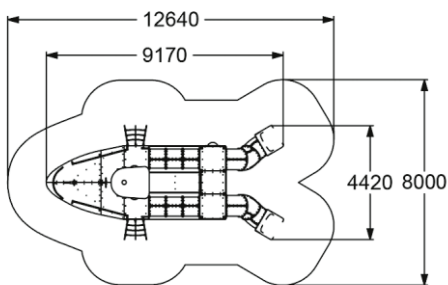

4444

ДЕТСКИЙ ИГРОВОЙ КОМПЛЕКС
"КАТЕР"

3-10

950 мм