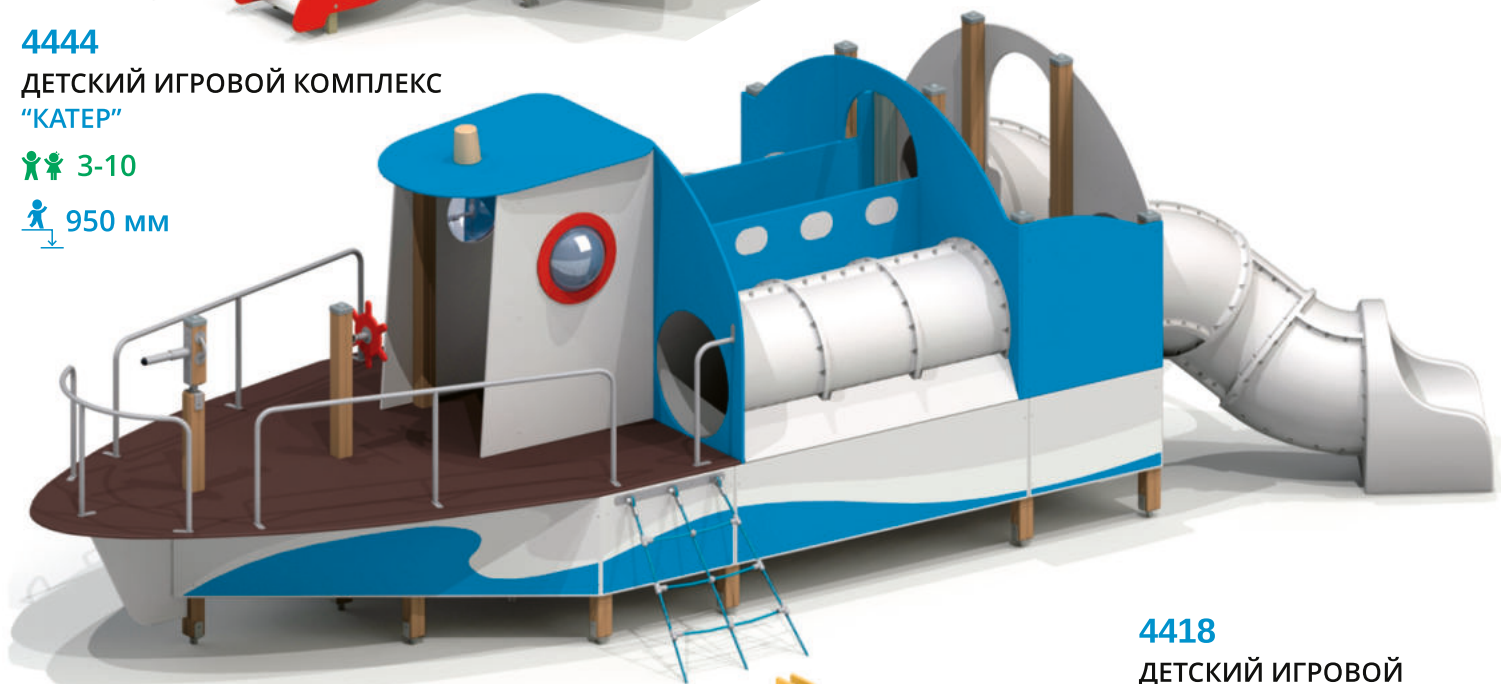

4444

ДЕТСКИЙ ИГРОВОЙ КОМПЛЕКС
"КАТЕР"

3-10

950 мм