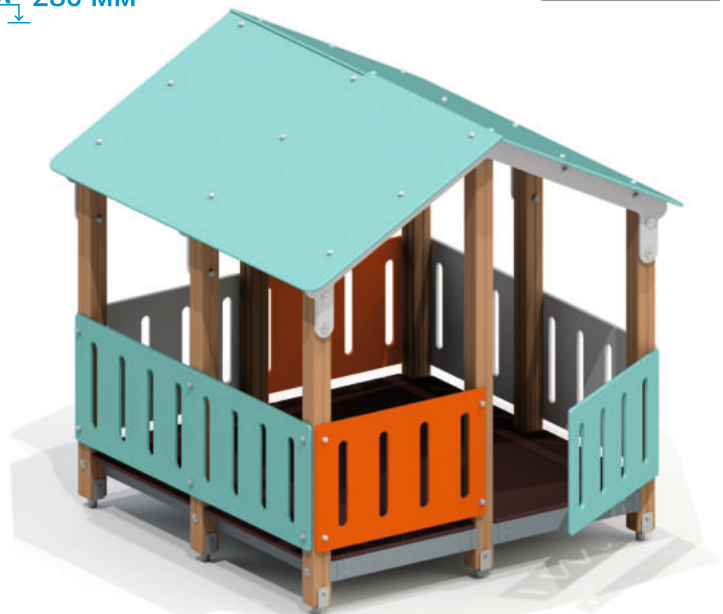

280 мм

4301

МАНЕЖ КРЫТЫЙ

2-7

280 мм