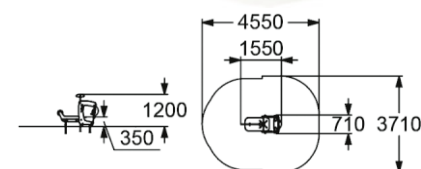

4411

ВЕРТОЛЕТИК

1-7

350 мм