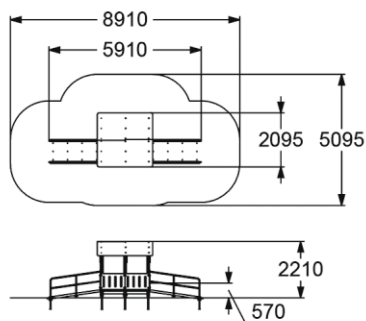

# УНИВЕРСАЛЬНОЕ ИГРОВОЕ ОБОРУДОВАНИЕ

4351

МАНЕЖ С ДВУМЯ ВХОДАМИ

для детей с ограниченными физическими возможностями

2-7

570 мм

5901

ДЕТСКИЙ ИГРОВОЙ КОМПЛЕКС