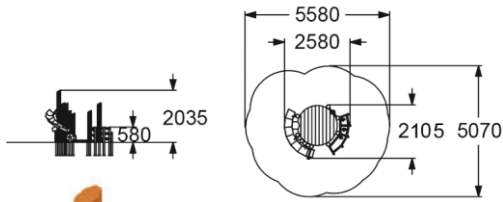

**2780**  
СТОЙКА  
ДЕКОРАТИВНОГО  
ОГРАЖДЕНИЯ

**2551**

ПЕСОЧНАЯ ИГРОВАЯ СТАНЦИЯ  
"LARIX"

3-7 580 мм

**2560**

ИГРОВАЯ ПАНЕЛЬ  
"ДОМИК"

> 1  
370 мм

**2564**