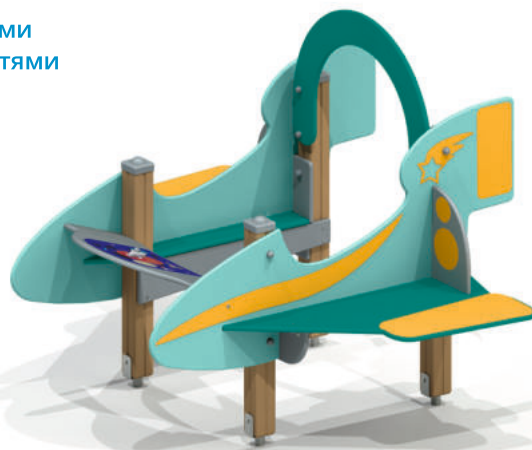

4449

ДОМИК "ЗВЕЗДОЛЕТ"

для детей с ограниченными физическими возможностями

☿☿ 3-10 ♿ 0 мм