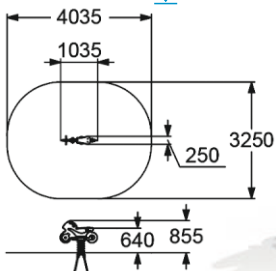

# КАЧАЛКИ НА ПРУЖИНЕ

4166

КАЧАЛКА НА ПРУЖИНЕ  
"БАЙК"

3-7 640 мм

4165

КАЧАЛКА НА ПРУЖИНЕ  
"ДЖЕТ"

3-7 460 мм

4117