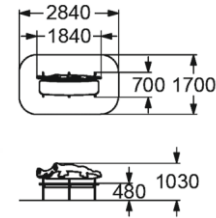

# ДЕТСКИЕ СКАМЕЙКИ

**2404**  
СКАМЕЙКА ДЕТСКАЯ  
"УЛИТКА"

1-7 350 мм

**2403**  
СКАМЕЙКА ДЕТСКАЯ  
"КРОКОДИЛ"

3-12 480 мм

**2405**  
СКАМЕЙКА ДЕТСКАЯ  
"ГУСЕНИЦА"

1-7 350 мм

**2414**  
СКАМЕЙКА ДЕТСКАЯ  
"КОСАТКА"

3-12 480 мм

**2406**  
СКАМЕЙКА ДЕТСКАЯ  
"ЧЕРЕПАХА"

1-7 350 мм

**2407**  
СКАМЕЙКА ДЕТСКАЯ  
"ЛЬВЕНОК"

3-12 480 мм