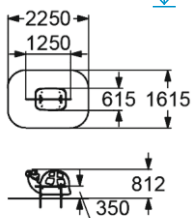

# ДЕТСКИЕ СКАМЕЙКИ

**2404**  
СКАМЕЙКА ДЕТСКАЯ  
"УЛИТКА"

1-7 350 мм

**2403**  
СКАМЕЙКА ДЕТСКАЯ  
"КРОКОДИЛ"

3-12 480 мм

**2405**  
СКАМЕЙКА ДЕТСКАЯ  
"ГУСЕНИЦА"

1-7 350 мм

**2414**  
СКАМЕЙКА ДЕТСКАЯ  
"КОСАТКА"

3-12 480 мм

**2406**  
СКАМЕЙКА ДЕТСКАЯ  
"ЧЕРЕПАХА"

1-7 350 мм

**2407**  
СКАМЕЙКА ДЕТСКАЯ  
"ЛЬВЕНОК"

3-12 480 мм