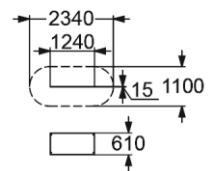

2507

ИГРОВАЯ ПАНЕЛЬ
"ФРУКТЫ"

2 > 1 0 мм