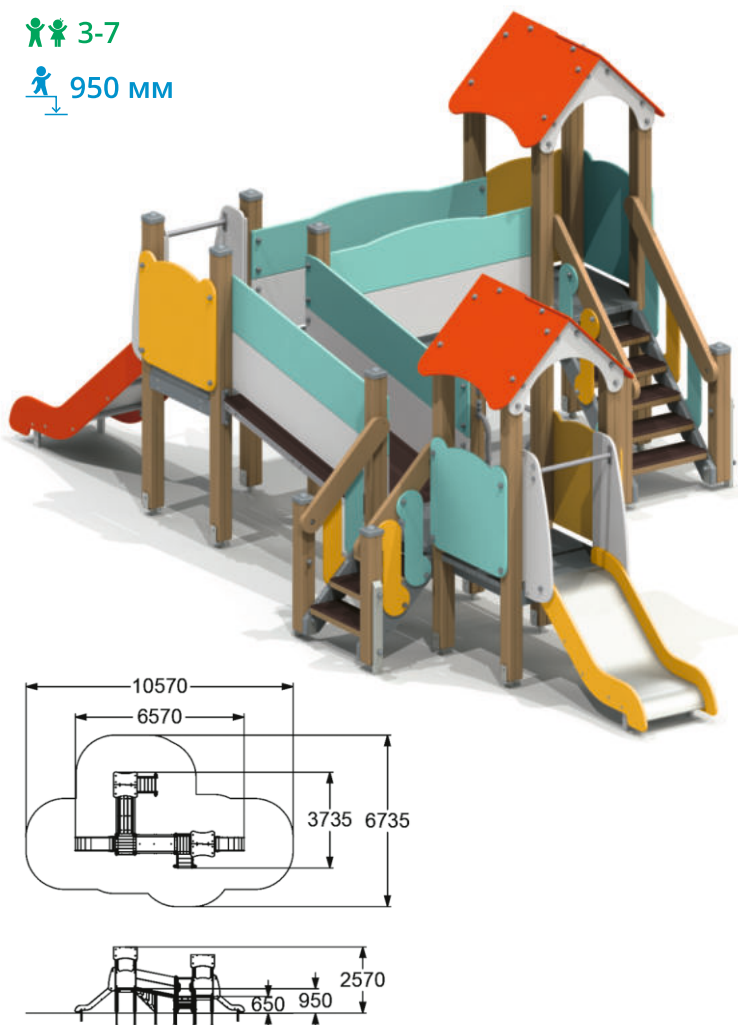

5146

ДЕТСКИЙ ИГРОВОЙ КОМПЛЕКС
"МИНИ"

3-7

950 мм