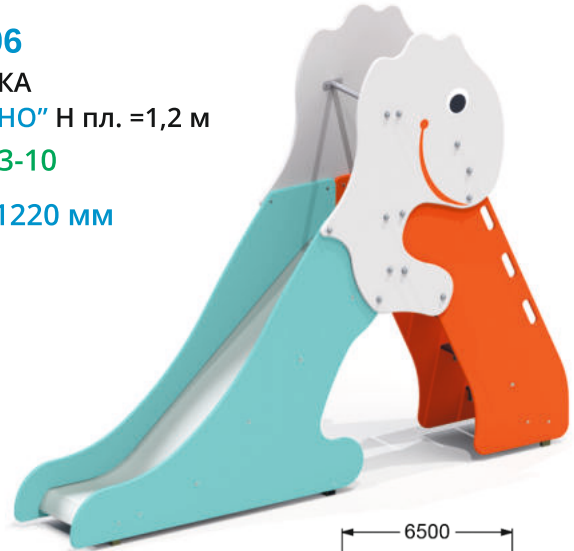

4206

ГОРКА

"ДИНО" Н пл. = 1,2 м

👤👤 3-10

👤 1220 мм