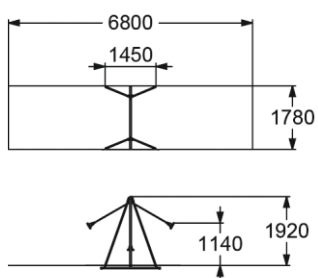

👤 1140 мм

4158

КАЧЕЛИ  
"ГНЕЗДО"

👤 3-12

👤 1250 мм

4141

КАЧЕЛИ

3-12 1200 мм