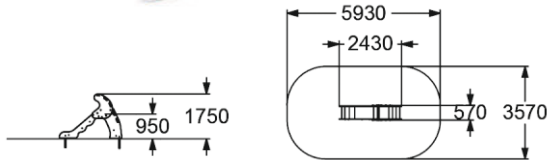

# ГОРКИ

**4201**

ГОРКА

"МИНИ" Н пл. = 0,9 м

👤👤 3-7

👤 950 мм

**4214**

ГОРКА Н пл. = 0,9 м

"ПОДВОДНАЯ ЛОДКА"

👤👤 3-7

👤 920 мм

**4215**

ГОРКА

"ДРАКОН" Н пл. = 0,9 м

👤👤 3-7

👤 920 мм