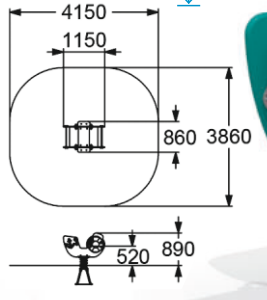

4122

КАЧАЛКА НА ПРУЖИНЕ
"КОРАБЛИК"

3-7 520 мм