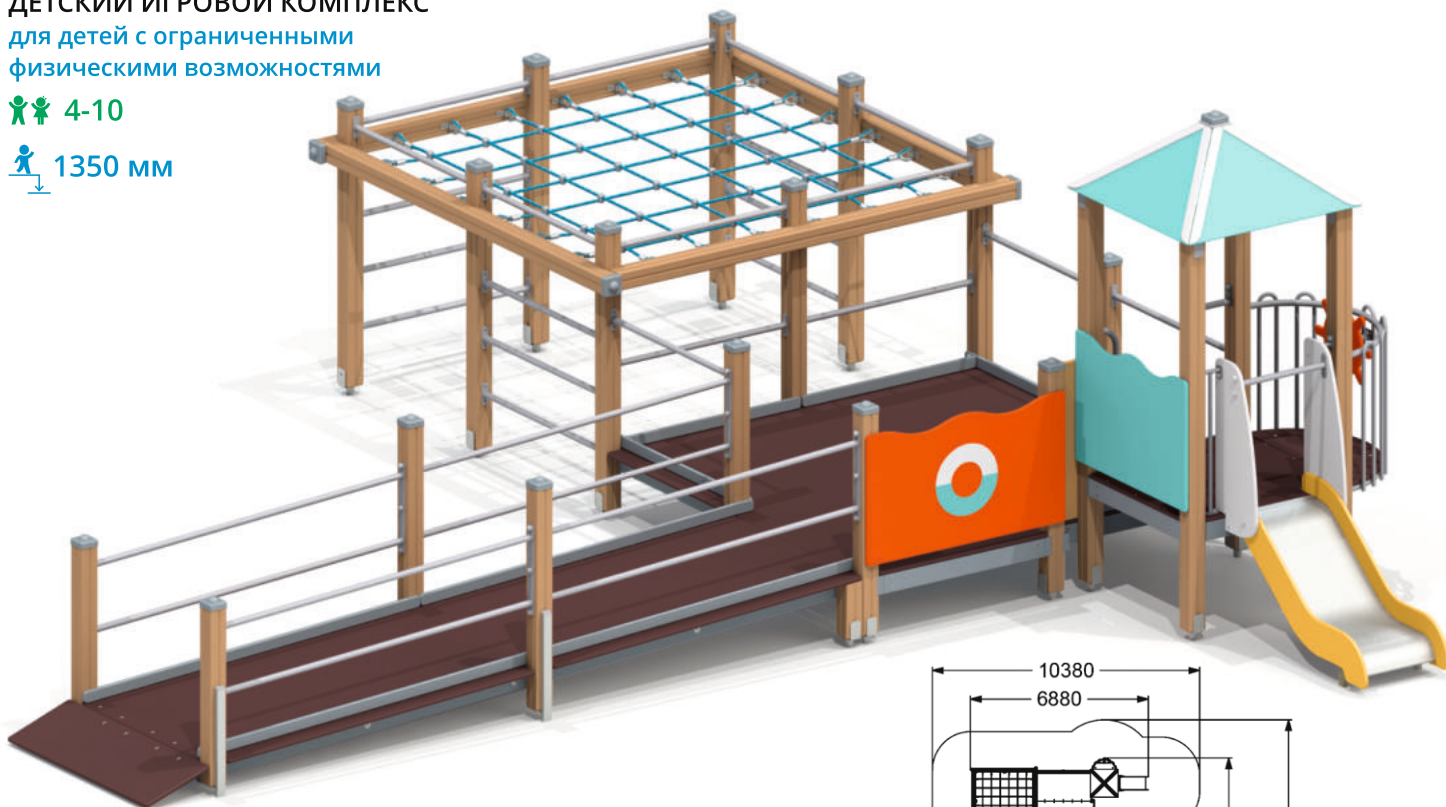

👤👤👤 >3 🚶 <600 мм

5902

**ДЕТСКИЙ ИГРОВОЙ КОМПЛЕКС**  
для детей с ограниченными  
физическими возможностями

👤👤 4-10

🚶 1350 мм