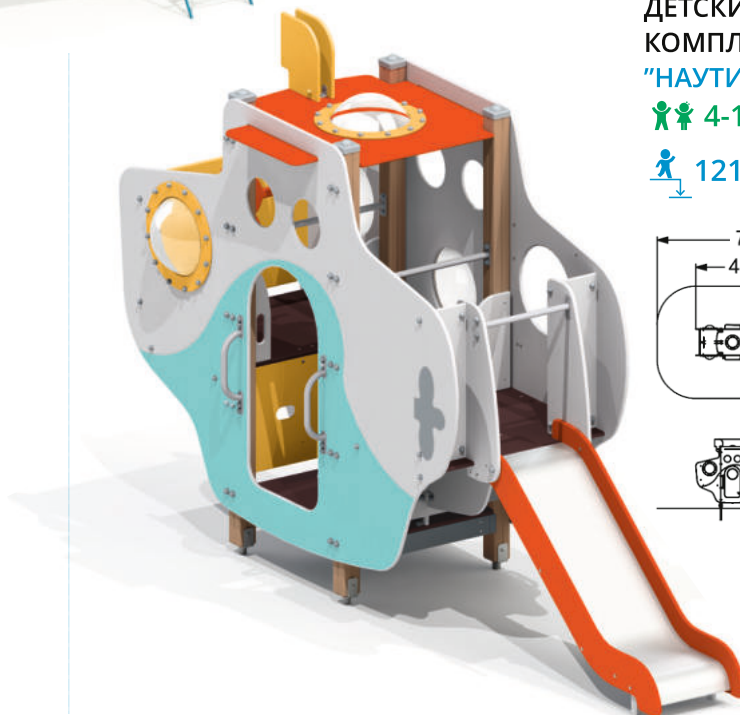

4444

ДЕТСКИЙ ИГРОВОЙ КОМПЛЕКС  
"КАТЕР"

3-10

950 мм

4418

ДЕТСКИЙ ИГРОВОЙ КОМПЛЕКС  
"НАУТИЛУС"

4-10

1210 мм