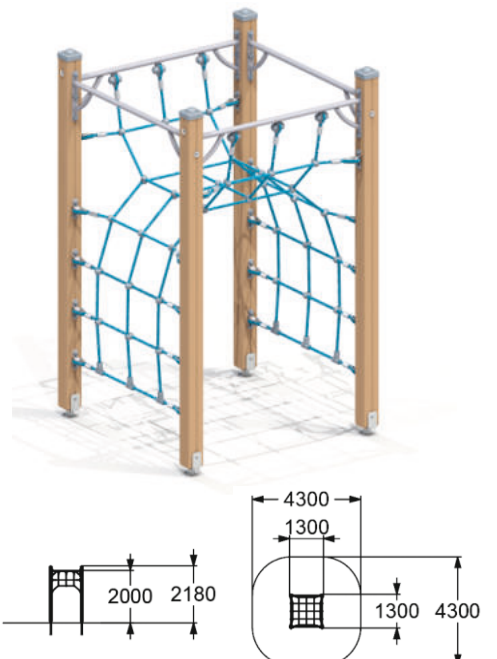

ДЕТСКИЙ СПОРТИВНЫЙ КОМПЛЕКС  
"ПЕРЕПРАВА"

5-10 650 мм

6311

ДЕТСКИЙ СПОРТИВНЫЙ КОМПЛЕКС

5-10 2000 мм