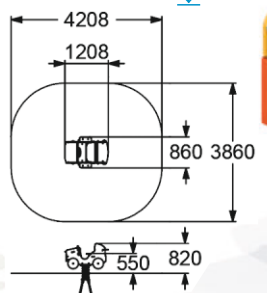

4136

КАЧАЛКА НА ПРУЖИНЕ
"КАБРИОЛЕТ"

3-7 550 мм