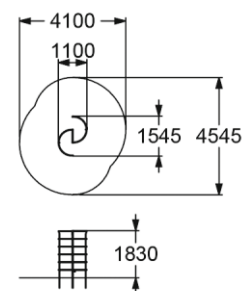

6723

СПИРАЛЬ ВЕРТИКАЛЬНАЯ

4-10 1830 мм