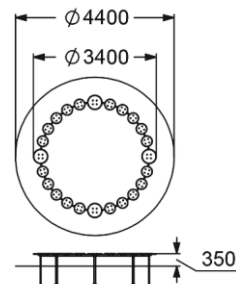

# ДЕТСКИЕ СКАМЕЙКИ

**2404**  
СКАМЕЙКА ДЕТСКАЯ  
"УЛИТКА"

1-7 350 мм

**2403**  
СКАМЕЙКА ДЕТСКАЯ  
"КРОКОДИЛ"

3-12 480 мм

**2405**  
СКАМЕЙКА ДЕТСКАЯ  
"ГУСЕНИЦА"

1-7 350 мм

**2414**  
СКАМЕЙКА ДЕТСКАЯ  
"КОСАТКА"

3-12 480 мм

**2406**  
СКАМЕЙКА ДЕТСКАЯ  
"ЧЕРЕПАХА"

1-7 350 мм

**2407**  
СКАМЕЙКА ДЕТСКАЯ  
"ЛЬВЕНОК"

3-12 480 мм

# ДЕТСКИЕ СКАМЕЙКИ

2453

ДОРОЖКА  
"БОЛЬШОЙ КРУГ"

 >2

 350 мм

2454

ДОРОЖКА  
"БОЛЬШОЙ КВАДРАТ"

 >2