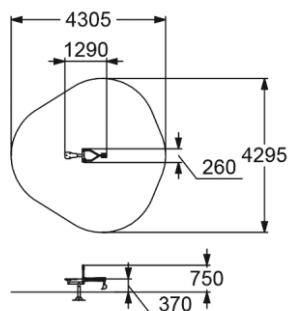

4445

ДЕТСКИЙ ИГРОВОЙ КОМПЛЕКС
"ЭКСКАВАТОР"

3-10 370 мм