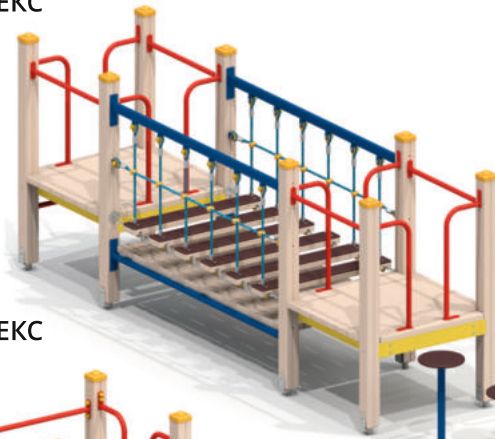

ДЕТСКИЕ СПОРТИВНЫЕ КОМПЛЕКСЫ

6319

ДЕТСКИЙ СПОРТИВНЫЙ КОМПЛЕКС
"МОСТИКИ С ПЕРЕПРАВОЙ"

5-10 650 мм