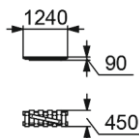

2562
ДЕКОРАТИВНОЕ ОГРАЖДЕНИЕ
"LARIX"

2563
ДЕКОРАТИВНОЕ ОГРАЖДЕНИЕ
"LARIX"