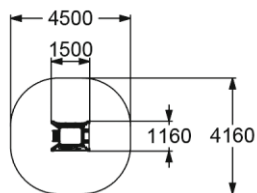

ДЕТСКИЕ СПОРТИВНЫЕ КОМПЛЕКСЫ

6136

ДЕТСКИЙ СПОРТИВНЫЙ КОМПЛЕКС

👤 4-10

🚶 2040 мм