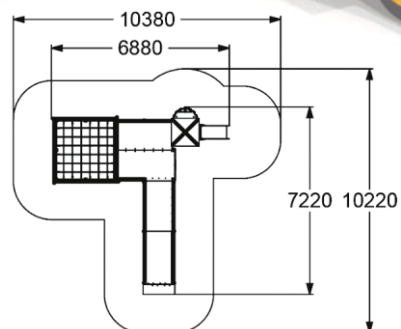

👤👤👤 >3 🚶 <600 мм

5902

**ДЕТСКИЙ ИГРОВОЙ КОМПЛЕКС**  
для детей с ограниченными  
физическими возможностями

👤👤 4-10

🚶 1350 мм