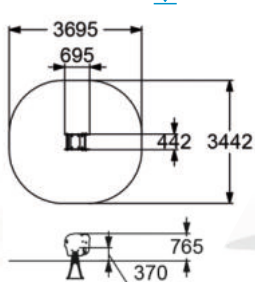

4129

КАЧАЛКА НА ПРУЖИНЕ
"СЛОНЕНОК"

3-7 370 мм