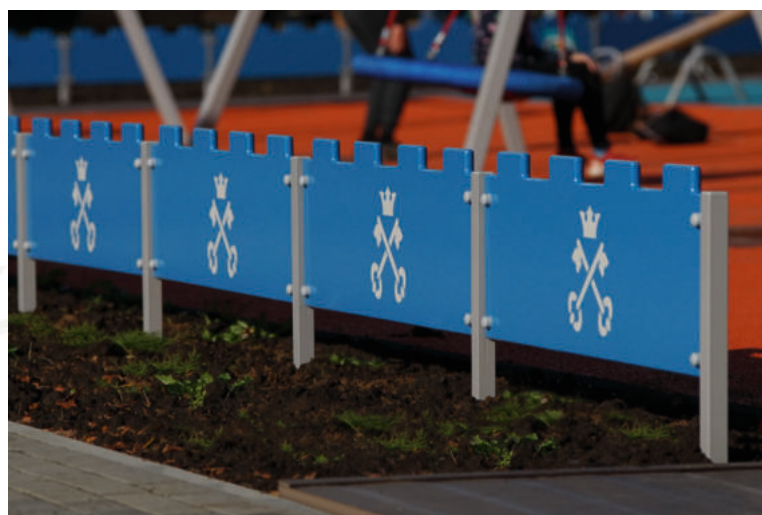

7.5 Информационное обеспечение безопасности

Для обеспечения безопасности на детской игровой площадке эксплуатант разрабатывает и устанавливает информационные таблички или доски, содержащие:

- правила и возрастные требования при пользовании оборудованием;
- номера телефонов службы спасения, скорой помощи;
- номер(а) телефона(ов) для сообщения службе эксплуатации при неисправности и поломке оборудования.

Пример оформления информационной доски – см. приложение Г. (справочное)

4299

ВХОДНАЯ АРКА ДЕТСКОЙ ПЛОЩАДКИ