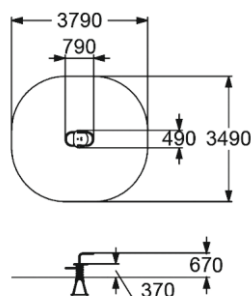

4185

КАЧАЛКА НА ПРУЖИНЕ

3-7 370 мм