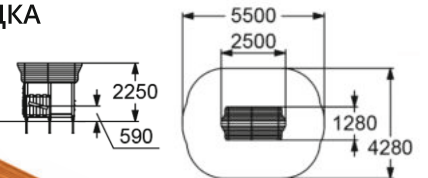

2-7

590 мм

4349

ДОМИК-БЕСЕДКА

2-7

590 мм