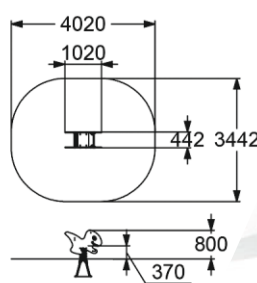

КАЧАЛКА НА ПРУЖИНЕ  
"БОГАТЫРЬ"

3-7 370 мм

**4164**

КАЧАЛКА НА ПРУЖИНЕ  
"ДИНО"

3-7 370 мм

**4163**

КАЧАЛКА НА ПРУЖИНЕ  
"БРАНДМЕЙСТЕР"

3-7 370 мм