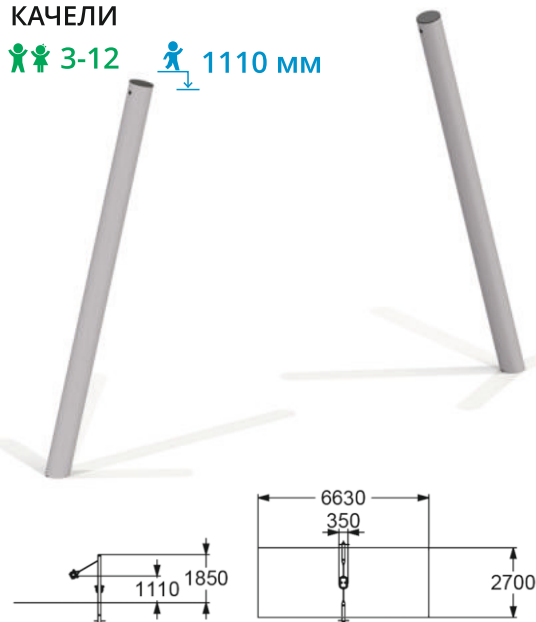

# КАЧЕЛИ

4145

КАЧЕЛИ ДВОЙНЫЕ

ЛИСТВЕННИЦА

3-12 1200 мм

4148

КАЧЕЛИ

3-12 1110 мм