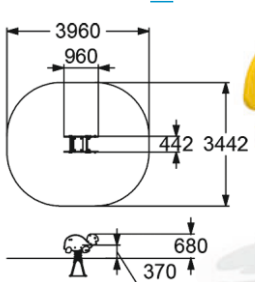

КАЧАЛКА НА ПРУЖИНЕ  
"ЛЯГУШОНОК"

3-7 370 мм

4133

КАЧАЛКА НА ПРУЖИНЕ  
"ОСЬМИНОГ"

3-7 370 мм

4131

КАЧАЛКА НА ПРУЖИНЕ  
"ЧЕРЕПАШКА"

3-7 370 мм