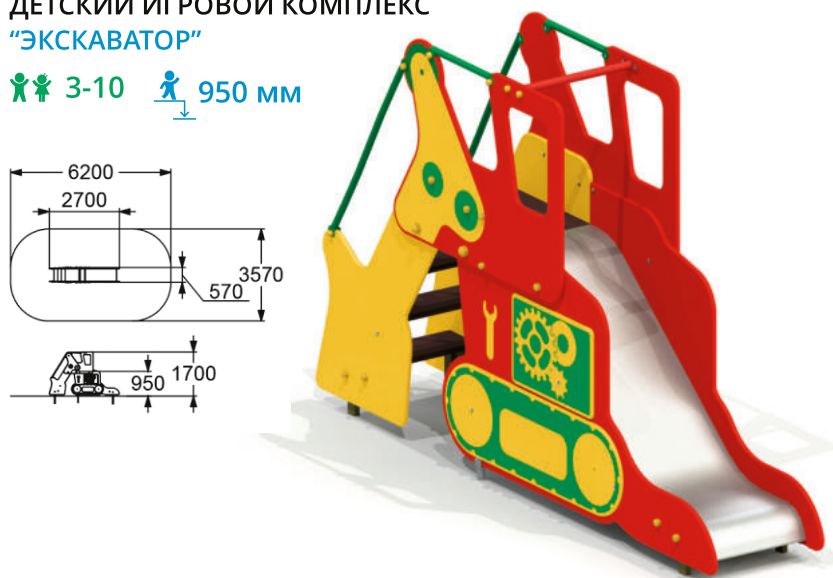

4429

ДЕТСКИЙ ИГРОВОЙ КОМПЛЕКС
"ЭКСКАВАТОР"

3-10 950 мм