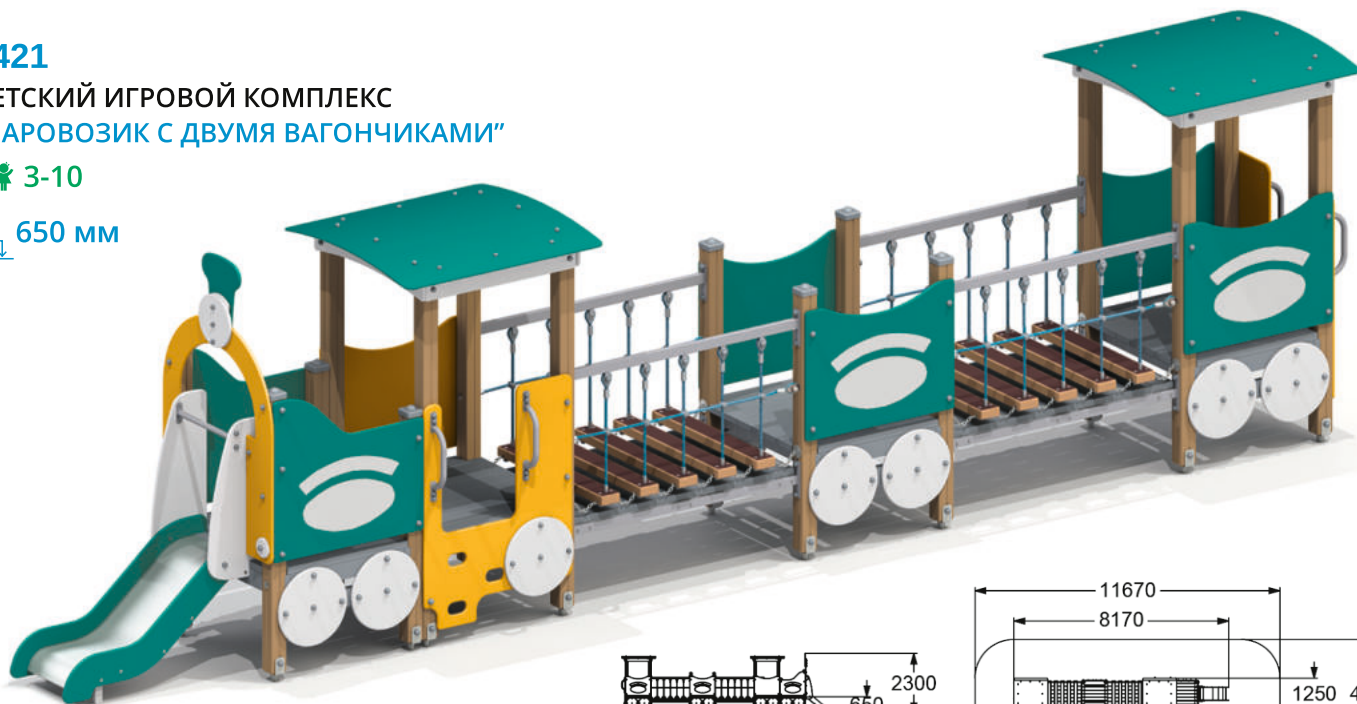

4421

ДЕТСКИЙ ИГРОВОЙ КОМПЛЕКС
"ПАРОВОЗИК С ДВУМЯ ВАГОНЧИКАМИ"

3-10

650 мм