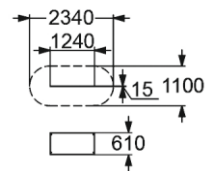

2508

ИГРОВАЯ ПАНЕЛЬ
"ОВОЩИ"

2 > 1 0 мм