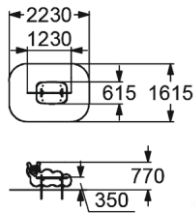

# ДЕТСКИЕ СКАМЕЙКИ

**2404**  
СКАМЕЙКА ДЕТСКАЯ  
"УЛИТКА"

1-7 350 мм

**2403**  
СКАМЕЙКА ДЕТСКАЯ  
"КРОКОДИЛ"

3-12 480 мм

**2405**  
СКАМЕЙКА ДЕТСКАЯ  
"ГУСЕНИЦА"

1-7 350 мм

**2414**  
СКАМЕЙКА ДЕТСКАЯ  
"КОСАТКА"

3-12 480 мм

**2406**  
СКАМЕЙКА ДЕТСКАЯ  
"ЧЕРЕПАХА"

1-7 350 мм

**2407**  
СКАМЕЙКА ДЕТСКАЯ  
"ЛЬВЕНОК"

3-12 480 мм