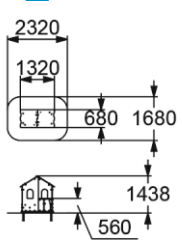

386 мм

4319

ДОМИК-БЕСЕДКА

2-7

370 мм

4300

МАНЕЖ

2-7