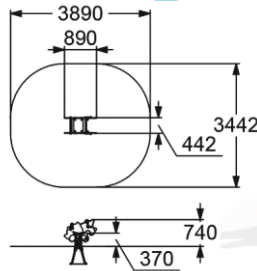

# КАЧАЛКИ НА ПРУЖИНЕ

**4161**

КАЧАЛКА НА ПРУЖИНЕ  
"РЫЦАРЬ"

3-7 370 мм

**4119**

КАЧАЛКА НА ПРУЖИНЕ  
"ДИНОЗАВРИК"

3-7 370 мм

**4162**