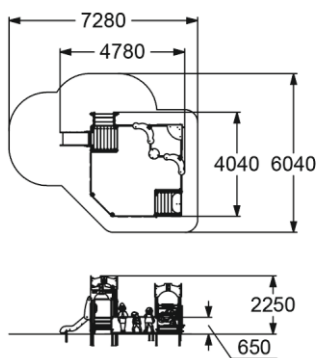

4721

ПЕСОЧНЫЙ ДВОРИК С ГОРКОЙ
"ДПС"

👤 >2 🚶 650 мм