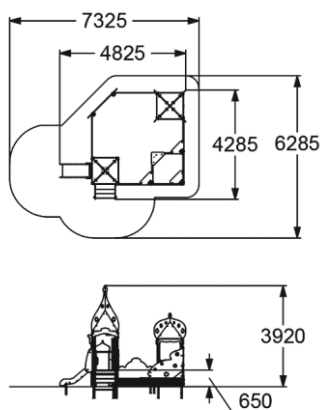

# ПЕСОЧНИЦЫ

4289

ПЕСОЧНЫЙ ДВОРИК  
"ЖАСМИН"

👤 >1 🚶 430 мм

4284

ПЕСОЧНЫЙ ДВОРИК С ГОРКОЙ  
"ВОСТОЧНАЯ СКАЗКА"

👤 >2 🚶 650 мм

4721