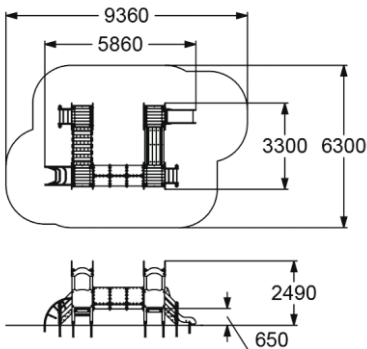

ДЕТСКИЙ ИГРОВОЙ КОМПЛЕКС  
"МИНИ-КОРОЛЕВСТВО"

4-7 650 мм

5155

ДЕТСКИЙ ИГРОВОЙ КОМПЛЕКС  
"МИНИ-КОРОЛЕВСТВО"

3-7 650 мм