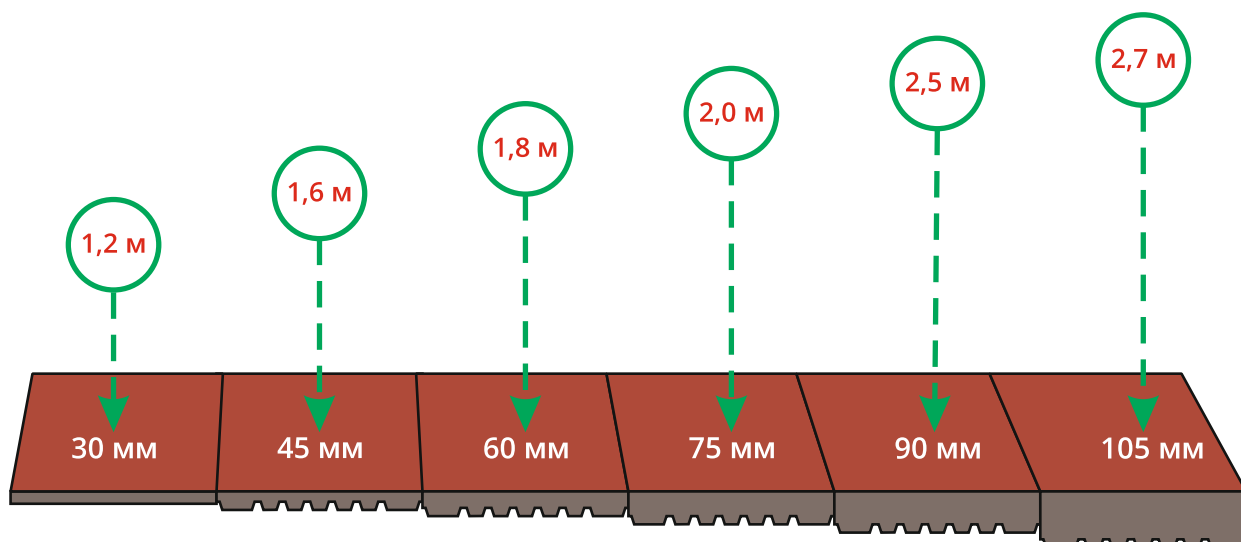

БЕЗОПАСНЫЕ ПОКРЫТИЯ

При оснащении современных игровых и спортивных площадок требуется использовать ударопоглощающие покрытия различных видов. Одним из таких покрытий является детская площадка, выложенная ковриками нашего производства толщиной от 30 до 105 мм, которые прошли испытания на использование для площадок с допустимой высотой падения ребенка от 1,2 м до 2,7 м.

Полученное таким способом резиновое покрытие хорошо подходит для детских площадок и имеет преимущества в легкости сборки и установки, стабильном качестве изготовления, не зависящем от погодных условий, удобстве эксплуатации и улучшенных гигиенических характеристиках.

Для обеспечения безопасности детей необходимо выбирать ту толщину покрытия на детских игровых площадках которая соответствует заявленной критической высоте падения, указанной в паспорте предполагаемого для использования на нем детского игрового оборудования и подтверждена согласно требований ТР ЕАЭС 042/2017.

Критическая высота падения