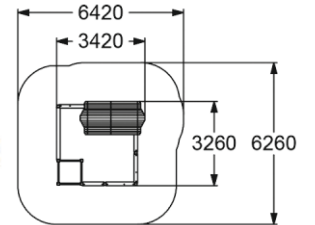

ИГРОВАЯ ПАНЕЛЬ

**4357**

ПЕСОЧНЫЙ ДВОРИК С ГОРКОЙ  
"LARIX"

3-7 650 мм

**4358**

ПЕСОЧНЫЙ ДВОРИК  
"LARIX"

3-7  
570 мм

**4359**