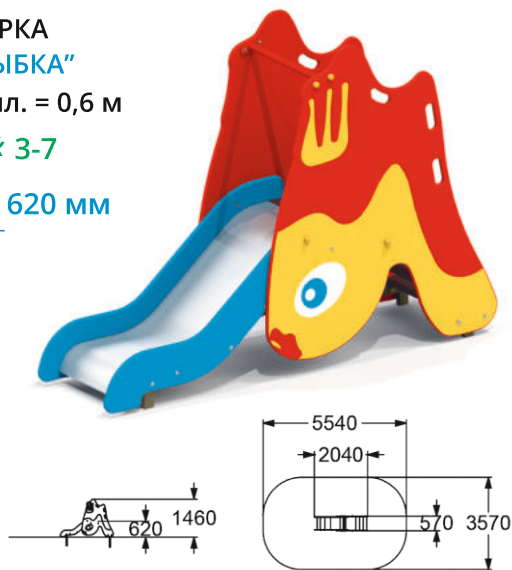

**4206**

ГОРКА

"ДИНО" Н пл. = 1,2 м

👤👤 3-10

👤 1220 мм

**4211**

ГОРКА Н пл. = 1,2 м

👤👤 3-10

👤 1250 мм

**4213**

ГОРКА

"КИТ" Н пл. = 0,9 м

👤👤 3-7

👤 920 мм

4217

ГОРКА  
"РЫБКА"

Н пл. = 0,6 м

3-7

620 мм

4218

ГОРКА  
"СЛОНЕНОК"

Н пл. = 0,6 м

3-7

620 мм