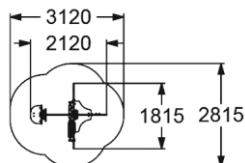

# ИГРОВЫЕ ПАНЕЛИ

4327

ДЕРЕВО ЗНАНИЙ

👤 > 1 🚶 550 мм

4230

ИГРОВАЯ ПАНЕЛЬ  
"ТАКСИ"

👤 > 1 🚶 0 мм

4231