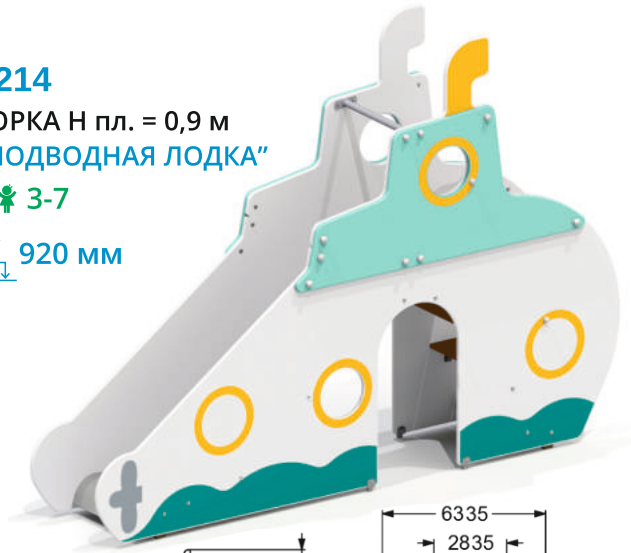

# ГОРКИ

**4201**

ГОРКА

"МИНИ" Н пл. = 0,9 м

👤👤 3-7

👤 950 мм

**4214**

ГОРКА Н пл. = 0,9 м

"ПОДВОДНАЯ ЛОДКА"

👤👤 3-7

👤 920 мм

**4215**

ГОРКА

"ДРАКОН" Н пл. = 0,9 м

👤👤 3-7

👤 920 мм