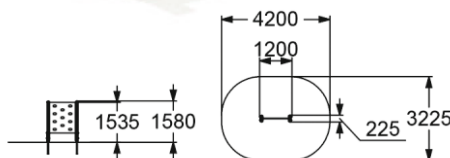

6726

СТЕНКА ДЛЯ ПЕРЕЛЕЗАНИЯ

4-10 1535 мм