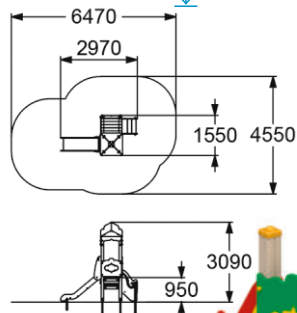

650 мм

5230

ДЕТСКИЙ ИГРОВОЙ КОМПЛЕКС  
"ВОСТОЧНАЯ СКАЗКА"

3-7

950 мм