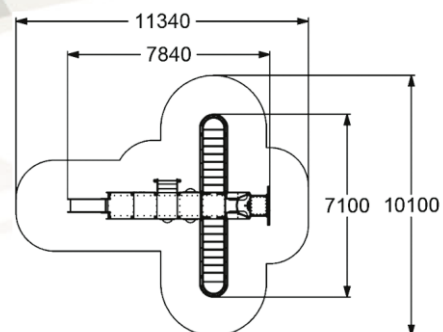

4435

ДЕТСКИЙ ИГРОВОЙ КОМПЛЕКС
"САМОЛЕТ"

3-10 1730 мм