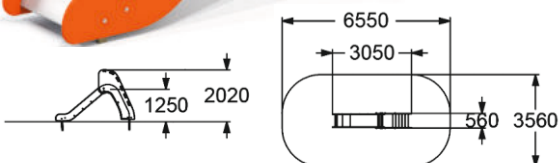

"ПОДВОДНАЯ ЛОДКА"

👤👤 3-7

👤 920 мм

**4215**

ГОРКА

"ДРАКОН" Н пл. = 0,9 м

👤👤 3-7

👤 920 мм

**4206**

ГОРКА

"ДИНО" Н пл. = 1,2 м

👤👤 3-10

👤 1220 мм

**4211**

ГОРКА Н пл. = 1,2 м

👤👤 3-10

👤 1250 мм

**4213**

ГОРКА

"КИТ" Н пл. = 0,9 м

👤👤 3-7

👤 920 мм

4217

ГОРКА  
"РЫБКА"