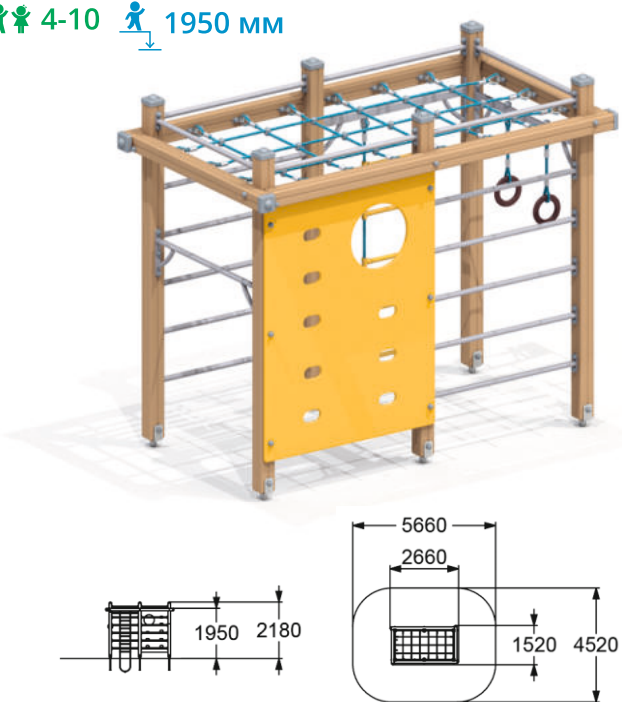

ДЕТСКИЙ СПОРТИВНЫЙ КОМПЛЕКС

👤 4-10 🏃 1950 мм

**6108**

ДЕТСКИЙ СПОРТИВНЫЙ КОМПЛЕКС

👤 4-10 🏃 1950 мм

**6728**

ЛИАНА МАЛАЯ

👤 3-7 🏃 740 мм