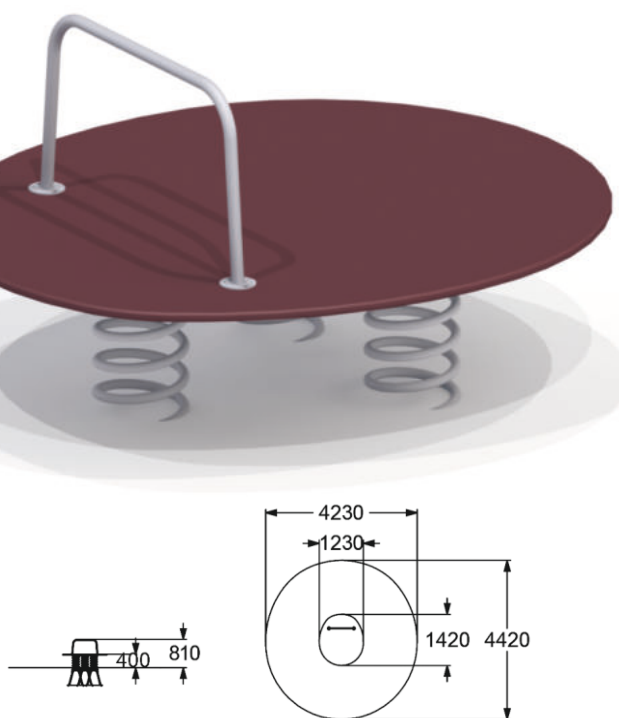

4180

КАЧАЛКА НА 3-х ПРУЖИНАХ
"ПЛАТФОРМА"

3-7 400 мм