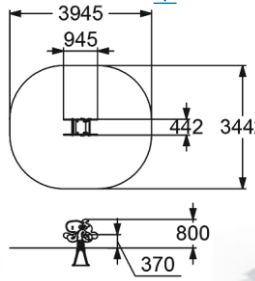

КАЧАЛКА НА ПРУЖИНЕ  
"ЛЯГУШОНОК"

3-7 370 мм

4133

КАЧАЛКА НА ПРУЖИНЕ  
"ОСЬМИНОГ"

3-7 370 мм

4131

КАЧАЛКА НА ПРУЖИНЕ  
"ЧЕРЕПАШКА"

3-7 370 мм