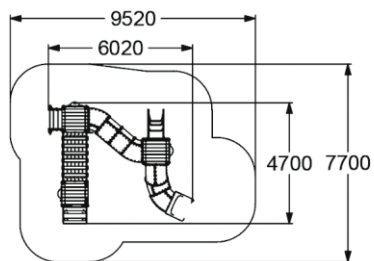

ДЕТСКИЕ ИГРОВЫЕ КОМПЛЕКСЫ

5127

ДЕТСКИЙ ИГРОВОЙ КОМПЛЕКС
"АРКТИКА"

3-7

650 мм