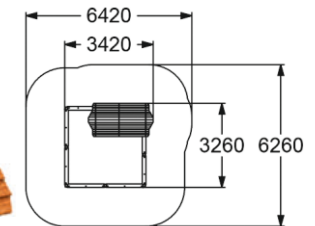

2551

ПЕСОЧНАЯ ИГРОВАЯ СТАНЦИЯ
"LARIX"

3-7 580 мм

2560

ИГРОВАЯ ПАНЕЛЬ
"ДОМИК"

> 1
370 мм

2564

ИГРОВАЯ ПАНЕЛЬ

4357

ПЕСОЧНЫЙ ДВОРИК С ГОРКОЙ
"LARIX"

3-7 650 мм

4358

ПЕСОЧНЫЙ ДВОРИК
"LARIX"

3-7
570 мм

4359

ПЕСОЧНЫЙ ДВОРИК
"LARIX"

3-7
570 мм