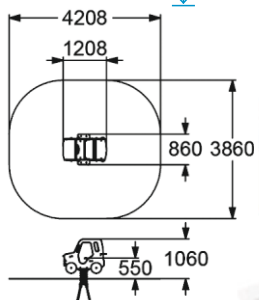

КАЧАЛКА НА ПРУЖИНЕ  
"МОТОЦИКЛ"

3-7 750 мм

4137

КАЧАЛКА НА ПРУЖИНЕ  
"КВАДРОЦИКЛ"

3-7 580 мм

4118

КАЧАЛКА НА ПРУЖИНЕ 2-х местная  
"ДЖИП"

3-7 550 мм