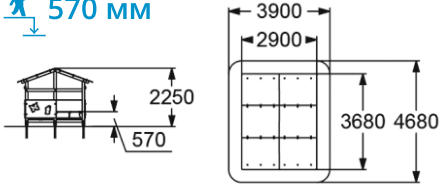

ДОМИКИ-БЕСЕДКИ

4305

ДОМИК-БЕСЕДКА

2-7

570 мм