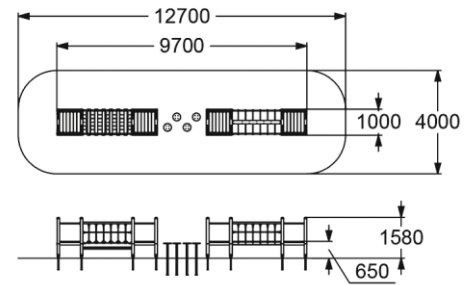

ДЕТСКИЕ СПОРТИВНЫЕ КОМПЛЕКСЫ

6319

ДЕТСКИЙ СПОРТИВНЫЙ КОМПЛЕКС
"МОСТИКИ С ПЕРЕПРАВОЙ"

5-10 650 мм