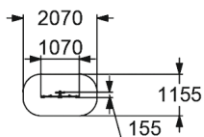

# ИГРОВЫЕ ПАНЕЛИ

4327

ДЕРЕВО ЗНАНИЙ

👤 > 1 🚶 550 мм

4230

ИГРОВАЯ ПАНЕЛЬ  
"ТАКСИ"

👤 > 1 🚶 0 мм

4231