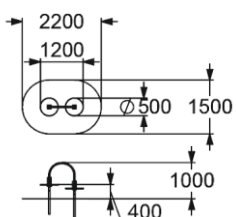

4231

ИГРОВОЙ ЭЛЕМЕНТ
"СЧЕТЫ СО СТОЛИКАМИ"

👤 > 1 🚶 400 мм