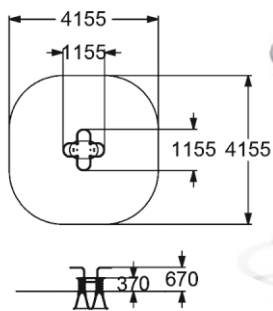

# КАЧАЛКИ НА ПРУЖИНЕ

4445

ДЕТСКИЙ ИГРОВОЙ КОМПЛЕКС  
"ЭКСКАВАТОР"

3-10 370 мм

4184

КАЧАЛКА НА ПРУЖИНЕ 2-х местная

3-7 370 мм

4185