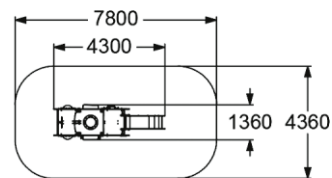

4444

ДЕТСКИЙ ИГРОВОЙ КОМПЛЕКС  
"КАТЕР"

3-10

950 мм

4418

ДЕТСКИЙ ИГРОВОЙ КОМПЛЕКС  
"НАУТИЛУС"

4-10

1210 мм