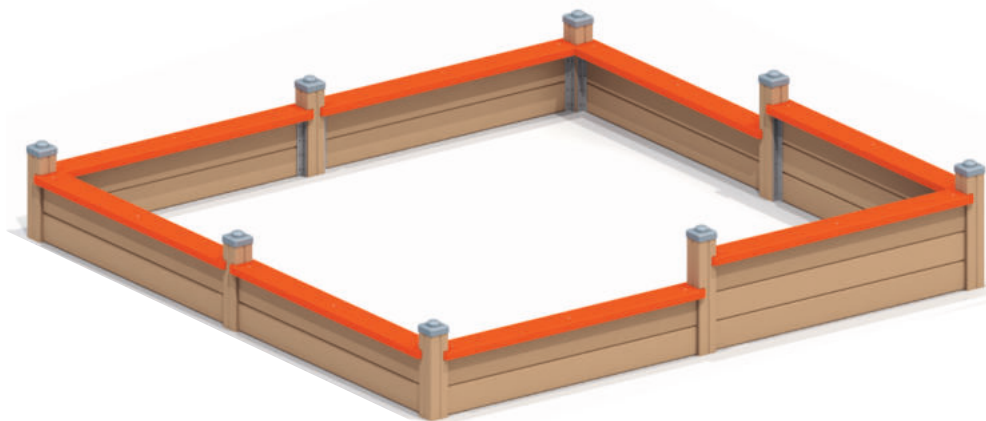

ПЕСОЧНИЦЫ

4241

ПЕСОЧНИЦА

👤 >1 📏 460 мм