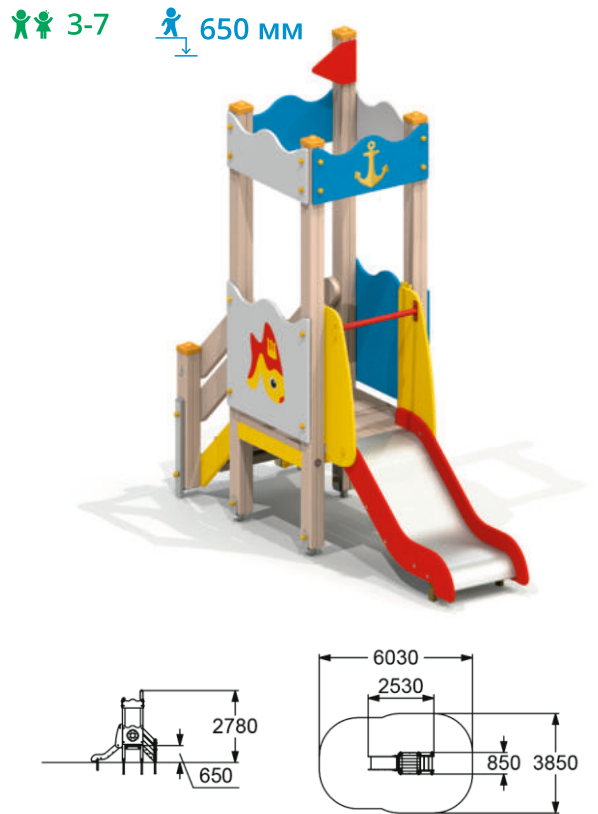

ДЕТСКИЙ ИГРОВОЙ КОМПЛЕКС

👤 3-7 📏 950 мм

# ДЕТСКИЕ ИГРОВЫЕ КОМПЛЕКСЫ

5284

ДЕТСКИЙ ИГРОВОЙ КОМПЛЕКС  
"ЗОЛОТАЯ РЫБКА"

3-7 950 мм

5283

ДЕТСКИЙ ИГРОВОЙ КОМПЛЕКС  
"ЗОЛОТАЯ РЫБКА"

3-7 650 мм

5282

ДЕТСКИЙ ИГРОВОЙ КОМПЛЕКС  
"ЗОЛОТАЯ РЫБКА"

3-7 950 мм

5285

ДЕТСКИЙ ИГРОВОЙ КОМПЛЕКС  
"ЗОЛОТАЯ РЫБКА"

3-7 650 мм