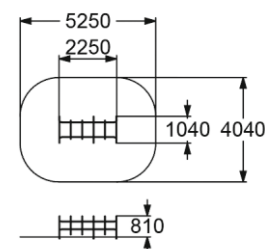

6722

СПИРАЛЬ ГОРИЗОНТАЛЬНАЯ

3-7 810 мм