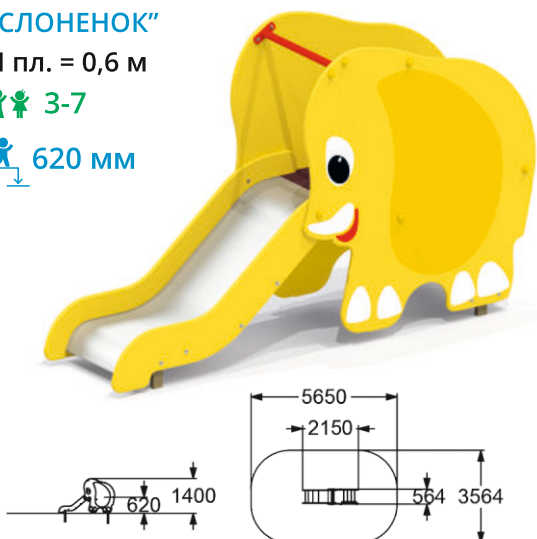

👤 1250 мм

**4213**

ГОРКА

"КИТ" Н пл. = 0,9 м

👤👤 3-7

👤 920 мм

4217

ГОРКА  
"РЫБКА"

Н пл. = 0,6 м

3-7

620 мм

4218

ГОРКА  
"СЛОНЕНОК"

Н пл. = 0,6 м

3-7

620 мм

4216

ГОРКА  
"ЛЬВЕНОК"

Н пл. = 0,9 м

3-7

920 мм

4219

ГОРКА  
"МАМОНТЕНОК"

Н пл. = 0,9 м