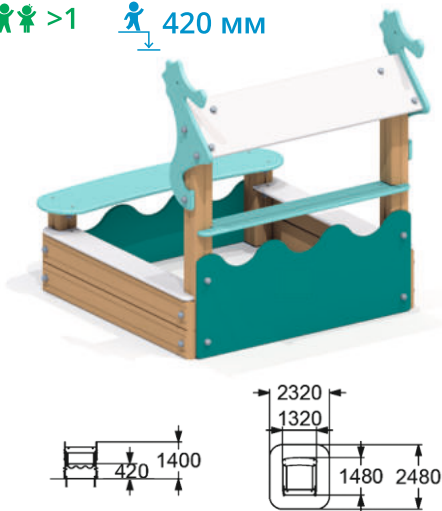

4251

ПЕСОЧНИЦА
"АКВАРИУМ"

👤 >1 🚶 420 мм

6821

ЯЩИК ДЛЯ ХРАНЕНИЯ