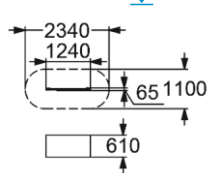

2501

ИГРОВАЯ ПАНЕЛЬ
"ВРЕМЕНА ГОДА"

2 > 1 0 мм