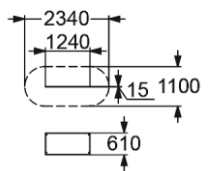

2502

ИГРОВАЯ ПАНЕЛЬ
"ВЕСЕЛАЯ МАТЕМАТИКА"

2 > 1 0 мм