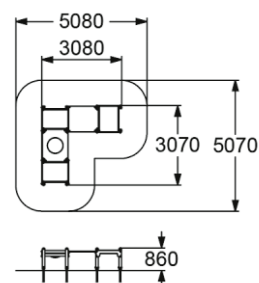

4244

СТОЛ-ПЕСОЧНИЦА
для детей с ограниченными
физическими возможностями

👤👤👤 >3 🚶 <600 мм