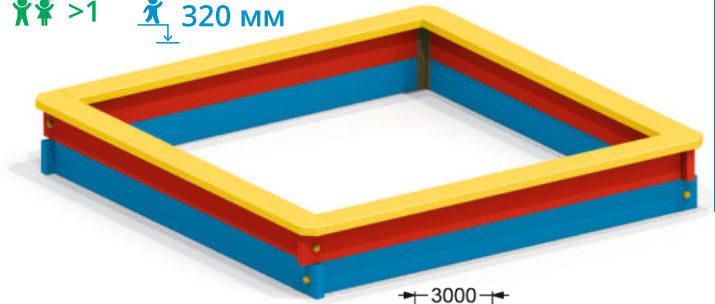

4243

ПЕСОЧНИЦА

👤 >1 📏 320 мм