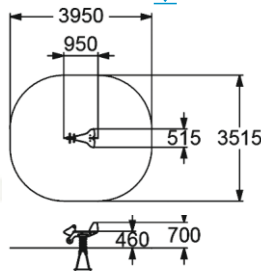

# КАЧАЛКИ НА ПРУЖИНЕ

4166

КАЧАЛКА НА ПРУЖИНЕ  
"БАЙК"

3-7 640 мм

4165

КАЧАЛКА НА ПРУЖИНЕ  
"ДЖЕТ"

3-7 460 мм

4117