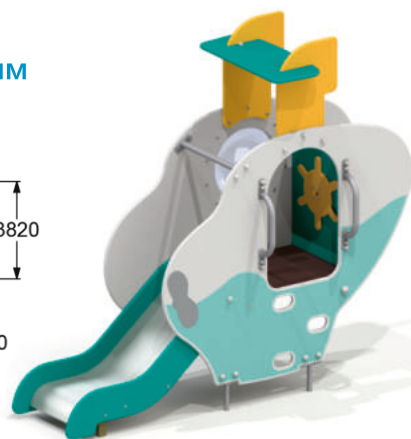

# МАШИНКИ

4428

ДЕТСКИЙ ИГРОВОЙ КОМПЛЕКС  
"КОРАБЛИК"

3-10

650 мм

4417

ДЕТСКИЙ ИГРОВОЙ КОМПЛЕКС  
"НЕМО"

3-7 600 мм