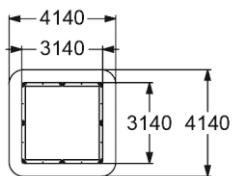

ПЕСОЧНИЦЫ

4241

ПЕСОЧНИЦА

👤 >1 📏 460 мм