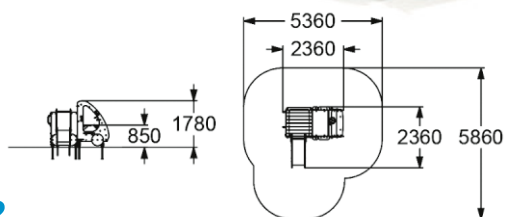

# МАШИНКИ

4436

ДЕТСКИЙ ИГРОВОЙ КОМПЛЕКС  
"ТРАКТОР"

3-10 630 мм

4419

ДЕТСКИЙ ИГРОВОЙ КОМПЛЕКС  
"МАШИНКА"

3-10

850 мм