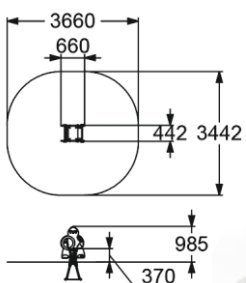

4162

КАЧАЛКА НА ПРУЖИНЕ
"БОГАТЫРЬ"

3-7 370 мм