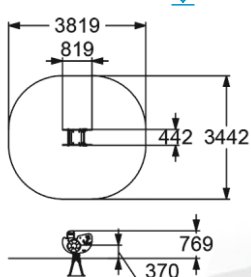

4122

КАЧАЛКА НА ПРУЖИНЕ  
"КОРАБЛИК"

3-7 520 мм

4132

КАЧАЛКА НА ПРУЖИНЕ  
"ПАРОХОДИК"

3-7 370 мм

4136

КАЧАЛКА НА ПРУЖИНЕ  
"КАБРИОЛЕТ"