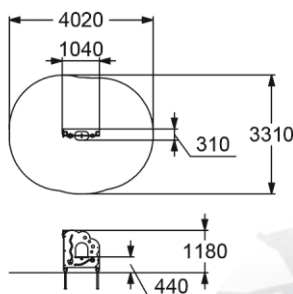

👤 👤 >1

👤 200 мм

**2562**  
ДЕКОРАТИВНОЕ ОГРАЖДЕНИЕ  
"LARIX"

**2561**  
ИГРОВАЯ ПАНЕЛЬ

👤 👤 >1

👤 440 мм

**2781**  
СТОЙКА  
ДЕКОРАТИВНОГО  
ОГРАЖДЕНИЯ

**2563**  
ДЕКОРАТИВНОЕ ОГРАЖДЕНИЕ  
"LARIX"