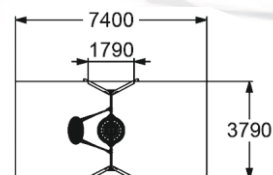

👤 1140 мм

4158

КАЧЕЛИ  
"ГНЕЗДО"

👤 3-12

👤 1250 мм

4141

КАЧЕЛИ

3-12 1200 мм