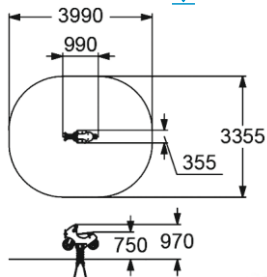

4112

КАЧАЛКА НА ПРУЖИНЕ
"МОТОЦИКЛ"

3-7 750 мм