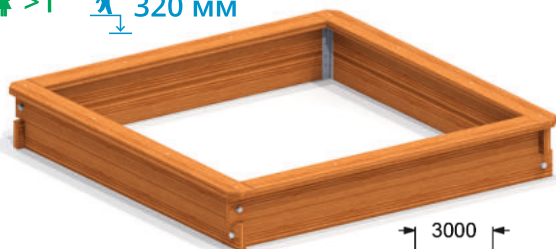

4247
ПЕСОЧНИЦА

👤 👤 >1

👤 320 мм