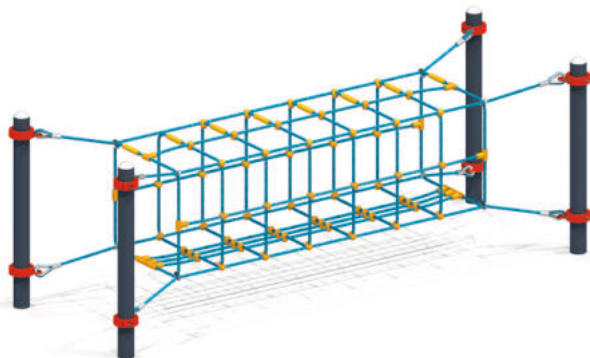

6417

КАНАТНЫЙ ПЕРЕХОД "ТОННЕЛЬ"

👤👤 5-10

👤 930 мм