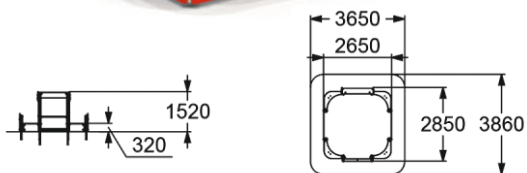

4262

ПЕСОЧНЫЙ ДВОРИК БЕЗ ВХОДНОЙ АРКИ

👤 >1 📏 320 мм