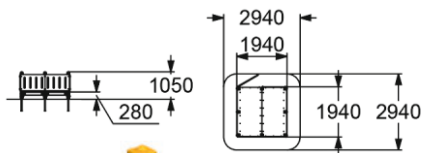

280 мм

4301

МАНЕЖ КРЫТЫЙ

2-7

280 мм