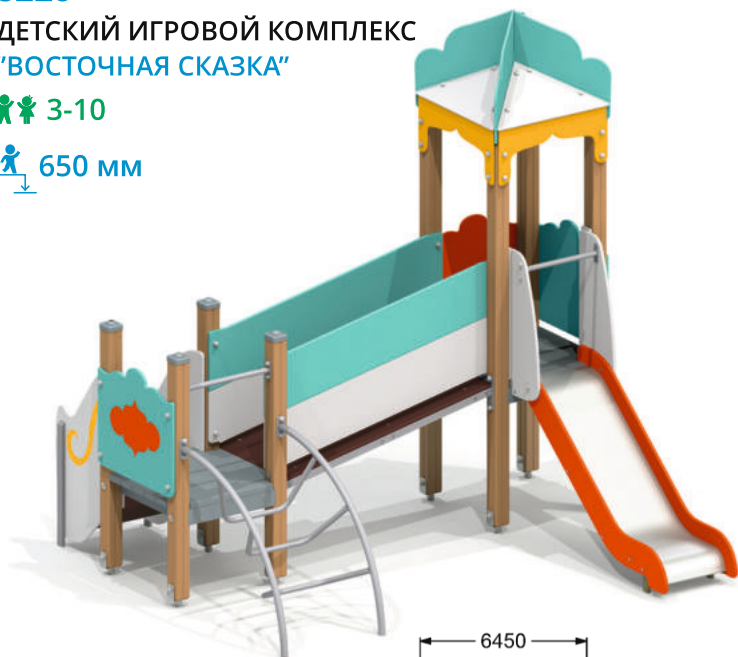

ДЕТСКИЕ ИГРОВЫЕ КОМПЛЕКСЫ

5229

ДЕТСКИЙ ИГРОВОЙ КОМПЛЕКС
"ВОСТОЧНАЯ СКАЗКА"

3-10

650 мм