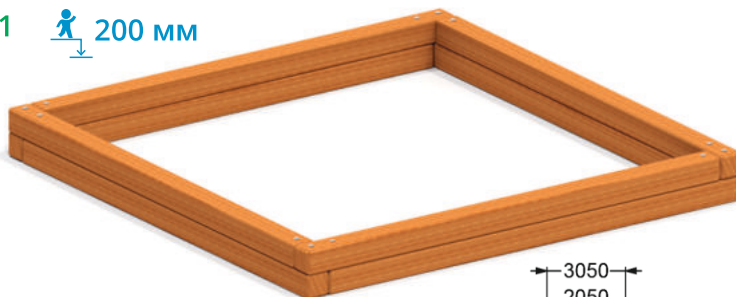

ПЕСОЧНЫЙ ДВОРИК С ГОРКОЙ  
"ДПС"

👤 >2 🚶 650 мм

👤 👤 >1

👤 200 мм

**2562**  
ДЕКОРАТИВНОЕ ОГРАЖДЕНИЕ  
"LARIX"

**2561**  
ИГРОВАЯ ПАНЕЛЬ

👤 👤 >1

👤 440 мм

**2781**  
СТОЙКА  
ДЕКОРАТИВНОГО  
ОГРАЖДЕНИЯ

**2563**  
ДЕКОРАТИВНОЕ ОГРАЖДЕНИЕ  
"LARIX"