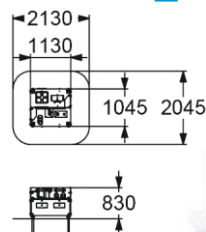

# ИГРОВЫЕ ПАНЕЛИ

4327

ДЕРЕВО ЗНАНИЙ

👤 > 1 🚶 550 мм

4230

ИГРОВАЯ ПАНЕЛЬ  
"ТАКСИ"

👤 > 1 🚶 0 мм

4231