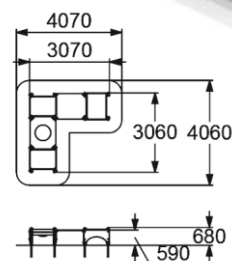

4240

СТОЛ-ПЕСОЧНИЦА

👤 >1 📏 590 мм