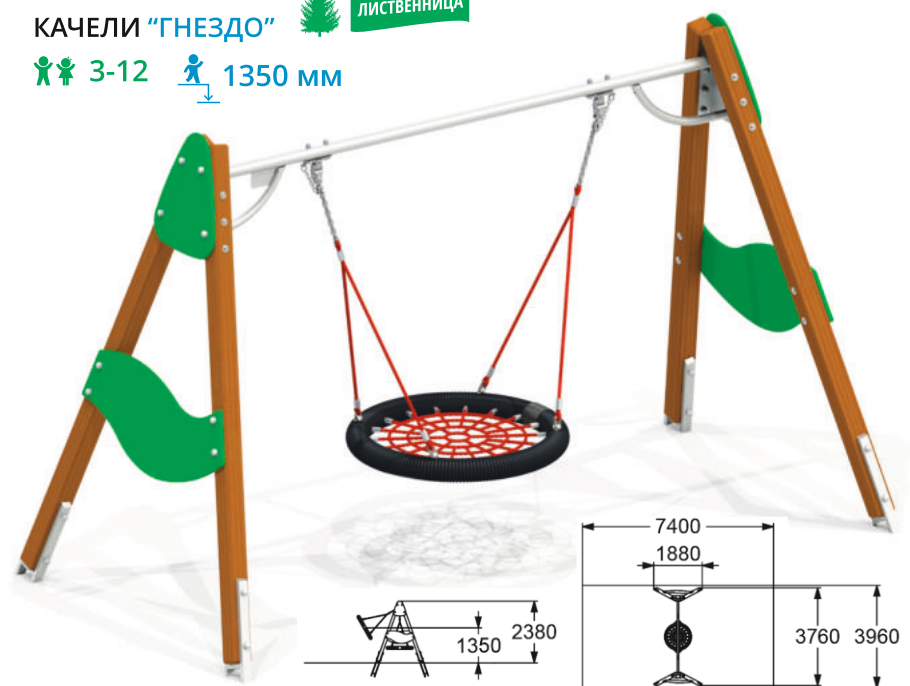

4157

КАЧЕЛИ "ГНЕЗДО"

ЛИСТВЕННИЦА

3-12 1350 мм