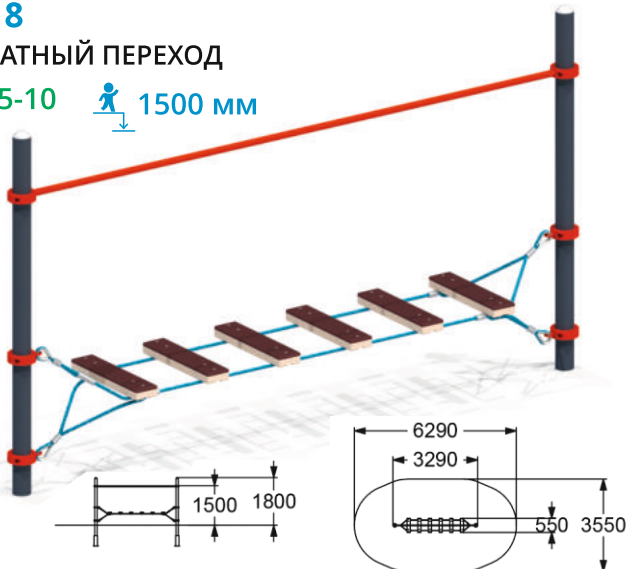

6418

КАНАТНЫЙ ПЕРЕХОД

👤👤 5-10

👤 1500 мм