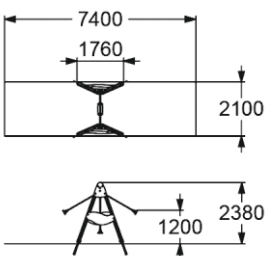

4960

4962

4961

4144

КАЧЕЛИ

👤 3-12

👤 1200 мм