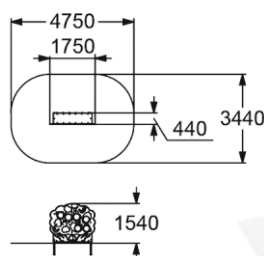

# ДЕТСКИЕ СПОРТИВНЫЕ КОМПЛЕКСЫ

**6170**

ДЕТСКИЙ СПОРТИВНЫЙ КОМПЛЕКС

👤 4-10 🚶 1760 мм

**6724**

СТЕНКА ДЛЯ МЕТАНИЯ  
"ДЕРЕВО"

👤 >3 🚶 0 мм

**6171**