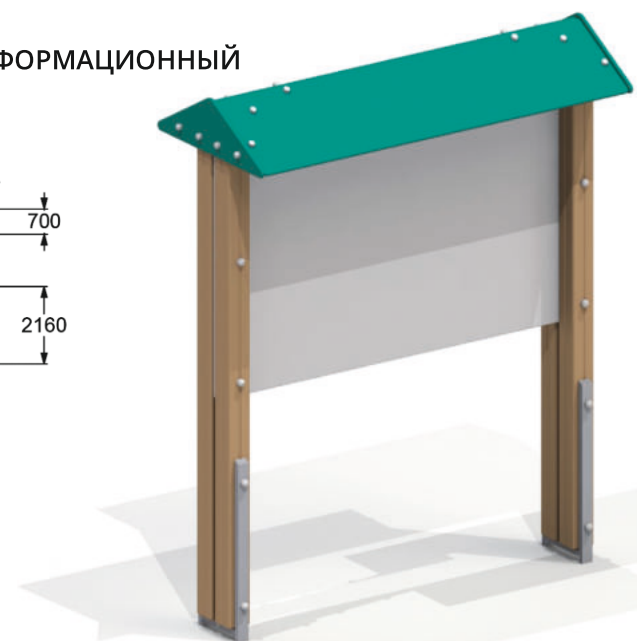

6801

ЩИТ ИНФОРМАЦИОННЫЙ