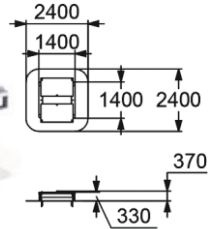

4237

ПЕСОЧНИЦА

👤 >1 📏 330 мм