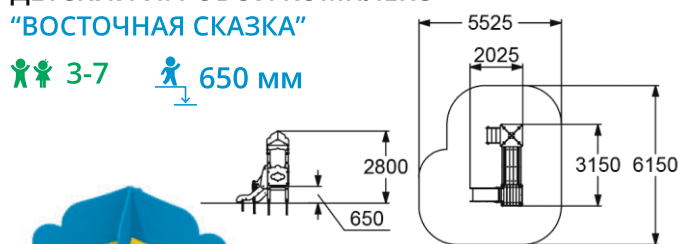

950 мм

5228

ДЕТСКИЙ ИГРОВОЙ КОМПЛЕКС  
"ВОСТОЧНАЯ СКАЗКА"

3-7

650 мм

5227

ДЕТСКИЙ ИГРОВОЙ КОМПЛЕКС  
"ВОСТОЧНАЯ СКАЗКА"

3-7