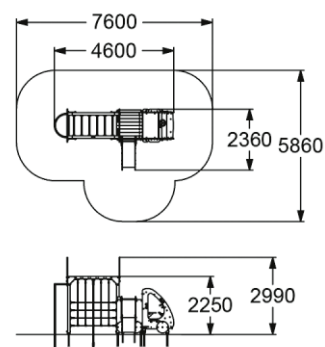

4401

ДЕТСКИЙ ИГРОВОЙ КОМПЛЕКС  
"ЛУНОХОД С ПРИЦЕПОМ"

3-10 850 мм

4427

ДЕТСКИЙ ИГРОВОЙ КОМПЛЕКС  
"ПОЖАРНАЯ МАШИНА"

5-10 2250 мм

4429

ДЕТСКИЙ ИГРОВОЙ КОМПЛЕКС  
"ЭКСКАВАТОР"