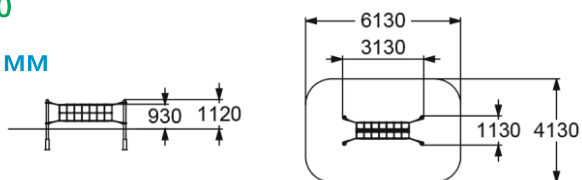

# ДЕТСКИЕ СПОРТИВНЫЕ КОМПЛЕКСЫ

**6417**

КАНАТНЫЙ ПЕРЕХОД "ТОННЕЛЬ"

👤👤 5-10

👤 930 мм

**6418**

КАНАТНЫЙ ПЕРЕХОД

👤👤 5-10