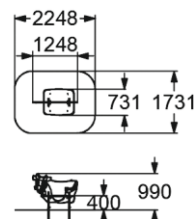

# ДЕТСКИЕ СКАМЕЙКИ

**2412**  
СКАМЕЙКА ДЕТСКАЯ  
"СОБАЧКА"

1-7 350 мм

**2413**  
СКАМЕЙКА ДЕТСКАЯ  
"БУРЕНКА"

1-7 400 мм

**2450**  
ДОРОЖКА  
"ЗМЕЙКА"

>2  
350 мм

**2452**  
ДОРОЖКА  
"МАЛЫЙ КРУГ"