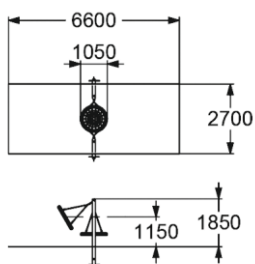

КАЧЕЛИ

4145

КАЧЕЛИ ДВОЙНЫЕ

ЛИСТВЕННИЦА

3-12 1200 мм

4148

КАЧЕЛИ

3-12 1110 мм

4157

КАЧЕЛИ "ГНЕЗДО"

ЛИСТВЕННИЦА

3-12 1350 мм

ПОДВЕСКА КАЧЕЛИ
С СИДЕНЬЕМ РЕЗИНОВЫМ
(для качели 4148)

>3

1-3

4963

4964

4159

КАЧЕЛИ
"ГНЕЗДО"

3-12 1150 мм