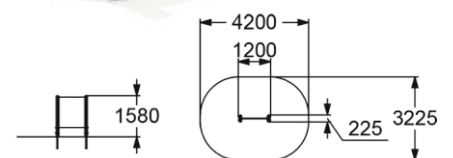

6738

СТЕНКА ДЛЯ РИСОВАНИЯ

>1 0 мм