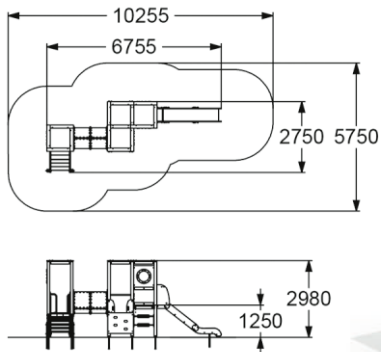

ДЕТСКИЕ ИГРОВЫЕ КОМПЛЕКСЫ

5468

ДЕТСКИЙ ИГРОВОЙ КОМПЛЕКС

👤 4-10 📏 1250 мм