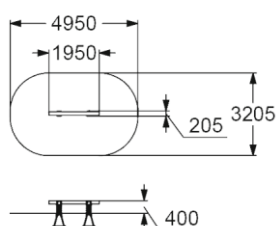

6388

КАЧАЮЩЕЕСЯ БРЕВНО

4-10 400 мм