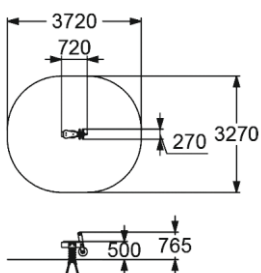

КАЧАЛКА НА ПРУЖИНЕ  
"ЛИСИЧКА"

  3-7  500 мм

**4186**

КАЧАЛКА НА ПРУЖИНЕ

  3-7  500 мм

**4183**

КАЧАЛКА НА ПРУЖИНЕ

  3-7  500 мм