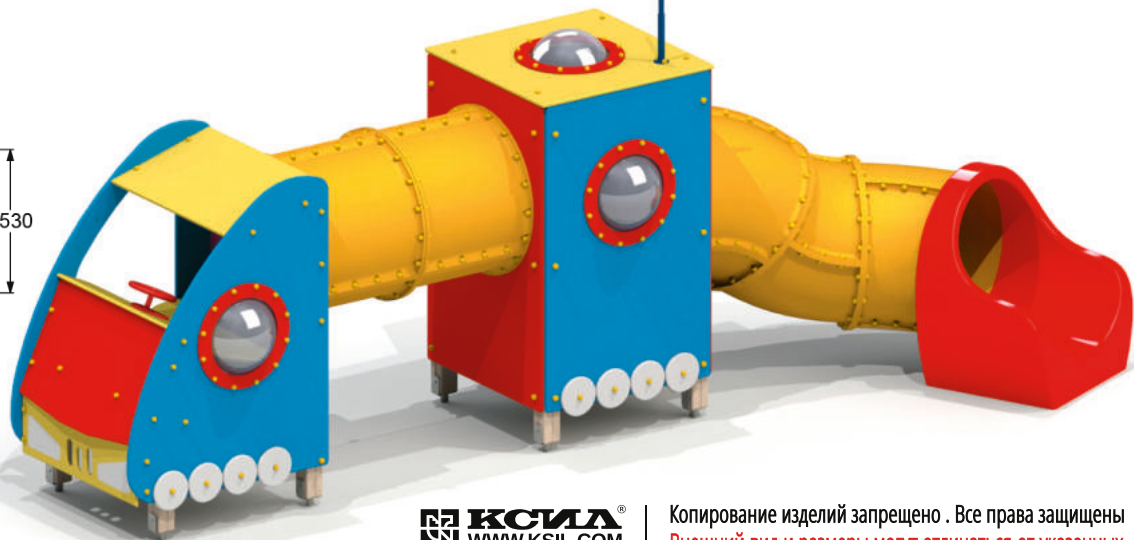

4401

ДЕТСКИЙ ИГРОВОЙ КОМПЛЕКС  
"ЛУНОХОД С ПРИЦЕПОМ"

3-10 850 мм

4427

ДЕТСКИЙ ИГРОВОЙ КОМПЛЕКС  
"ПОЖАРНАЯ МАШИНА"

5-10 2250 мм

4429

ДЕТСКИЙ ИГРОВОЙ КОМПЛЕКС  
"ЭКСКАВАТОР"