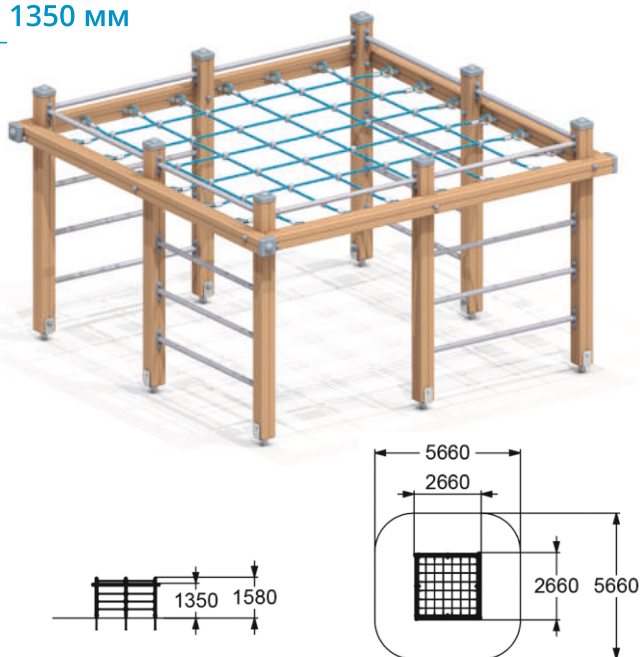

6103

ДЕТСКИЙ СПОРТИВНЫЙ КОМПЛЕКС

4-10

1350 мм