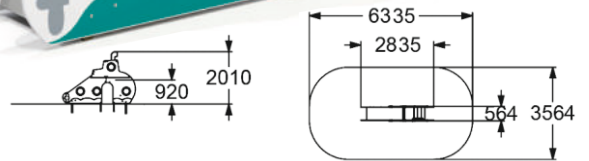

"ПОДВОДНАЯ ЛОДКА"

👤👤 3-7

👤 920 мм

**4215**

ГОРКА

"ДРАКОН" Н пл. = 0,9 м

👤👤 3-7

👤 920 мм