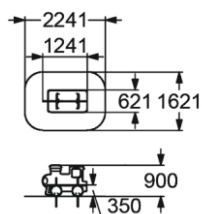

# ДЕТСКИЕ СКАМЕЙКИ

**2408**  
СКАМЕЙКА ДЕТСКАЯ  
"САМОЛЕТ"

1-7  
370 мм

**2410**  
СКАМЕЙКА ДЕТСКАЯ  
"КАТЕР"

1-7  
350 мм

**2401**  
СКАМЕЙКА ДЕТСКАЯ  
"ПАРОВОЗИК"

1-7 350 мм

**2411**  
СКАМЕЙКА ДЕТСКАЯ  
"ПОЖАРНАЯ  
МАШИНА  
МЧС"