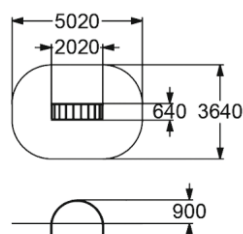

6730

ЛИАНА СРЕДНЯЯ

👤 4-10 🏃 900 мм