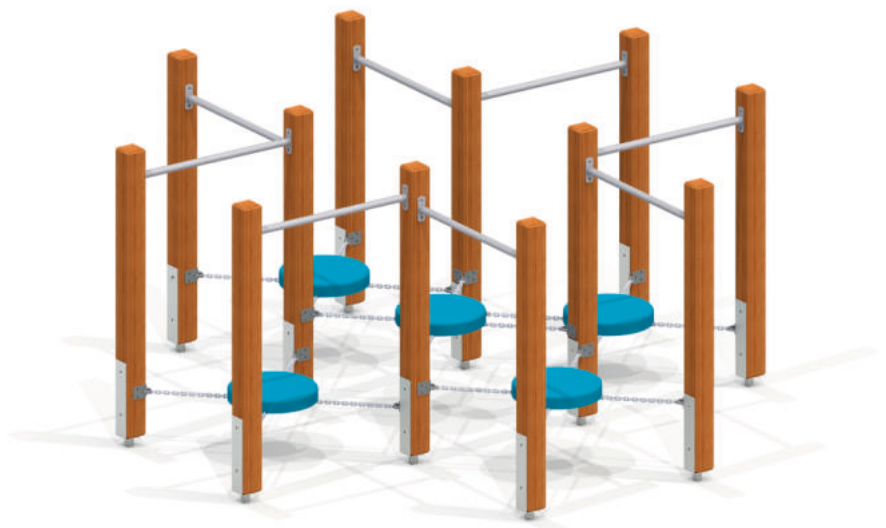

ДЕТСКИЙ ИГРОВОЙ ЭЛЕМЕНТ

4-10 350 мм

2466

ДЕТСКИЙ ИГРОВОЙ ЭЛЕМЕНТ

4-10 500 мм