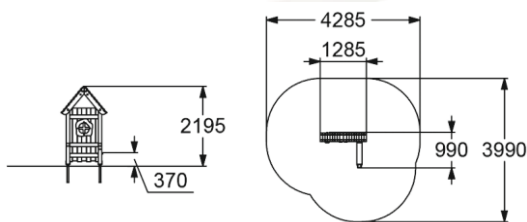

**2780**  
СТОЙКА  
ДЕКОРАТИВНОГО  
ОГРАЖДЕНИЯ

**2551**

ПЕСОЧНАЯ ИГРОВАЯ СТАНЦИЯ  
"LARIX"

3-7 580 мм

**2560**

ИГРОВАЯ ПАНЕЛЬ  
"ДОМИК"

> 1  
370 мм

**2564**