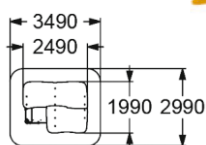

4330

ДОМИК-БЕСЕДКА С ЧАСАМИ

👤👤 2-7

👤 570 мм

4329

ДОМИК-БЕСЕДКА

👤👤 2-7

👤 570 мм