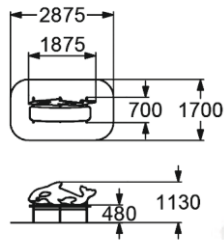

# ДЕТСКИЕ СКАМЕЙКИ

**2404**  
СКАМЕЙКА ДЕТСКАЯ  
"УЛИТКА"

1-7 350 мм

**2403**  
СКАМЕЙКА ДЕТСКАЯ  
"КРОКОДИЛ"

3-12 480 мм

**2405**  
СКАМЕЙКА ДЕТСКАЯ  
"ГУСЕНИЦА"

1-7 350 мм

**2414**  
СКАМЕЙКА ДЕТСКАЯ  
"КОСАТКА"

3-12 480 мм

**2406**  
СКАМЕЙКА ДЕТСКАЯ  
"ЧЕРЕПАХА"

1-7 350 мм

**2407**  
СКАМЕЙКА ДЕТСКАЯ  
"ЛЬВЕНОК"

3-12 480 мм