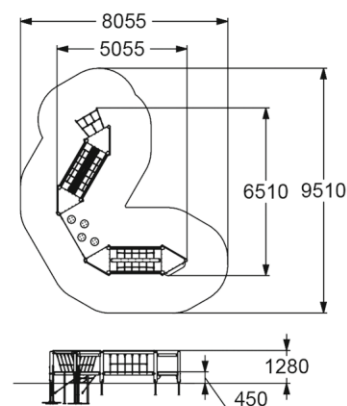

6378

ДЕТСКИЙ СПОРТИВНЫЙ КОМПЛЕКС

4-10 450 мм