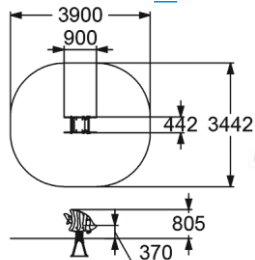

4130

КАЧАЛКА НА ПРУЖИНЕ
"РЫБКА"

3-7 370 мм