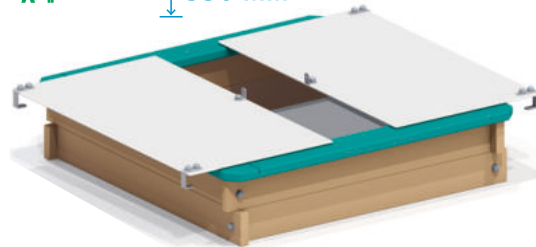

ПЕСОЧНЫЙ ДВОРИК БЕЗ ВХОДНОЙ АРКИ

👤 >1 📏 320 мм

4237

ПЕСОЧНИЦА

👤 >1 📏 330 мм

4242

ПЕСОЧНИЦА

👤 >1 📏 320 мм