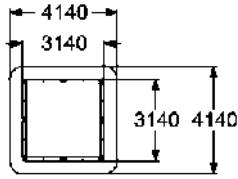

ПЕСОЧНИЦЫ

4246

ПЕСОЧНИЦА

👤 >1

👤 560 мм