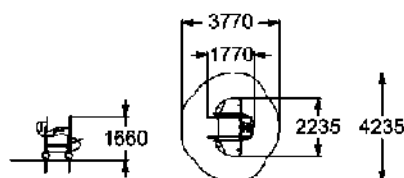

4451

ДОМИК "САМОЛЕТИК"

для детей с ограниченными физическими возможностями

3-10

0 мм