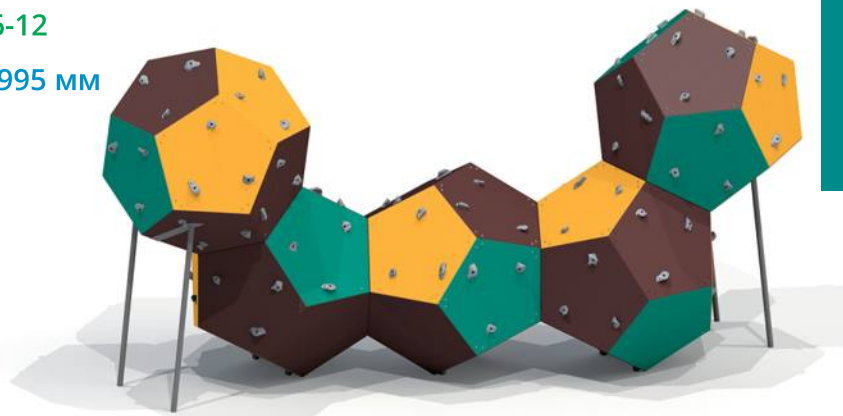

6332

ДЕТСКИЙ СПОРТИВНЫЙ КОМПЛЕКС
"ДОДЕКАЭДРЫ"

6-12

2995 мм

6331

ДЕТСКИЙ СПОРТИВНЫЙ КОМПЛЕКС
"ДОДЕКАЭДРЫ"

6-12

2995 мм