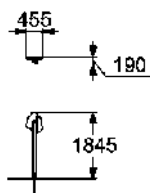

2781

СТОЙКА
ДЕКОРАТИВНОГО
ОГРАЖДЕНИЯ