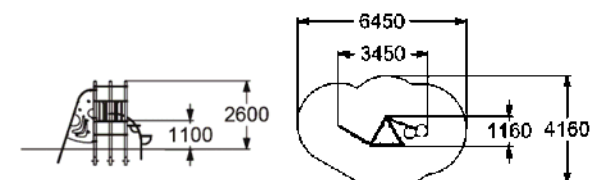

КАСКАДЫ

6405

ДЕТСКИЙ СПОРТИВНЫЙ КОМПЛЕКС
"КАСКАД"

6-12

2500 мм

6413

ДЕТСКИЙ СПОРТИВНЫЙ КОМПЛЕКС
"КАСКАД"

6-12

1800 мм

6412

ДЕТСКИЙ СПОРТИВНЫЙ КОМПЛЕКС
"КАСКАД"

6-12

2340 мм

6411

ДЕТСКИЙ СПОРТИВНЫЙ КОМПЛЕКС
"КАСКАД"

6-12

2500 мм