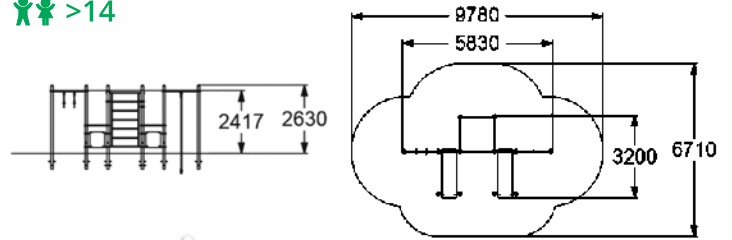

6453

КОМПЛЕКС ИЗ 3 ТУРНИКОВ, 2 СКАМЕЕК ДЛЯ ПРЕССА, ШВЕДСКОЙ СТЕНКИ, КАНАТА И КОЛЕЦ

👤 👤 >14