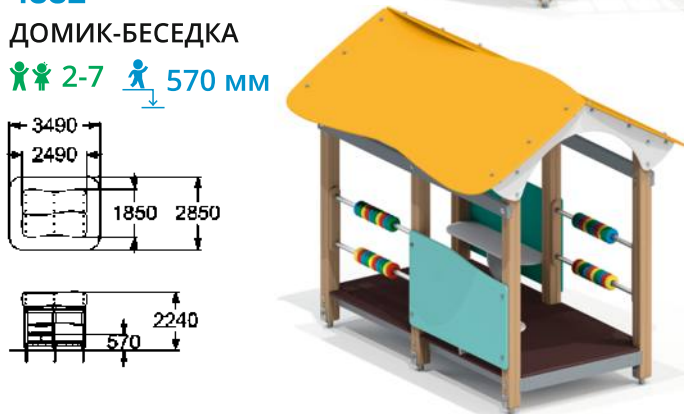

4332

ДОМИК-БЕСЕДКА

2-7

570 мм