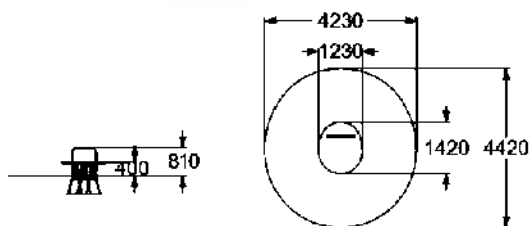

ДЕТСКИЙ ИГРОВОЙ ЭЛЕМЕНТ

3-7 765 мм

4180

КАЧАЛКА НА 3-х ПРУЖИНАХ
"ПЛАТФОРМА"

3-7 400 мм

КАЧАЛКИ НА ПРУЖИНЕ

НОВИНКА

4189