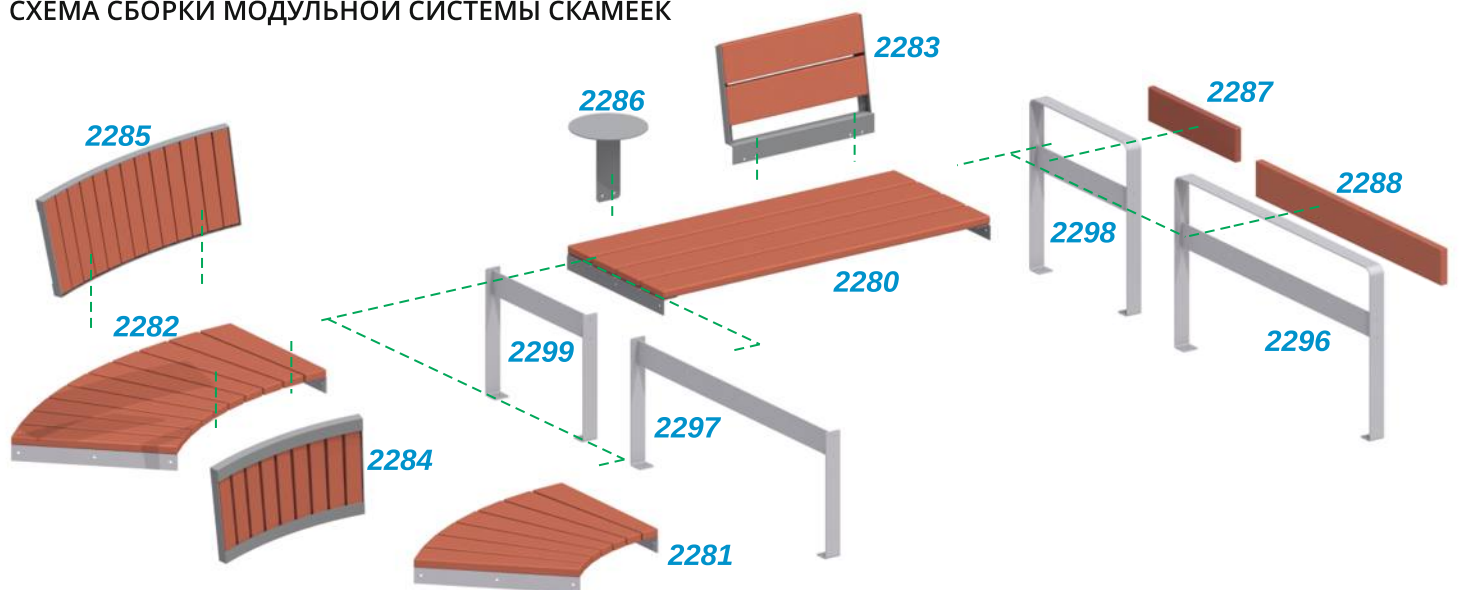

2299 модуль
"НОЖКА"

СХЕМА СБОРКИ МОДУЛЬНОЙ СИСТЕМЫ СКАМЕЕК

САДОВО-ПАРКОВАЯ МЕБЕЛЬ

МОДУЛЬНАЯ СИСТЕМА СКАМЕЕК № 1

2282 - 8 шт., 2299 - 8 шт.

МОДУЛЬНАЯ СИСТЕМА СКАМЕЕК № 2

2281 - 8 шт., 2299 - 8 шт.

МОДУЛЬНАЯ СИСТЕМА СКАМЕЕК № 3