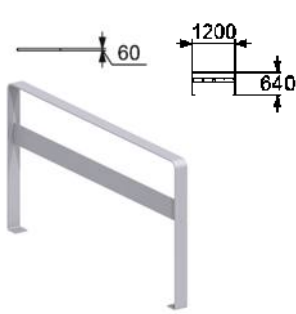

2711

СТОЙКА ВЕЛОСИПЕДНАЯ ОЦИНКОВАННАЯ

САДОВО-ПАРКОВАЯ МЕБЕЛЬ

2280 модуль
"СИДЕНЬЕ"

2281 модуль
"СИДЕНЬЕ РАДИУСНОЕ МАЛОЕ"

2282 модуль
"СИДЕНЬЕ РАДИУСНОЕ БОЛЬШОЕ"

2287 модуль
"ТОРЕЦ"

2288 модуль
"ТОРЕЦ СДВОЕННЫЙ"

2283 модуль
"СПИНКА ПРЯМАЯ"

2284 модуль
"СПИНКА РАДИУСНАЯ МАЛАЯ"

2285 модуль
"СПИНКА РАДИУСНАЯ БОЛЬШАЯ"

2286 модуль
"СТОЛИК"

2296 модуль
"НОЖКА СДВОЕННАЯ С ПОДЛОКОТНИКОМ"

2297 модуль
"НОЖКА СДВОЕННАЯ"

2298 модуль
"НОЖКА С ПОДЛОКОТНИКОМ"