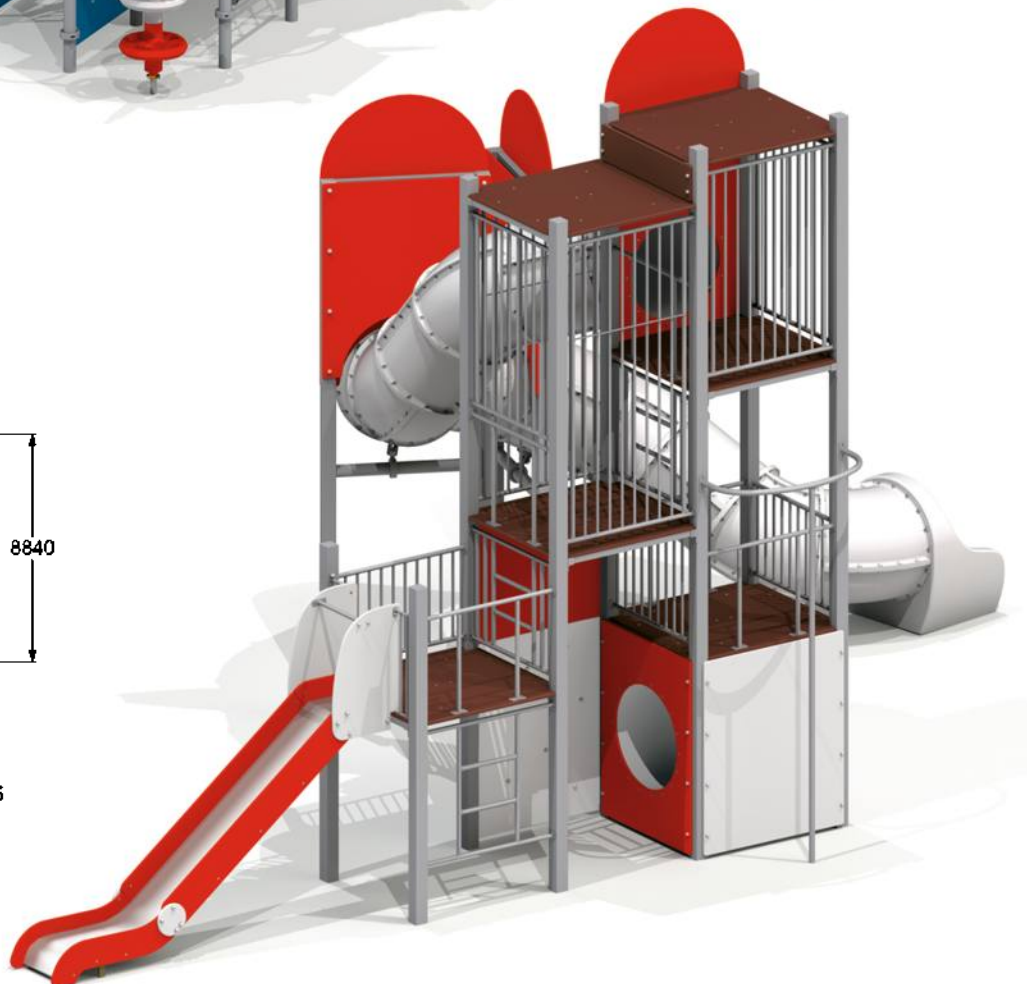

5597

ДЕТСКИЙ ИГРОВОЙ КОМПЛЕКС
"МАЯК"

7-12 1400 мм

5599

ДЕТСКИЙ ИГРОВОЙ КОМПЛЕКС

7-14 1500 мм

ДЕТСКИЕ ИГРОВЫЕ КОМПЛЕКСЫ

Представляем Вам новую серию детского игрового оборудования "Траектория". Опыт наших дизайнеров и инженеров при проектировании спортивного и игрового оборудования за последнее десятилетие, позволил нам, основываясь на длительном изучении траектории движения детей младшего и среднего школьных возрастов во время игры, разработать новую серию продукции для активных игр.