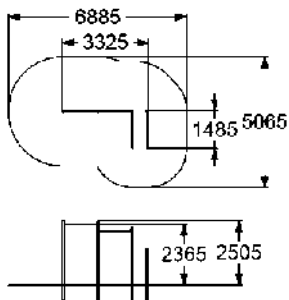

6495

ДЕТСКИЙ СПОРТИВНЫЙ КОМПЛЕКС

👤 >14