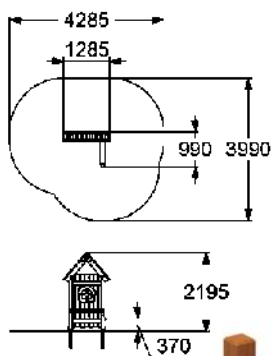

ДОМИК-БЕСЕДКА

2-7

650 мм

ПЕСОЧНИЦЫ **НОВИНКА**

2560

ИГРОВАЯ ПАНЕЛЬ
"ДОМИК"

👤 > 1 👤 370 мм

2781