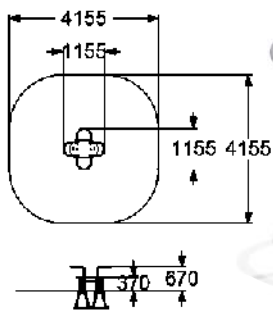

1240 мм

КАЧАЛКИ НА ПРУЖИНЕ

4445

ДЕТСКИЙ ИГРОВОЙ ЭЛЕМЕНТ
"ЭКСКАВАТОР"

👤 3-10 📏 370 мм

4184

КАЧАЛКА НА ПРУЖИНЕ 2-х местная

👤 3-7 📏 370 мм