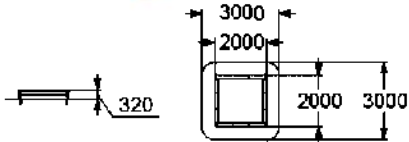

4247

ПЕСОЧНИЦА

👤 >1

👤 320 мм