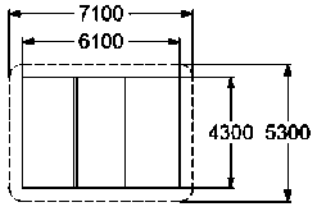

ТЕНЕВЫЕ НАВЕСЫ

4392

ТЕНЕВОЙ НАВЕС