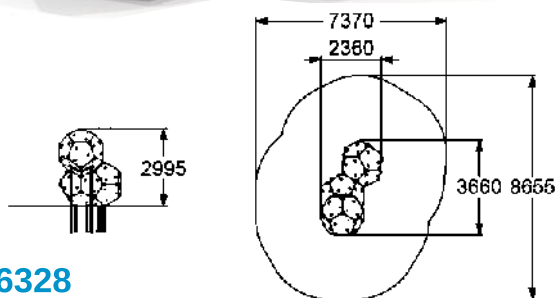

6330

ДЕТСКИЙ СПОРТИВНЫЙ КОМПЛЕКС
"ДОДЕКАЭДРЫ"

6-12

2995 мм