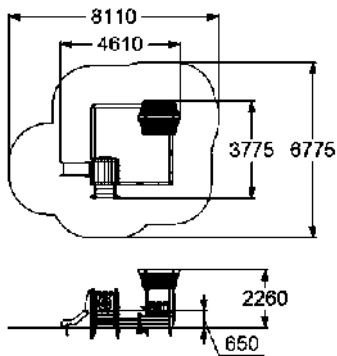

2780

СТОЙКА
ДЕКОРАТИВНОГО
ОГРАЖДЕНИЯ

2564

ИГРОВАЯ ПАНЕЛЬ

4357

ПЕСОЧНЫЙ ДВОРИК С ГОРКОЙ
"LARIX"

👤 3-7 👤 650 мм

2551