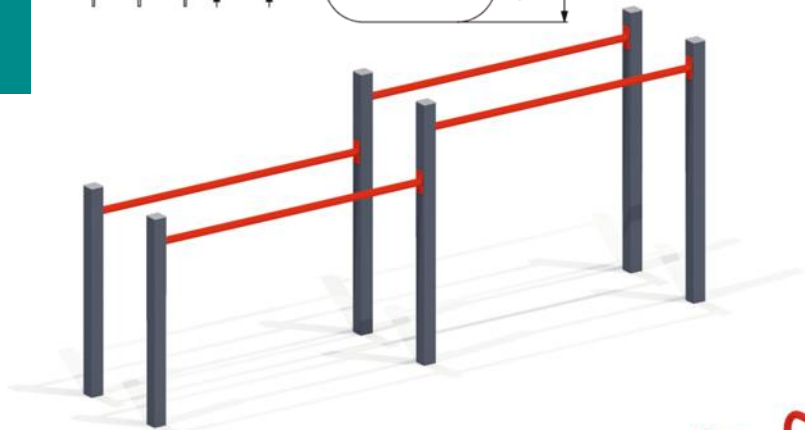

ДЕТСКИЕ СПОРТИВНЫЕ КОМПЛЕКСЫ

6494

ДЕТСКИЙ СПОРТИВНЫЙ КОМПЛЕКС

👤 >14