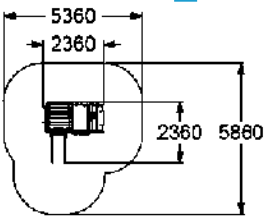

МАШИНКИ

4419

ДЕТСКИЙ ИГРОВОЙ КОМПЛЕКС
"МАШИНКА"

3-10 850 мм