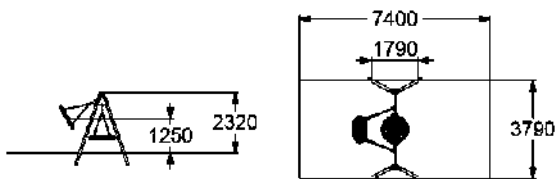

👤👤 3-12 📏 1250 мм