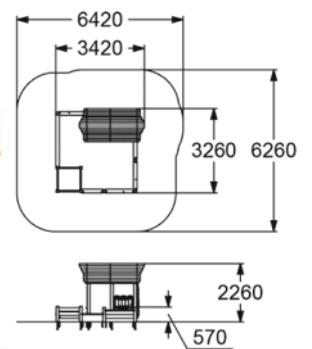

ПЕСОЧНАЯ ИГРОВАЯ СТАНЦИЯ
"LARIX"

👤 3-7 👤 450 мм

4358

ПЕСОЧНЫЙ ДВОРИК
"LARIX"

👤 3-7

👤 570 мм

4359

ПЕСОЧНЫЙ ДВОРИК
"LARIX"