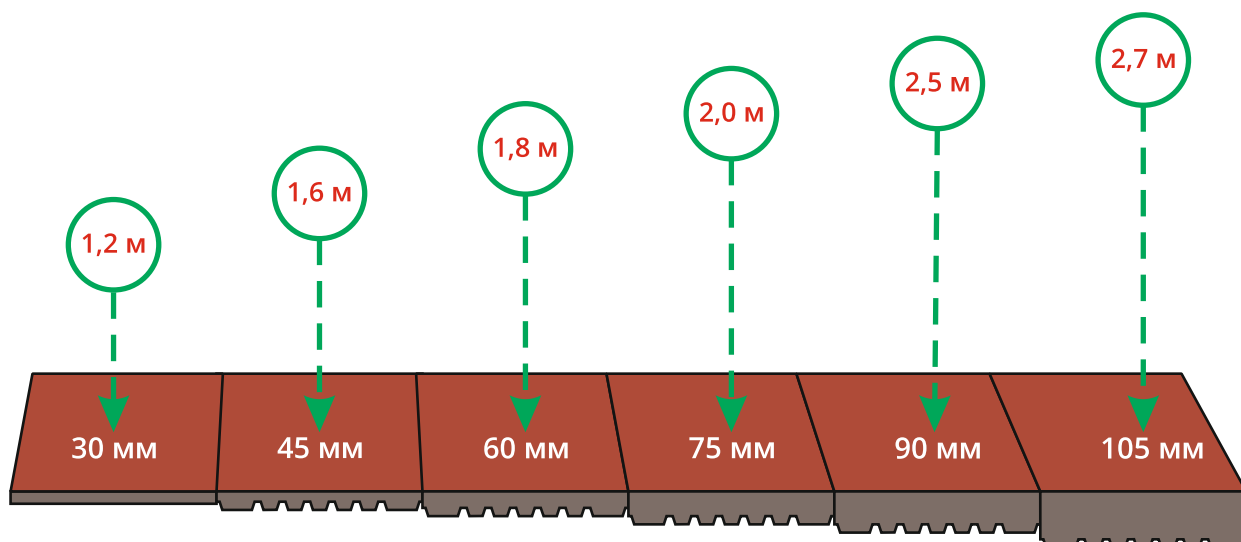

БЕЗОПАСНЫЕ ПОКРЫТИЯ

При оснащении современных игровых и спортивных площадок требуется использовать ударопоглощающие покрытия различных видов. Одним из таких покрытий является детская площадка, выложенная ковриками нашего производства толщиной от 30 до 105 мм, которые прошли испытания на использование для площадок с допустимой высотой падения ребенка от 1,2 м до 2,7 м.

Полученное таким способом резиновое покрытие хорошо подходит для детских площадок и имеет преимущества в легкости сборки и установки, стабильном качестве изготовления, не зависящем от погодных условий, удобстве эксплуатации и улучшенных гигиенических характеристиках.

Для обеспечения безопасности детей необходимо выбирать ту толщину покрытия на детских игровых площадках которая соответствует заявленной критической высоте падения, указанной в паспорте предполагаемого для использования на нем детского игрового оборудования и подтверждена согласно требований ТР ЕАЭС 042/2017.

Критическая высота падения