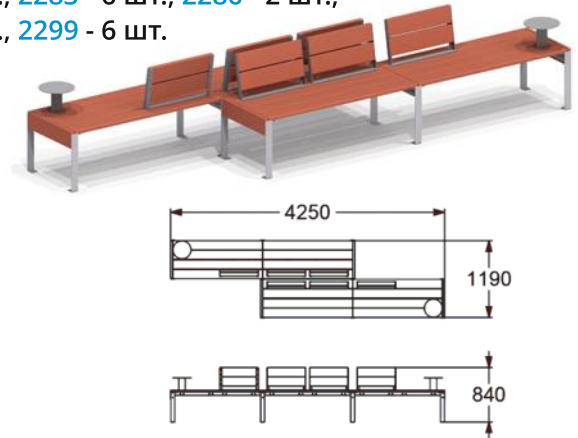

МОДУЛЬНАЯ СИСТЕМА СКАМЕЕК № 9
2280 - 4 шт., 2283 - 6 шт., 2286 - 2 шт.,
2287 - 4 шт., 2299 - 6 шт.