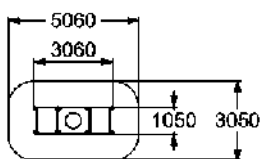

УНИВЕРСАЛЬНОЕ ИГРОВОЕ ОБОРУДОВАНИЕ

4245

СТОЛ-ПЕСОЧНИЦА

для детей с ограниченными физическими возможностями

>3

<600 мм