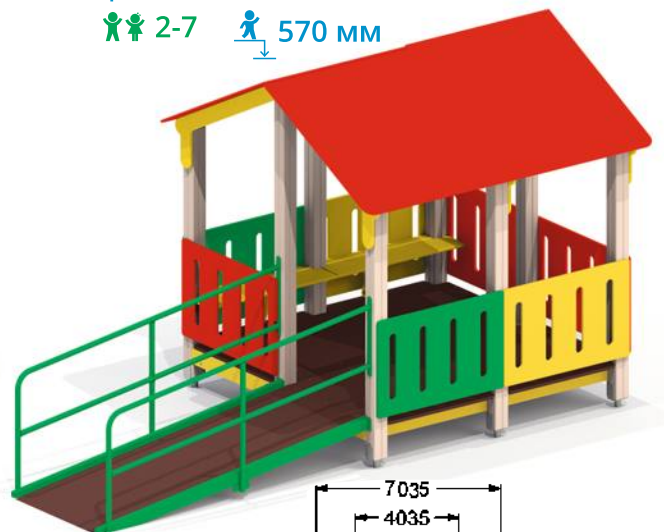

0 мм

4350

МАНЕЖ С ОДНИМ ВХОДОМ

для детей с ограниченными физическими возможностями

2-7

570 мм

ТЕНЕВЫЕ НАВЕСЫ

4392