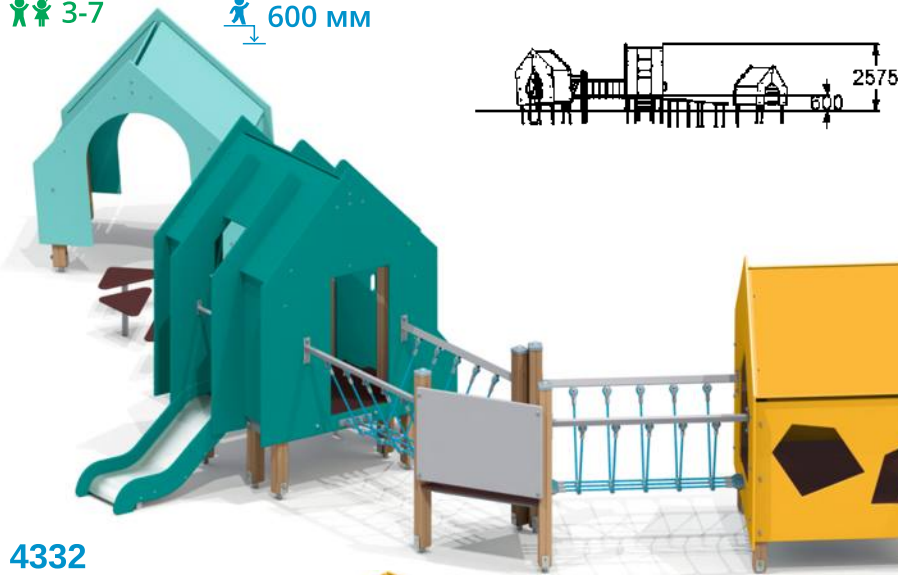

2100 мм

4221

ГОРКА НА СКЛОНЕ (h = 1,2 м)

3-10

1500 мм

4225

ГОРКА НА СКЛОНЕ (h = 1,5 м)

5-12

1800 мм

ДЕТСКИЕ ИГРОВЫЕ КОМПЛЕКСЫ

4336

ДЕТСКИЙ ИГРОВОЙ КОМПЛЕКС

3-7

600 мм

4335

ДЕТСКИЙ ИГРОВОЙ КОМПЛЕКС