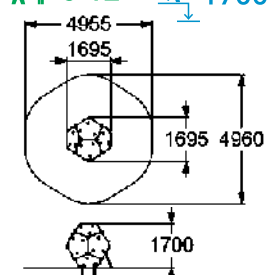

6330

ДЕТСКИЙ СПОРТИВНЫЙ КОМПЛЕКС
"ДОДЕКАЭДРЫ"

6-12

2995 мм

6328

ДЕТСКИЙ СПОРТИВНЫЙ КОМПЛЕКС
"ДОДЕКАЭДРЫ"

6-12 1700 мм

ДЕТСКИЕ СПОРТИВНЫЕ КОМПЛЕКСЫ