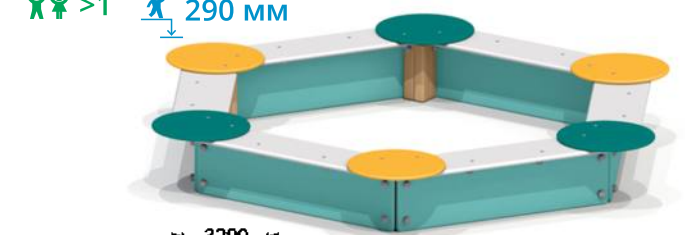

👤 >1

👤 335 мм

4275

ПЕСОЧНИЦА

👤 >1

👤 290 мм

4352

ПЕСОЧНЫЙ ДВОРИК
"ДОМИКИ В ЛЕСУ"

👤 2-7

👤 520 мм

ГОРКИ НА СКЛОНЕ

4222

ГОРКА НА СКЛОНЕ (h = 1,5 м)

5-12 1800 мм

4227

ГОРКА НА СКЛОНЕ (h = 1,5 м)