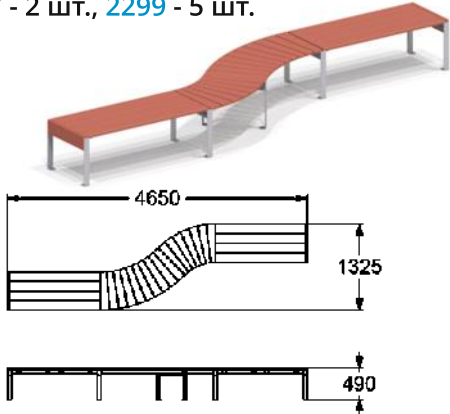

МОДУЛЬНАЯ СИСТЕМА СКАМЕЕК № 6

2280 - 3 шт., 2281 - 2 шт.
2287 - 2 шт., 2299 - 6 шт.

МОДУЛЬНАЯ СИСТЕМА СКАМЕЕК № 7

2280 - 5 шт., 2281 - 4 шт.
2287 - 2 шт., 2299 - 10 шт.

САДОВО-ПАРКОВАЯ МЕБЕЛЬ

МОДУЛЬНАЯ СИСТЕМА СКАМЕЕК № 8
 2280 - 2 шт., 2281 - 1 шт., 2282 - 1 шт.,
 2287 - 2 шт., 2299 - 5 шт.