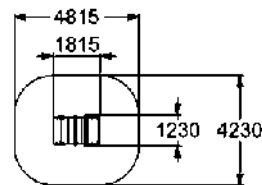

4412

МАШИНКА
"ВНЕДОРОЖНИК"

3-10 635 мм