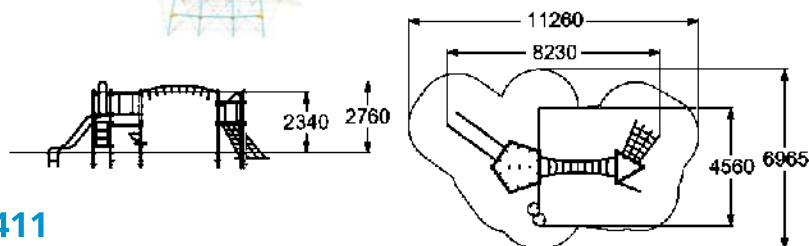

ДЕТСКИЙ СПОРТИВНЫЙ КОМПЛЕКС
"КАСКАД"

6-12

1800 мм

6412

ДЕТСКИЙ СПОРТИВНЫЙ КОМПЛЕКС
"КАСКАД"

6-12

2340 мм

6411