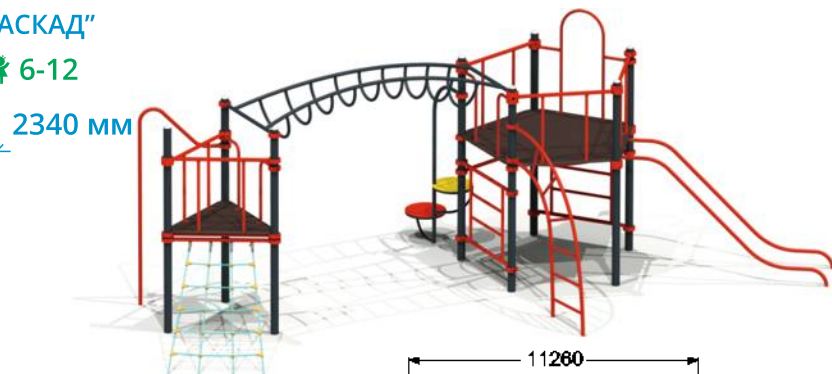

ДЕТСКИЙ СПОРТИВНЫЙ КОМПЛЕКС
"КАСКАД"

6-12

1800 мм

6412

ДЕТСКИЙ СПОРТИВНЫЙ КОМПЛЕКС
"КАСКАД"

6-12

2340 мм

6411