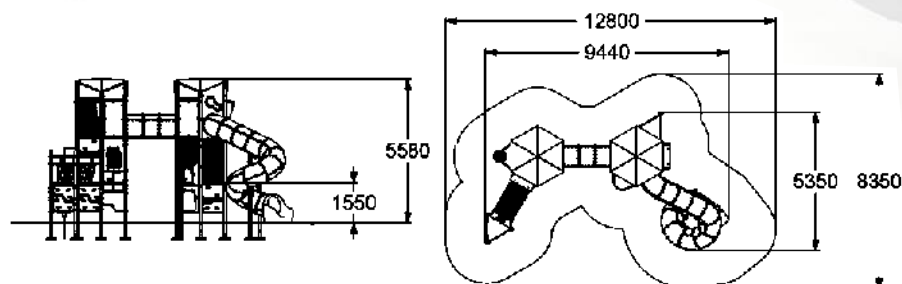

Представляем Вам новую серию детского игрового оборудования "Траектория". Опыт наших дизайнеров и инженеров при проектировании спортивного и игрового оборудования за последнее десятилетие, позволил нам, основываясь на длительном изучении траектории движения детей младшего и среднего школьных возрастов во время игры, разработать новую серию продукции для активных игр.

Отличительной чертой этой линейки изделий является комбинирование лучших игровых и спортивных элементов для полноценного развития детей школьного возраста, а также повышенной надежности и прочности конструкций с соблюдением всех требований безопасности и стандартов качества КСИЛ.

5503

ДЕТСКИЙ ИГРОВОЙ КОМПЛЕКС
"ТРАЕКТОРИЯ"

6-12 1550 мм