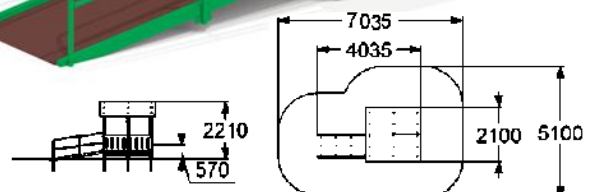

0 мм

4350

МАНЕЖ С ОДНИМ ВХОДОМ

для детей с ограниченными физическими возможностями

2-7

570 мм

ТЕНЕВЫЕ НАВЕСЫ

4392