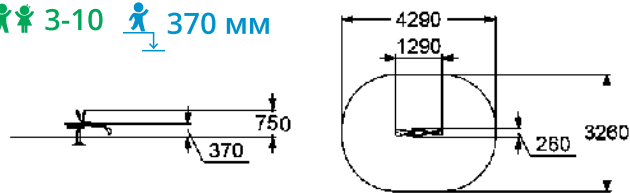

1240 мм

КАЧАЛКИ НА ПРУЖИНЕ

4445

ДЕТСКИЙ ИГРОВОЙ ЭЛЕМЕНТ
"ЭКСКАВАТОР"

👤 3-10 📏 370 мм

4184

КАЧАЛКА НА ПРУЖИНЕ 2-х местная

👤 3-7 📏 370 мм