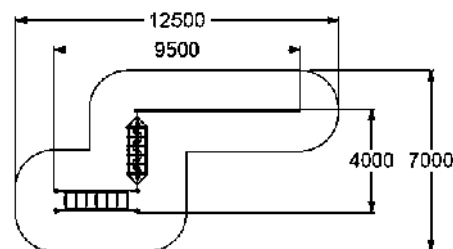

7017

СЕТКА С ВРАЩЕНИЕМ
"УСЕЧЕННАЯ ПИРАМИДА"

👤 6-12 👤 530 мм

7001 СЕТКА "ПИРАМИДА"

👤 5-12 📏 500 мм

КАНАТНЫЕ ПЕРЕХОДЫ

6420 КАНАТНЫЙ ПЕРЕХОД

👤 6-10 📏 1540 мм