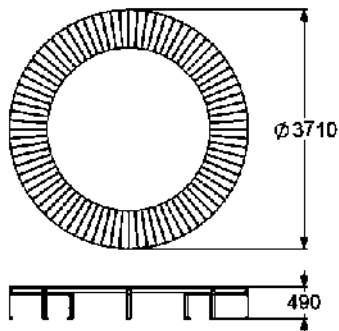

2299 модуль
"НОЖКА"

СХЕМА СБОРКИ МОДУЛЬНОЙ СИСТЕМЫ СКАМЕЕК

САДОВО-ПАРКОВАЯ МЕБЕЛЬ

МОДУЛЬНАЯ СИСТЕМА СКАМЕЕК № 1

2282 - 8 шт., 2299 - 8 шт.

МОДУЛЬНАЯ СИСТЕМА СКАМЕЕК № 2

2281 - 8 шт., 2299 - 8 шт.

МОДУЛЬНАЯ СИСТЕМА СКАМЕЕК № 3