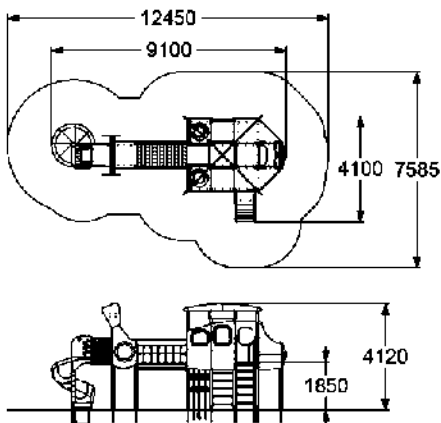

4435

ДЕТСКИЙ ИГРОВОЙ КОМПЛЕКС
"САМОЛЕТ"

3-10 1730 мм

4438

ДЕТСКИЙ ИГРОВОЙ КОМПЛЕКС
"ТРАНСПОРТНЫЙ ВЕРТОЛЕТ"

6-12 1850 мм

ДЕТСКИЕ ИГРОВЫЕ КОМПЛЕКСЫ

ДЕТСКИЕ ИГРОВЫЕ КОМПЛЕКСЫ