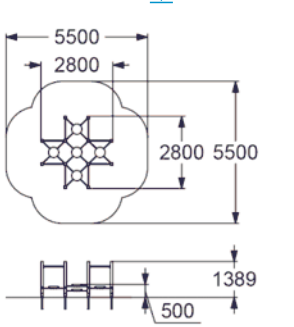

ДЕТСКИЙ ИГРОВОЙ ЭЛЕМЕНТ

4-10 350 мм

2466

ДЕТСКИЙ ИГРОВОЙ ЭЛЕМЕНТ

4-10 500 мм

ДЕТСКИЕ ИГРОВЫЕ КОМПЛЕКСЫ **НОВИНКА**

2470

ДЕТСКИЙ ИГРОВОЙ ЭЛЕМЕНТ