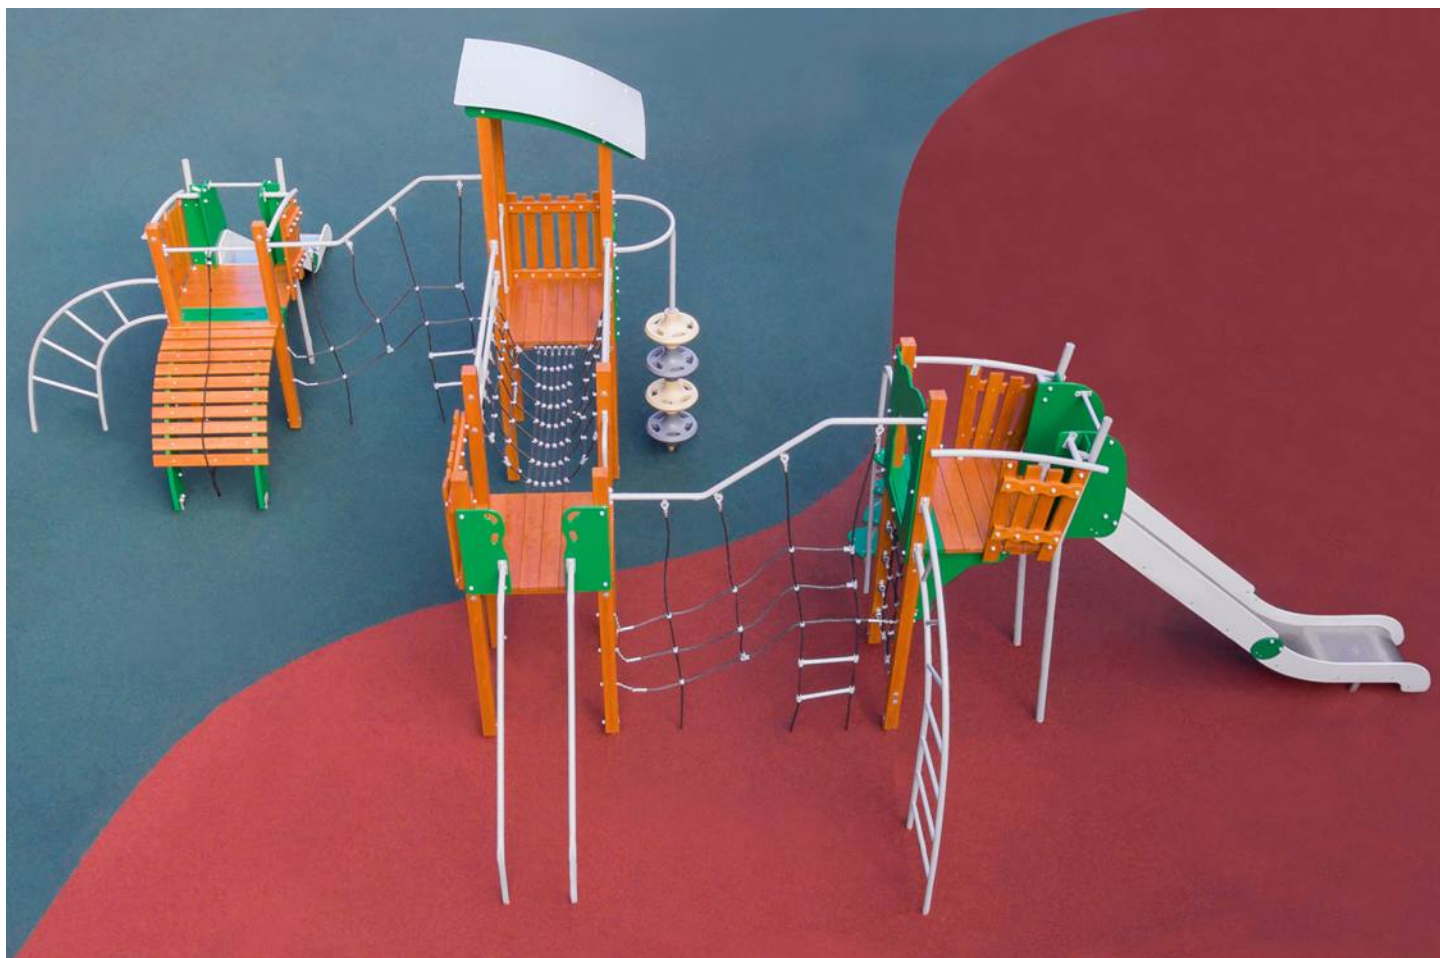

ДЕТСКИЕ ИГРОВЫЕ КОМПЛЕКСЫ

5481
ДЕТСКИЙ ИГРОВОЙ КОМПЛЕКС
"LARIX"

👤 6-12   🚶 1850 мм