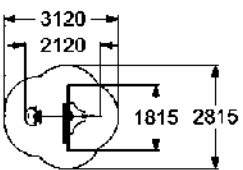

МАШИНКА
"ВНЕДОРОЖНИК"

3-10 635 мм

ИГРОВЫЕ ПАНЕЛИ

4327

ДЕРЕВО ЗНАНИЙ

> 1 550 мм

4368

МАСТЕРСКАЯ-КУХНЯ