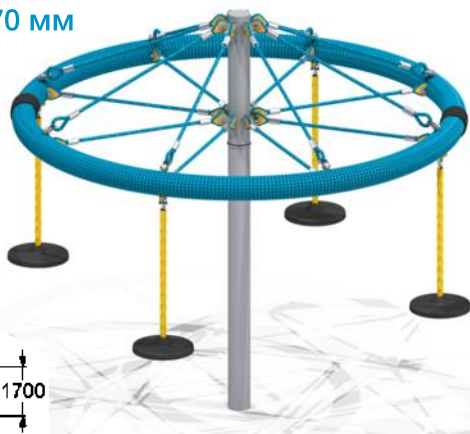

👤 0 мм

СЕТКИ

7016

СЕТКА С ВРАЩЕНИЕМ
"ПИРАМИДА"

👤 6-12 👤 530 мм

7015

КАРУСЕЛЬ С ПОДВЕСАМИ

👤 6-12 👤 770 мм