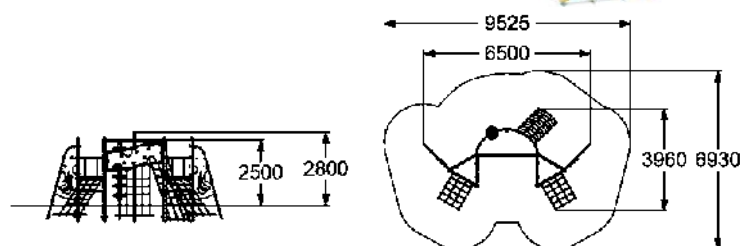

КАСКАДЫ

6405

ДЕТСКИЙ СПОРТИВНЫЙ КОМПЛЕКС
"КАСКАД"

6-12

2500 мм

6413

ДЕТСКИЙ СПОРТИВНЫЙ КОМПЛЕКС
"КАСКАД"

6-12

1800 мм

6412

ДЕТСКИЙ СПОРТИВНЫЙ КОМПЛЕКС
"КАСКАД"

6-12

2340 мм

6411

ДЕТСКИЙ СПОРТИВНЫЙ КОМПЛЕКС
"КАСКАД"

6-12

2500 мм