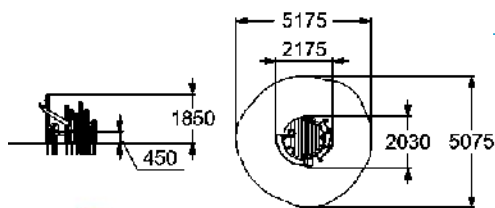

ПЕСОЧНАЯ ИГРОВАЯ СТАНЦИЯ
"LARIX"

👤 3-7 👤 450 мм

4358

ПЕСОЧНЫЙ ДВОРИК
"LARIX"

👤 3-7

👤 570 мм

4359

ПЕСОЧНЫЙ ДВОРИК
"LARIX"