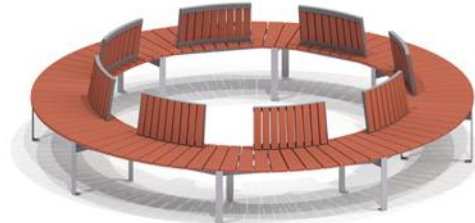

МОДУЛЬНАЯ СИСТЕМА СКАМЕЕК № 3

2282 - 8 шт., 2284 - 8 шт., 2299 - 8 шт.