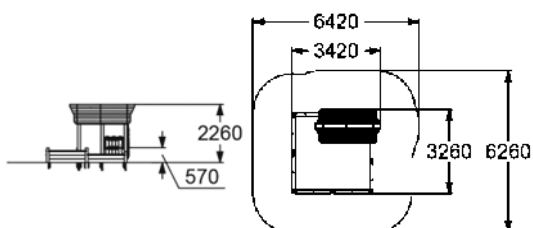

4359

ПЕСОЧНЫЙ ДВОРИК
"LARIX"

👤 3-7 👤 570 мм