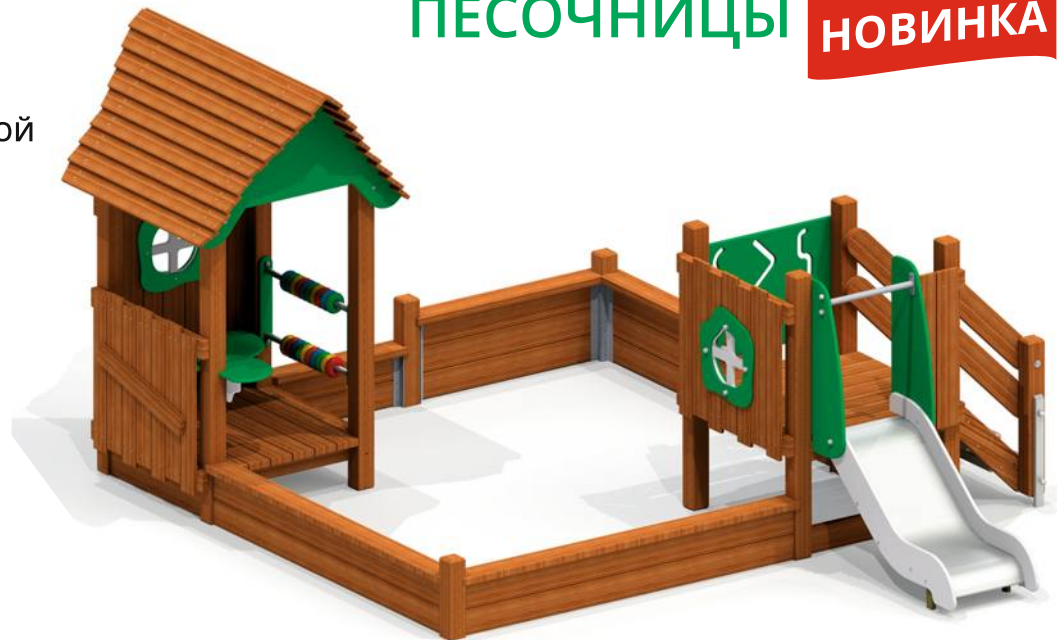

2780

СТОЙКА
ДЕКОРАТИВНОГО
ОГРАЖДЕНИЯ

2564

ИГРОВАЯ ПАНЕЛЬ

4357

ПЕСОЧНЫЙ ДВОРИК С ГОРКОЙ
"LARIX"

👤 3-7 👤 650 мм

2551