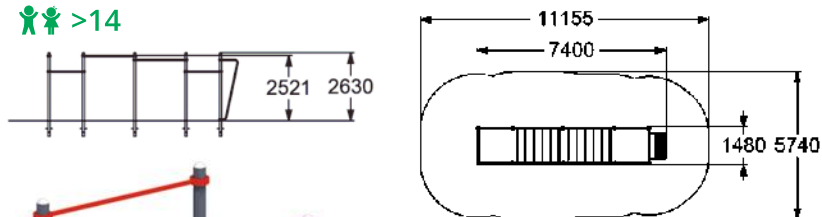

6463

РУХОХОД ДВОЙНОЙ ДВУХУРОВНЕВЫЙ,
5 ТУРНИКОВ
И НАКЛОННАЯ ШВЕДСКАЯ СТЕНКА

👤 >14