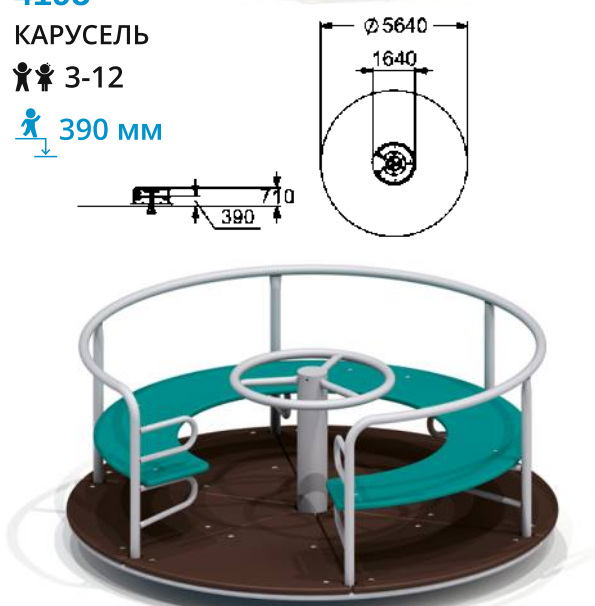

👤👤 3-12
👤 750 мм

4192
КАРУСЕЛЬ

👤👤 3-12
👤 315 мм

4195
КАРУСЕЛЬ

👤👤 3-12
👤 390 мм

4150
КАЧЕЛИ
"ВИКИНГ"

👤👤 6-12 📏 1280 мм

4158
КАЧЕЛИ
"ГНЕЗДО"