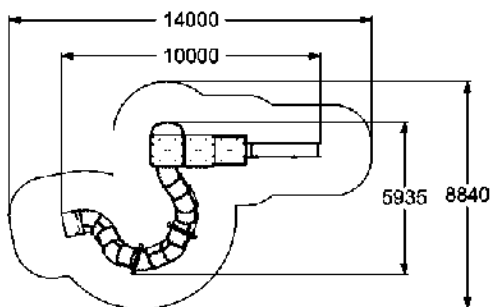

5597

ДЕТСКИЙ ИГРОВОЙ КОМПЛЕКС
"МАЯК"

7-12 1400 мм

5599

ДЕТСКИЙ ИГРОВОЙ КОМПЛЕКС

7-14 1500 мм

ДЕТСКИЕ ИГРОВЫЕ КОМПЛЕКСЫ

Представляем Вам новую серию детского игрового оборудования "Траектория". Опыт наших дизайнеров и инженеров при проектировании спортивного и игрового оборудования за последнее десятилетие, позволил нам, основываясь на длительном изучении траектории движения детей младшего и среднего школьных возрастов во время игры, разработать новую серию продукции для активных игр.