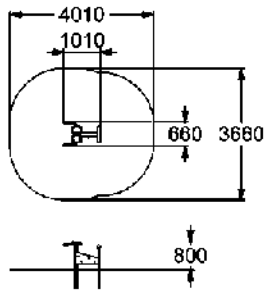

ДЕТСКИЙ СПОРТИВНЫЙ КОМПЛЕКС
"КАСКАД"

6-12

2500 мм

ТРЕНАЖЕРЫ, ВОРКАУТЫ

7507

ТРЕНАЖЕР

👤 👤 >14

7513