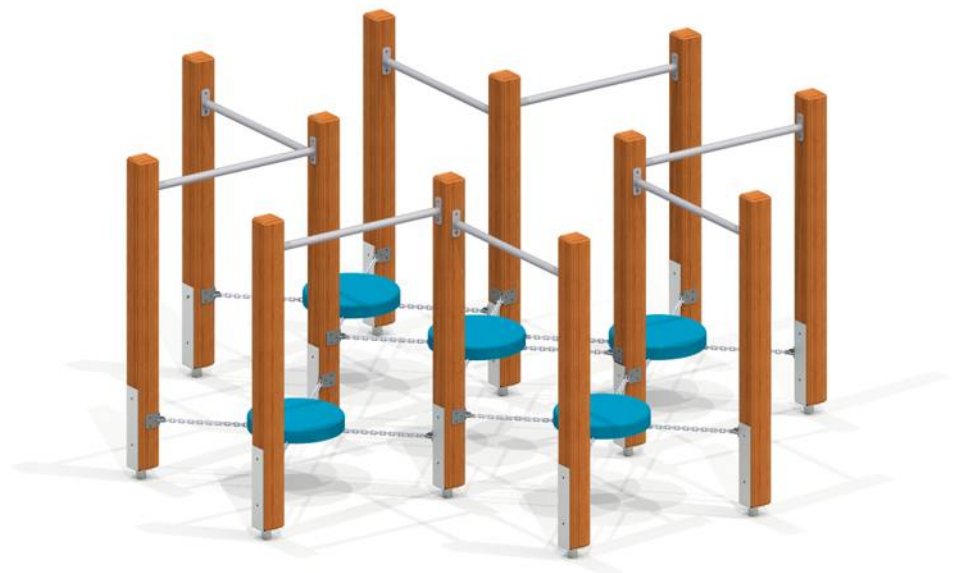

2466

ДЕТСКИЙ ИГРОВОЙ ЭЛЕМЕНТ

4-10 500 мм