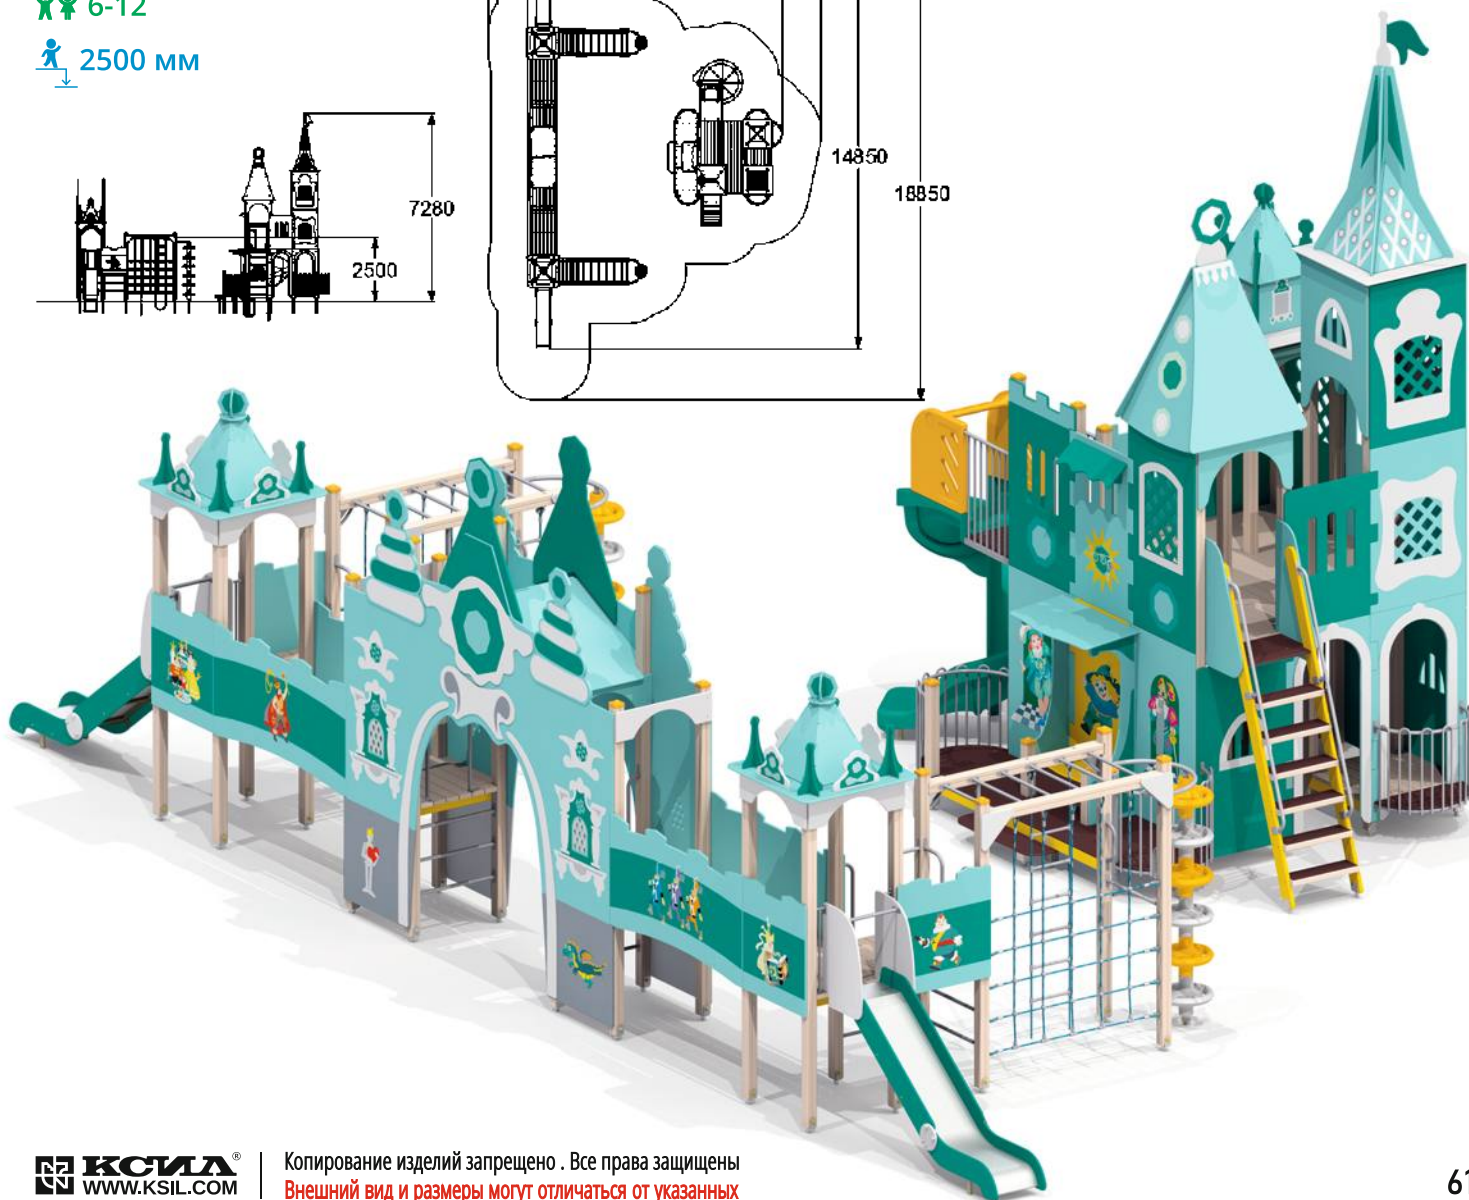

5632

ДЕТСКИЙ ИГРОВОЙ КОМПЛЕКС
"ИЗУМРУДНЫЙ ГОРОД"

6-12

2500 мм