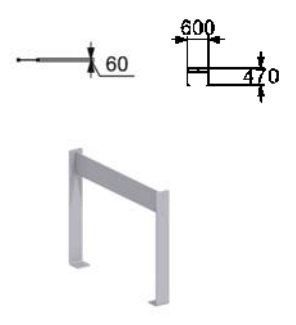

2283 модуль
"СПИНКА ПРЯМАЯ"

2284 модуль
"СПИНКА РАДИУСНАЯ МАЛАЯ"

2285 модуль
"СПИНКА РАДИУСНАЯ БОЛЬШАЯ"

2286 модуль
"СТОЛИК"

2296 модуль
"НОЖКА СДВОЕННАЯ С ПОДЛОКОТНИКОМ"

2297 модуль
"НОЖКА СДВОЕННАЯ"

2298 модуль
"НОЖКА С ПОДЛОКОТНИКОМ"

2299 модуль
"НОЖКА"

СХЕМА СБОРКИ МОДУЛЬНОЙ СИСТЕМЫ СКАМЕЕК

САДОВО-ПАРКОВАЯ МЕБЕЛЬ

МОДУЛЬНАЯ СИСТЕМА СКАМЕЕК № 1

2282 - 8 шт., 2299 - 8 шт.

МОДУЛЬНАЯ СИСТЕМА СКАМЕЕК № 2

2281 - 8 шт., 2299 - 8 шт.

МОДУЛЬНАЯ СИСТЕМА СКАМЕЕК № 3