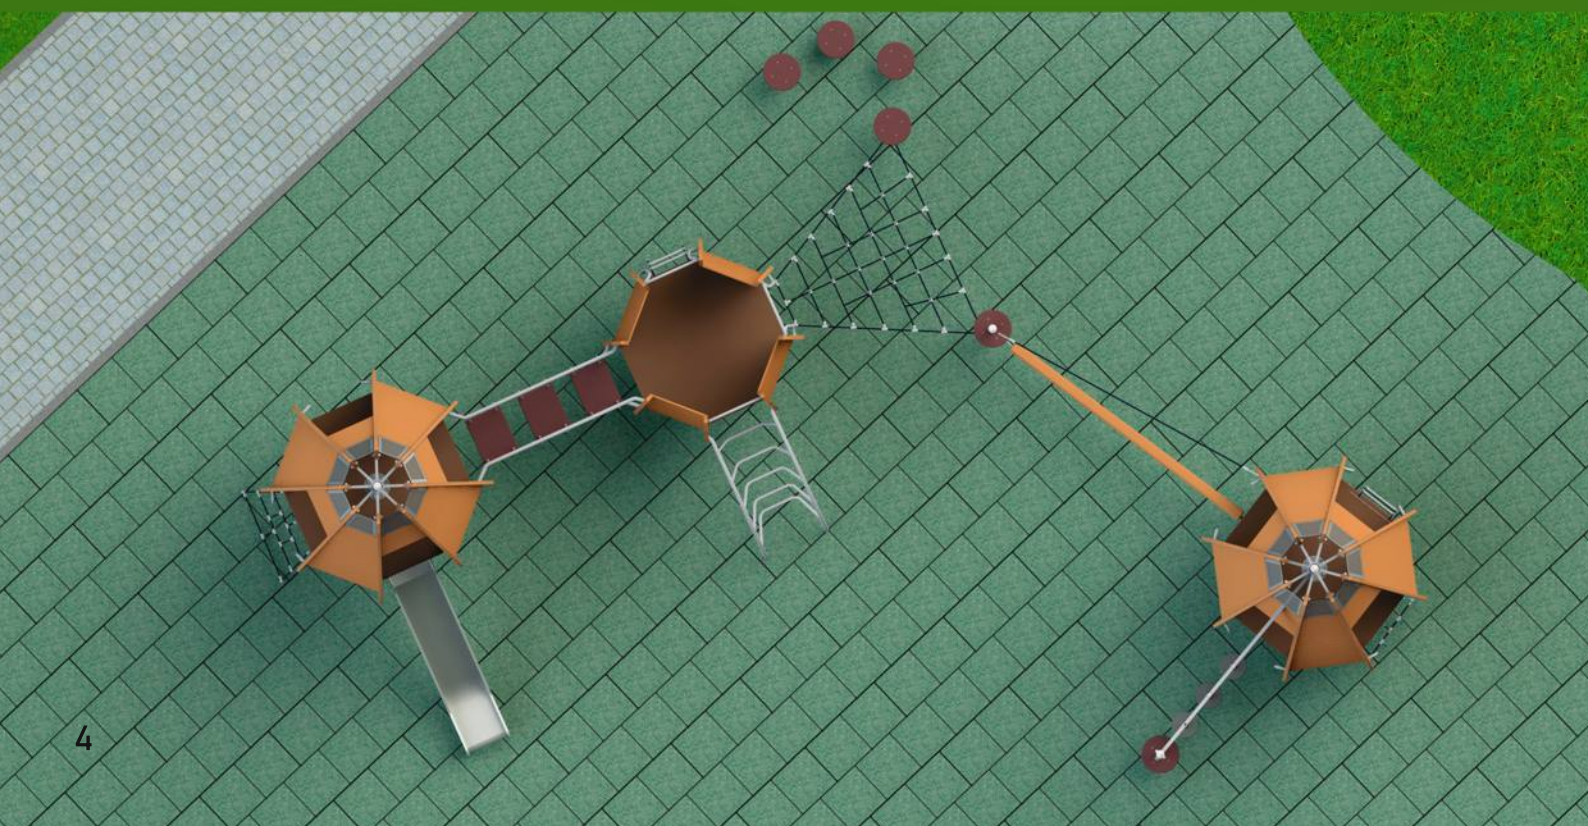

НОВИНКИ, РАЗРАБОТКИ

СОДЕРЖАНИЕ

ПРИВЕТСТВИЕ.....	2
ПЕРЕЧЕНЬ ОБОРУДОВАНИЯ.....	96
ДЕТСКИЕ ИГРОВЫЕ КОМПЛЕКСЫ "LARIX"	6
ДЕТСКИЙ ИГРОВОЙ КОМПЛЕКС "ПИРАТСКИЙ КОРАБЛЬ"	25
ДЕТСКИЙ ИГРОВОЙ КОМПЛЕКС "ДРАККАР"	25
ДЕТСКИЕ ИГРОВЫЕ КОМПЛЕКСЫ "ЛАБИРИНТЫ"	26
ДЕТСКИЙ ИГРОВОЙ КОМПЛЕКС "МАЯК"	30
ДЕТСКИЙ ИГРОВОЙ КОМПЛЕКС "ТРАЕКТОРИЯ"	32
ДЕТСКИЕ ИГРОВЫЕ ЭЛЕМЕНТЫ.....	38
КАЧАЛКИ-БАЛАНСИРЫ, КАРУСЕЛИ, КАЧЕЛИ.....	40
КАЧЕЛИ "ВИКИНГ".....	41
ДЕТСКИЙ ИГРОВОЙ ЭЛЕМЕНТ "ЭКСКАВАТОР"	44
КАЧАЛКИ НА ПРУЖИНЕ.....	44
ДОМИКИ-БЕСЕДКИ "LARIX", ПЕСОЧНИЦЫ "LARIX"	47
ПЕСОЧНИЦЫ.....	50
ГОРКИ НА СКЛОНЕ.....	51
ДОМИКИ-БЕСЕДКИ, ТЕНЕВЫЕ НАВЕСЫ.....	52
УНИВЕРСАЛЬНОЕ ИГРОВОЕ ОБОРУДОВАНИЕ.....	52
МАШИНКИ, ИГРОВЫЕ ПАНЕЛИ.....	53
ДЕТСКИЕ ИГРОВЫЕ КОМПЛЕКСЫ.....	54
ДОДЕКАЭДРЫ.....	62
ДЕТСКИЕ СПОРТИВНЫЕ КОМПЛЕКСЫ "LARIX"	64
ДЕТСКИЕ СПОРТИВНЫЕ КОМПЛЕКСЫ.....	70
БАТУТЫ, СЕТКИ, КАНАТНЫЕ ПЕРЕХОДЫ.....	72
СПОРТ АРЕНА.....	74
ДЕТСКИЕ СПОРТИВНЫЕ КОМПЛЕКСЫ "КАСКАД"	78
ТРЕНАЖЕРЫ, ВОРКАУТЫ.....	80
ДЕТСКИЕ СПОРТИВНЫЕ КОМПЛЕКСЫ.....	82
БЕЗОПАСНЫЕ ПОКРЫТИЯ (РЕЗИНОВЫЕ КОВРИКИ).....	84
ПЕРГОЛЫ, ПОДИУМЫ.....	87
САДОВО-ПАРКОВАЯ МЕБЕЛЬ, УРНЫ.....	88
ШЕЗЛОНГИ, ГАМАКИ.....	89
МОДУЛЬНАЯ СИСТЕМА СКАМЕЕК.....	93