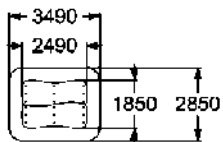

4332

ДОМИК-БЕСЕДКА

2-7

570 мм