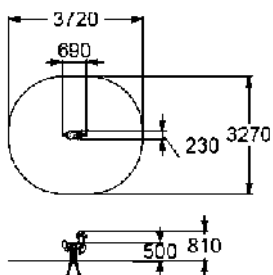

КАЧАЛКИ НА ПРУЖИНЕ

НОВИНКА

4189

КАЧАЛКА НА ПРУЖИНЕ
"ПТИЧКА"

3-7 500 мм