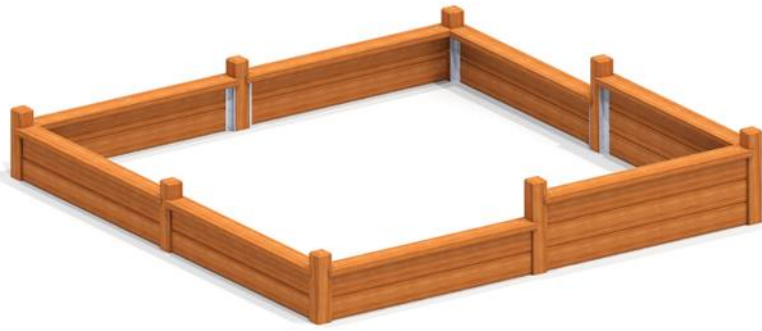

ПЕСОЧНИЦЫ

4246

ПЕСОЧНИЦА

👤 >1

👤 560 мм