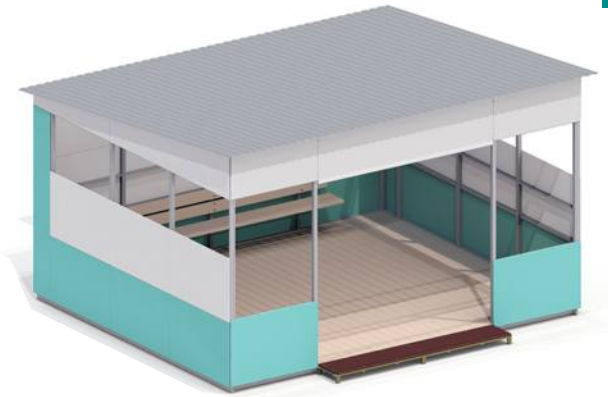

4390

ТЕНЕВОЙ НАВЕС