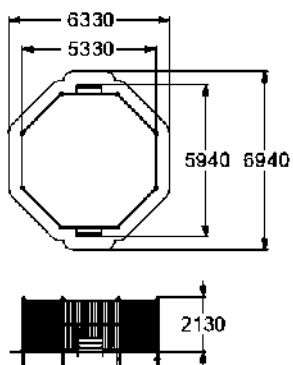

СПОРТ АРЕНЫ

6690

АРЕНА
ДЛЯ ПАННА-ФУТБОЛА