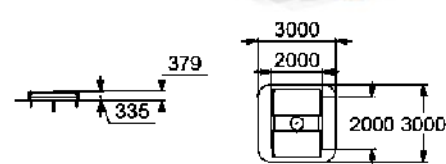

4236

ПЕСОЧНИЦА

👤 >1

👤 335 мм