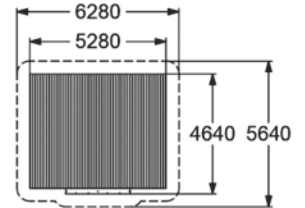

4390

ТЕНЕВОЙ НАВЕС