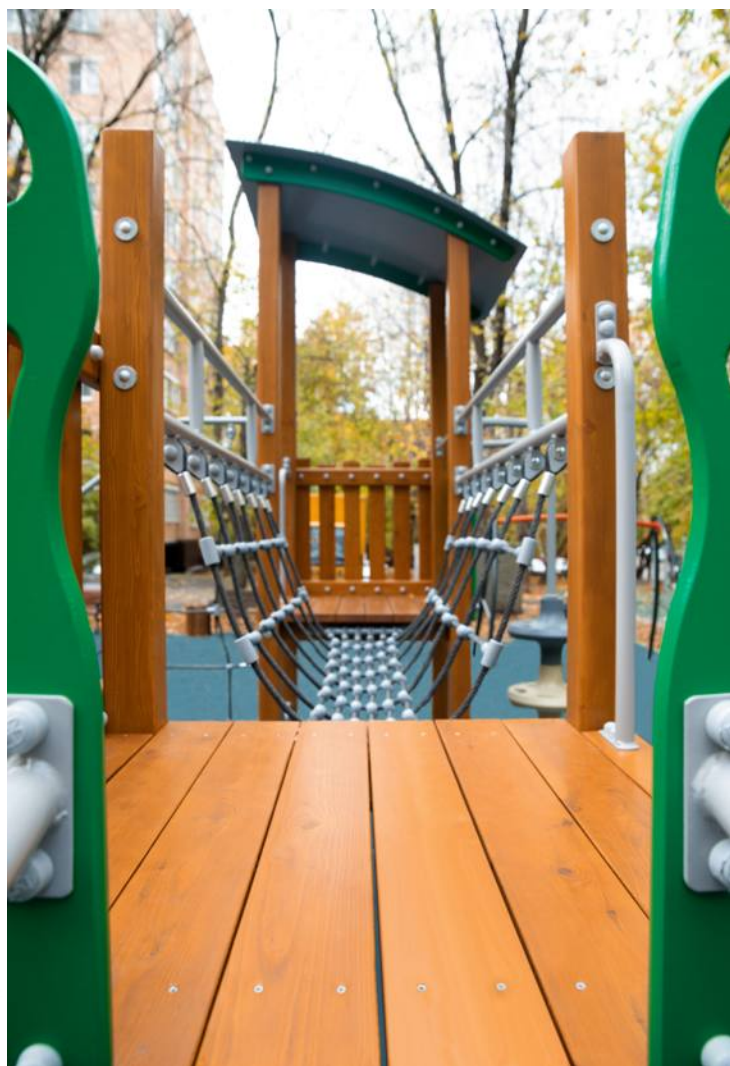

5486

ДЕТСКИЙ ИГРОВОЙ КОМПЛЕКС
"LARIX"

6-12 2560 мм