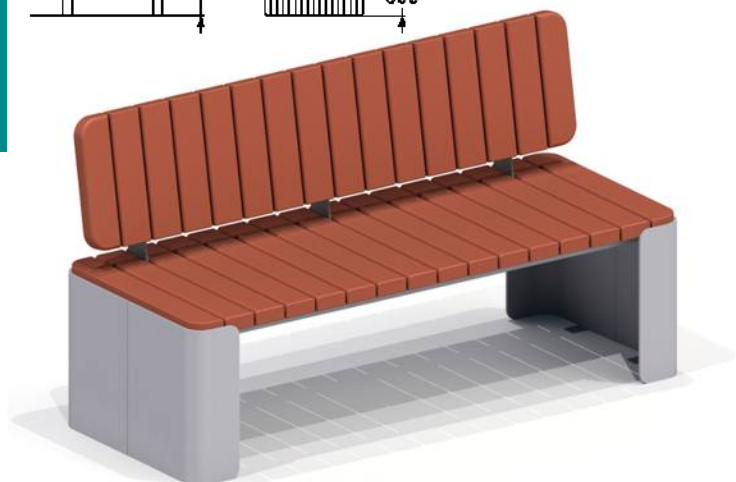

КЛАССИКИ
(толщина 60 мм, коричневый)

2624
ПОДИУМ

2625
ПЕРГОЛА

САДОВО-ПАРКОВАЯ МЕБЕЛЬ

2250

ДИВАН НА МЕТАЛЛИЧЕСКИХ НОЖКАХ

2251

СКАМЬЯ НА МЕТАЛЛИЧЕСКИХ НОЖКАХ