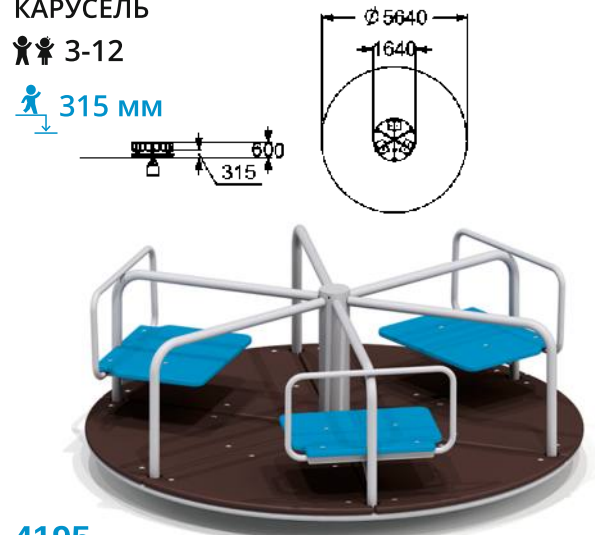

👤👤 3-12
👤 315 мм

4195
КАРУСЕЛЬ