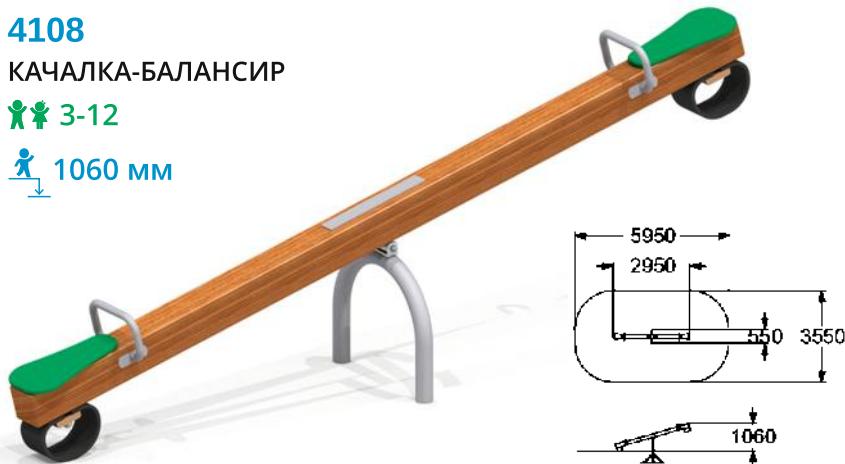

ДЕТСКИЙ ИГРОВОЙ ЭЛЕМЕНТ

6-12 270 мм

КАЧАЛКИ-БАЛАНСИРЫ, КАРУСЕЛИ

4108
КАЧАЛКА-БАЛАНСИР

👤👤 3-12
👤 1060 мм

4106
КАЧАЛКА-БАЛАНСИР 4-х МЕСТНАЯ
"БОЛЬШАЯ"

👤👤 3-12
👤 1000 мм

4102
КАЧАЛКА-БАЛАНСИР
"МАЛАЯ"