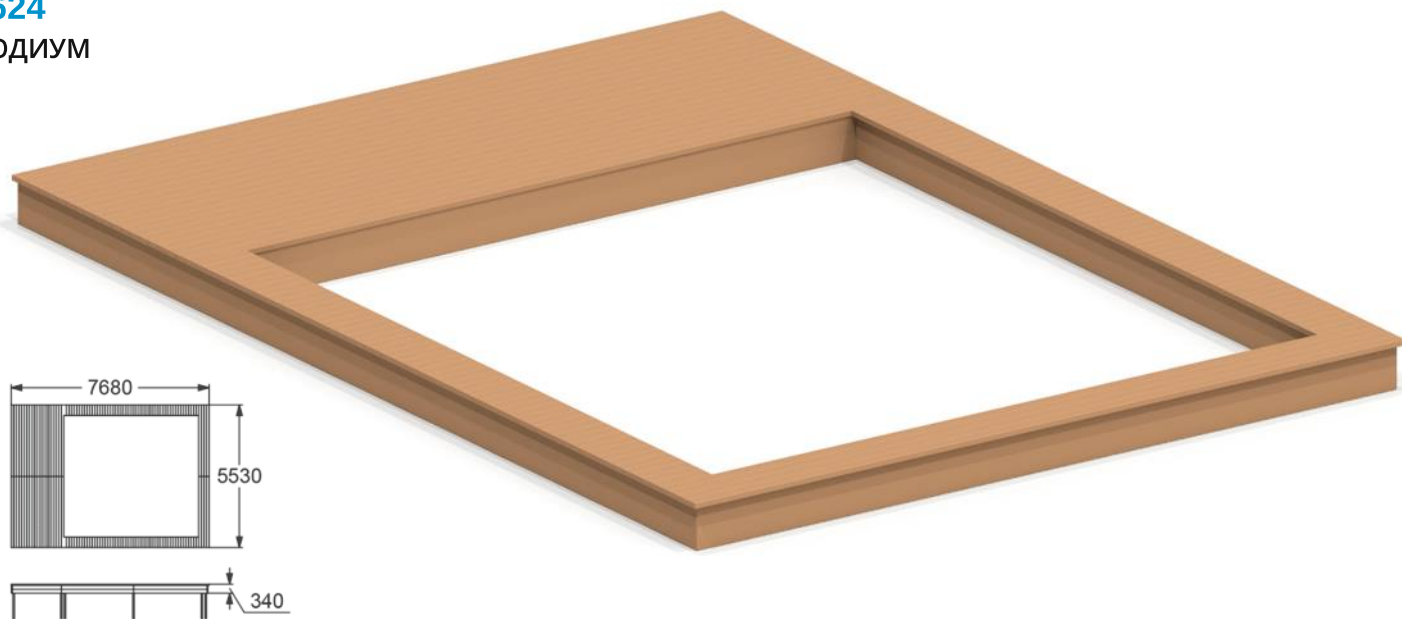

КЛАССИКИ
(толщина 60 мм, коричневый)

2624
ПОДИУМ

2625
ПЕРГОЛА

САДОВО-ПАРКОВАЯ МЕБЕЛЬ

2250

ДИВАН НА МЕТАЛЛИЧЕСКИХ НОЖКАХ

2251

СКАМЬЯ НА МЕТАЛЛИЧЕСКИХ НОЖКАХ