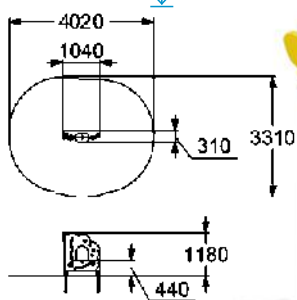

СТОЙКА
ДЕКОРАТИВНОГО
ОГРАЖДЕНИЯ

2562

ДЕКОРАТИВНОЕ ОГРАЖДЕНИЕ
"LARIX"

2563

ДЕКОРАТИВНОЕ ОГРАЖДЕНИЕ
"LARIX"

2561

ИГРОВАЯ ПАНЕЛЬ

👤 > 1 👤 440 мм