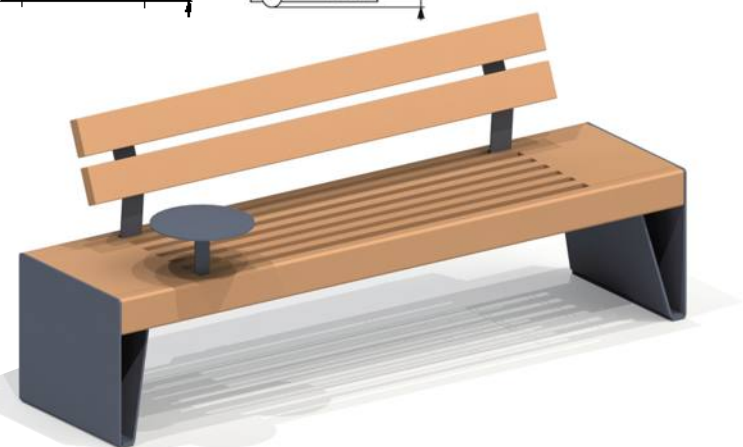

2270

ДИВАН НА МЕТАЛЛИЧЕСКИХ НОЖКАХ