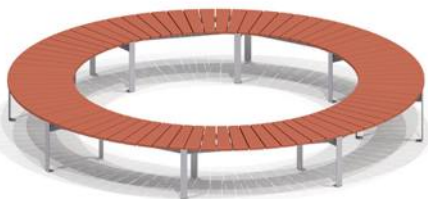

2299 модуль
"НОЖКА"

СХЕМА СБОРКИ МОДУЛЬНОЙ СИСТЕМЫ СКАМЕЕК

САДОВО-ПАРКОВАЯ МЕБЕЛЬ

МОДУЛЬНАЯ СИСТЕМА СКАМЕЕК № 1

2282 - 8 шт., 2299 - 8 шт.

МОДУЛЬНАЯ СИСТЕМА СКАМЕЕК № 2

2281 - 8 шт., 2299 - 8 шт.

МОДУЛЬНАЯ СИСТЕМА СКАМЕЕК № 3