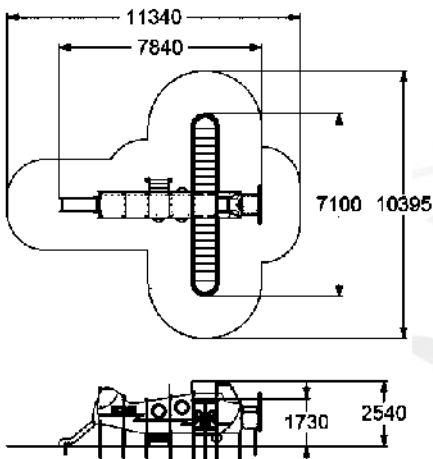

4435

ДЕТСКИЙ ИГРОВОЙ КОМПЛЕКС
"САМОЛЕТ"

3-10 1730 мм

4438

ДЕТСКИЙ ИГРОВОЙ КОМПЛЕКС
"ТРАНСПОРТНЫЙ ВЕРТОЛЕТ"

6-12 1850 мм

ДЕТСКИЕ ИГРОВЫЕ КОМПЛЕКСЫ

ДЕТСКИЕ ИГРОВЫЕ КОМПЛЕКСЫ