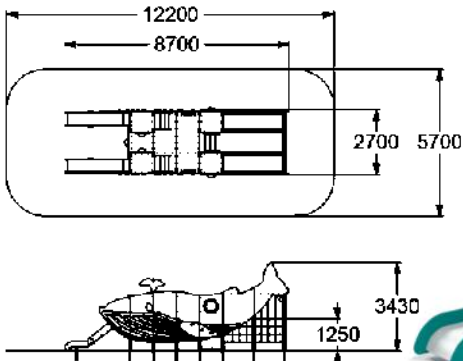

4435

ДЕТСКИЙ ИГРОВОЙ КОМПЛЕКС
"САМОЛЕТ"

3-10 1730 мм

4438

ДЕТСКИЙ ИГРОВОЙ КОМПЛЕКС
"ТРАНСПОРТНЫЙ ВЕРТОЛЕТ"

6-12 1850 мм

ДЕТСКИЕ ИГРОВЫЕ КОМПЛЕКСЫ

ДЕТСКИЕ ИГРОВЫЕ КОМПЛЕКСЫ