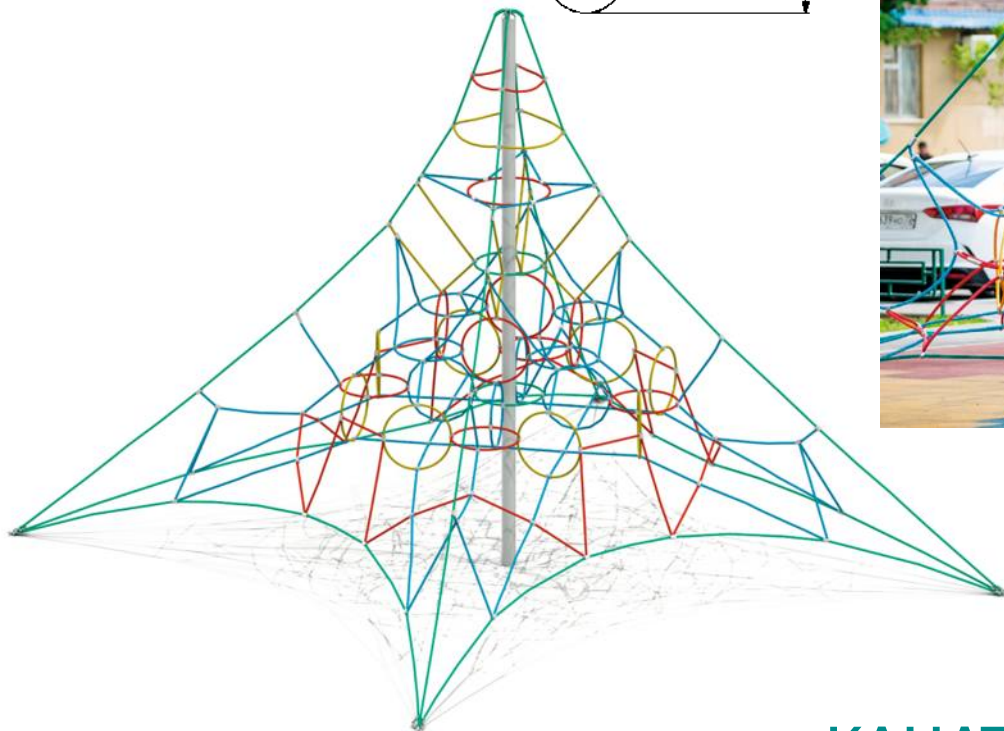

7017

СЕТКА С ВРАЩЕНИЕМ
"УСЕЧЕННАЯ ПИРАМИДА"

👤 6-12 👤 530 мм

7001 СЕТКА "ПИРАМИДА"

👤 5-12 📏 500 мм

КАНАТНЫЕ ПЕРЕХОДЫ

6420 КАНАТНЫЙ ПЕРЕХОД

👤 6-10 📏 1540 мм