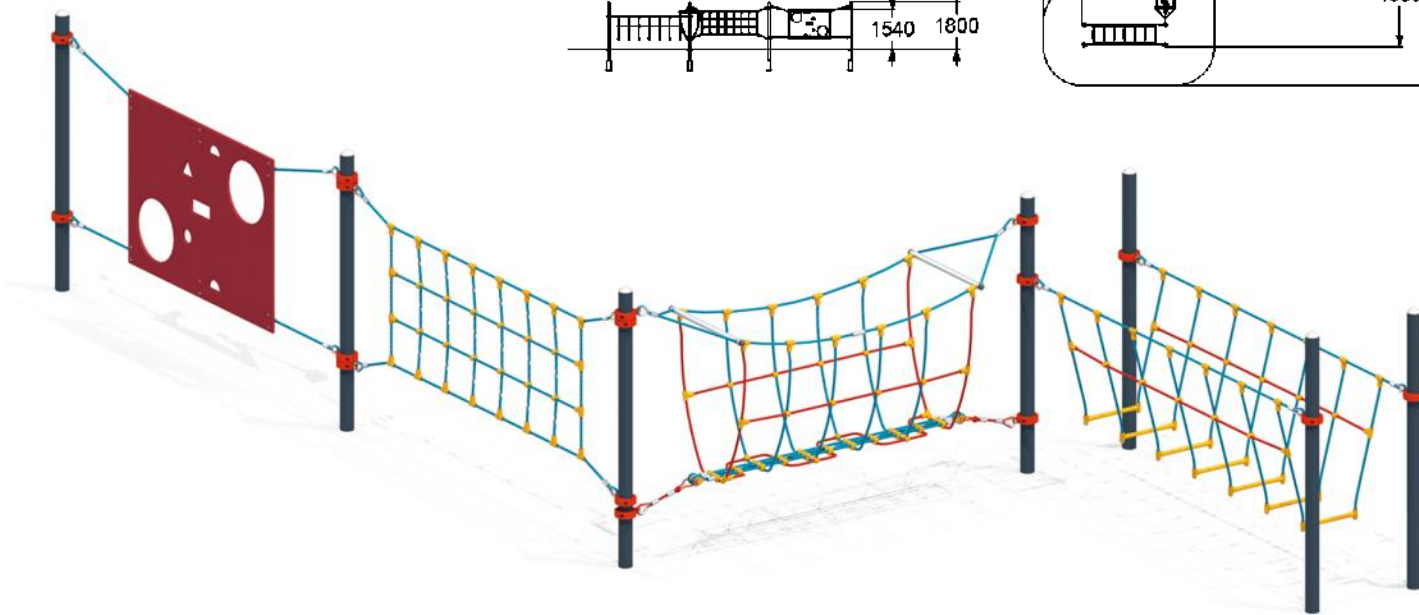

7017

СЕТКА С ВРАЩЕНИЕМ
"УСЕЧЕННАЯ ПИРАМИДА"

👤 6-12 👤 530 мм

7001 СЕТКА "ПИРАМИДА"

👤 5-12 📏 500 мм

КАНАТНЫЕ ПЕРЕХОДЫ

6420 КАНАТНЫЙ ПЕРЕХОД

👤 6-10 📏 1540 мм