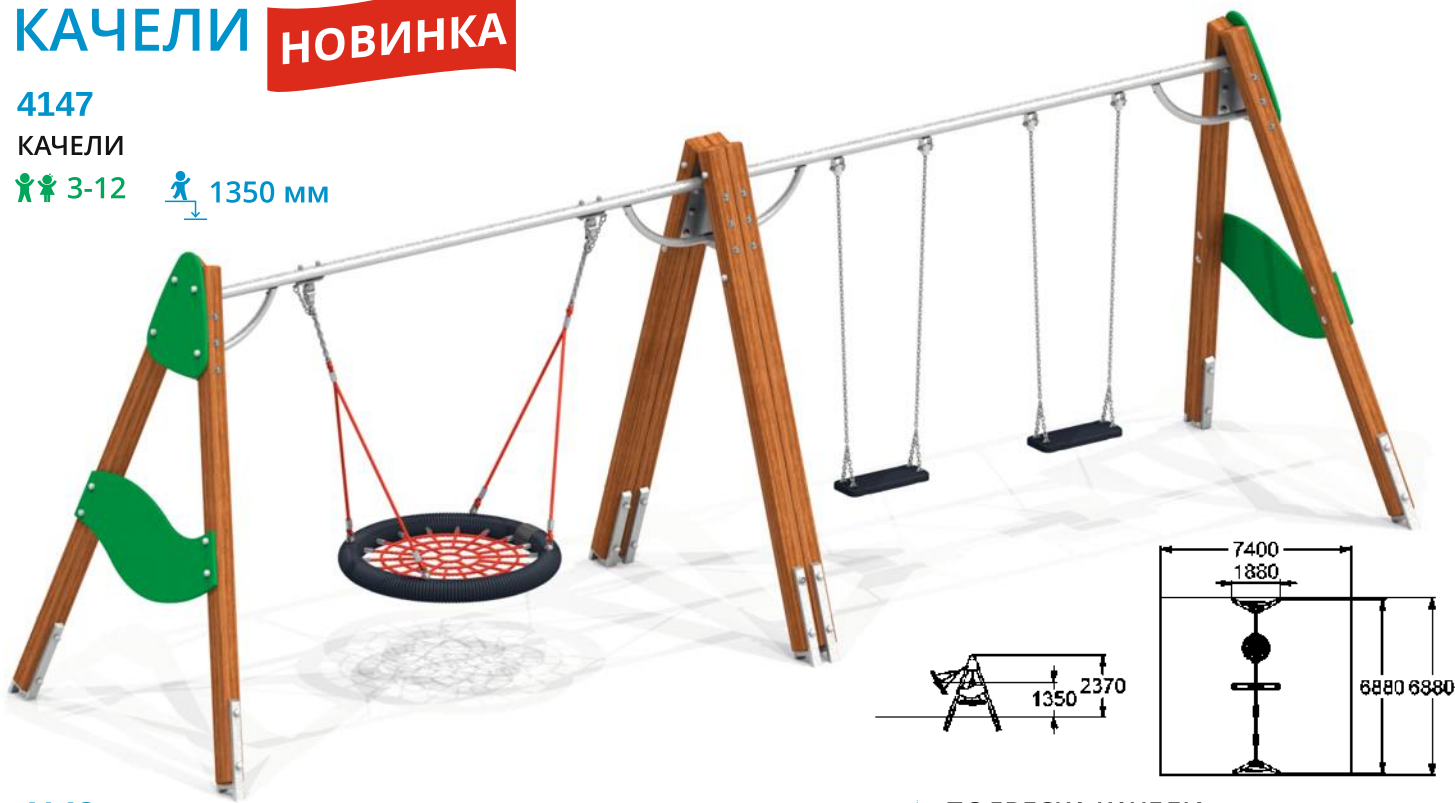

КАЧЕЛИ **НОВИНКА**

4147

КАЧЕЛИ

3-12 1350 мм

4148

КАЧЕЛИ

3-12 1050 мм