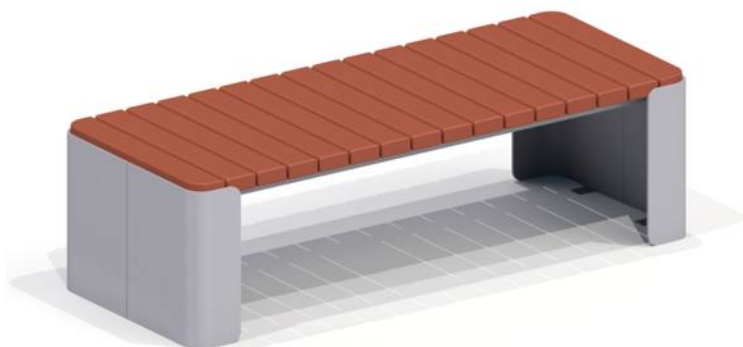

КЛАССИКИ
(толщина 60 мм, коричневый)

2624
ПОДИУМ

2625
ПЕРГОЛА

САДОВО-ПАРКОВАЯ МЕБЕЛЬ

2250

ДИВАН НА МЕТАЛЛИЧЕСКИХ НОЖКАХ

2251

СКАМЬЯ НА МЕТАЛЛИЧЕСКИХ НОЖКАХ