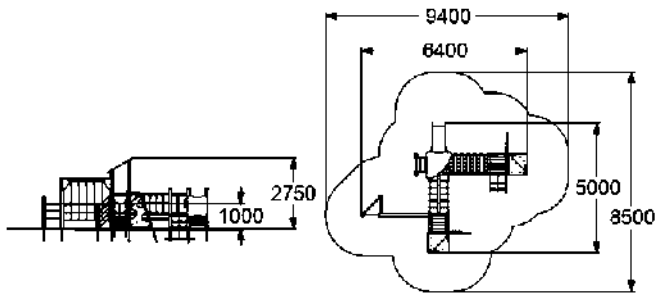

ДЕТСКИЕ ИГРОВЫЕ КОМПЛЕКСЫ

5136

ДЕТСКИЙ ИГРОВОЙ КОМПЛЕКС

👤 4-10 📏 1000 мм