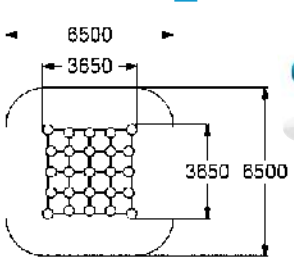

2461

ДЕТСКИЙ ИГРОВОЙ ЭЛЕМЕНТ

4-10 350 мм