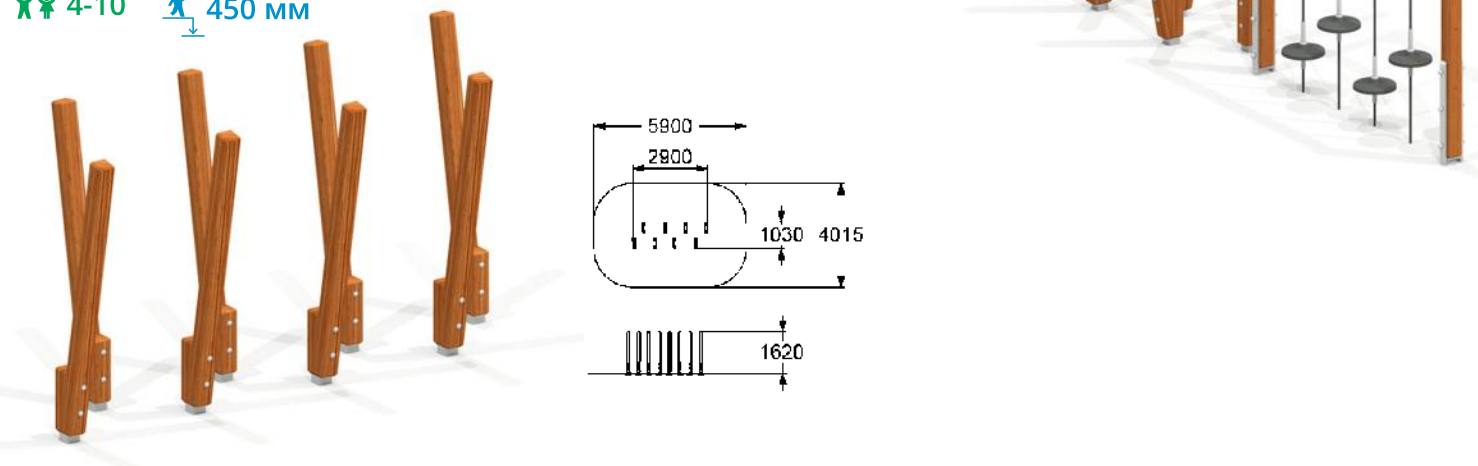

6392

ДЕТСКИЙ СПОРТИВНЫЙ КОМПЛЕКС

4-10 450 мм