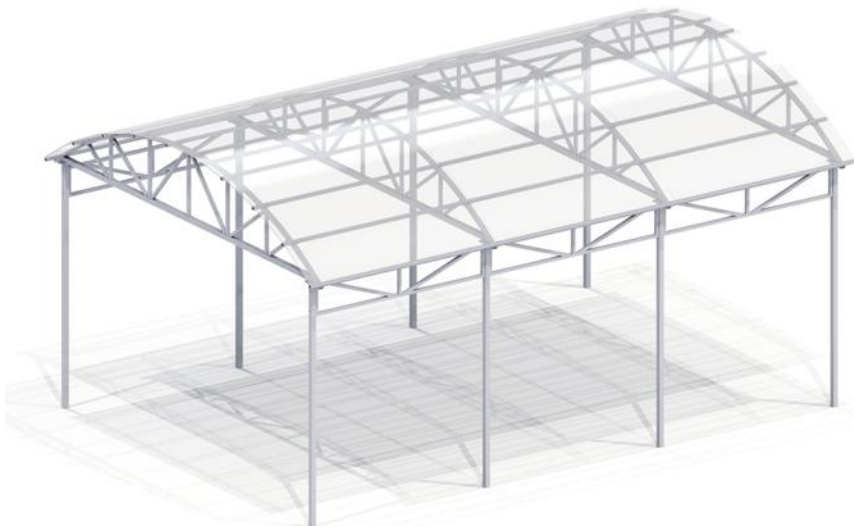

ТЕНЕВЫЕ НАВЕСЫ

4392

ТЕНЕВОЙ НАВЕС