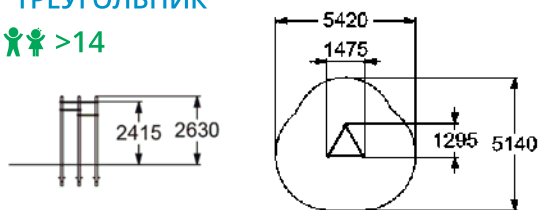

6453

КОМПЛЕКС ИЗ 3 ТУРНИКОВ, 2 СКАМЕЕК ДЛЯ ПРЕССА, ШВЕДСКОЙ СТЕНКИ, КАНАТА И КОЛЕЦ

👤 👤 >14

6447

КАСКАД ТУРНИКОВ
"ТРЕУГОЛЬНИК"

👤 >14

6463

РУХОХОД ДВОЙНОЙ ДВУХУРОВНЕВЫЙ,
5 ТУРНИКОВ
И НАКЛОННАЯ ШВЕДСКАЯ СТЕНКА