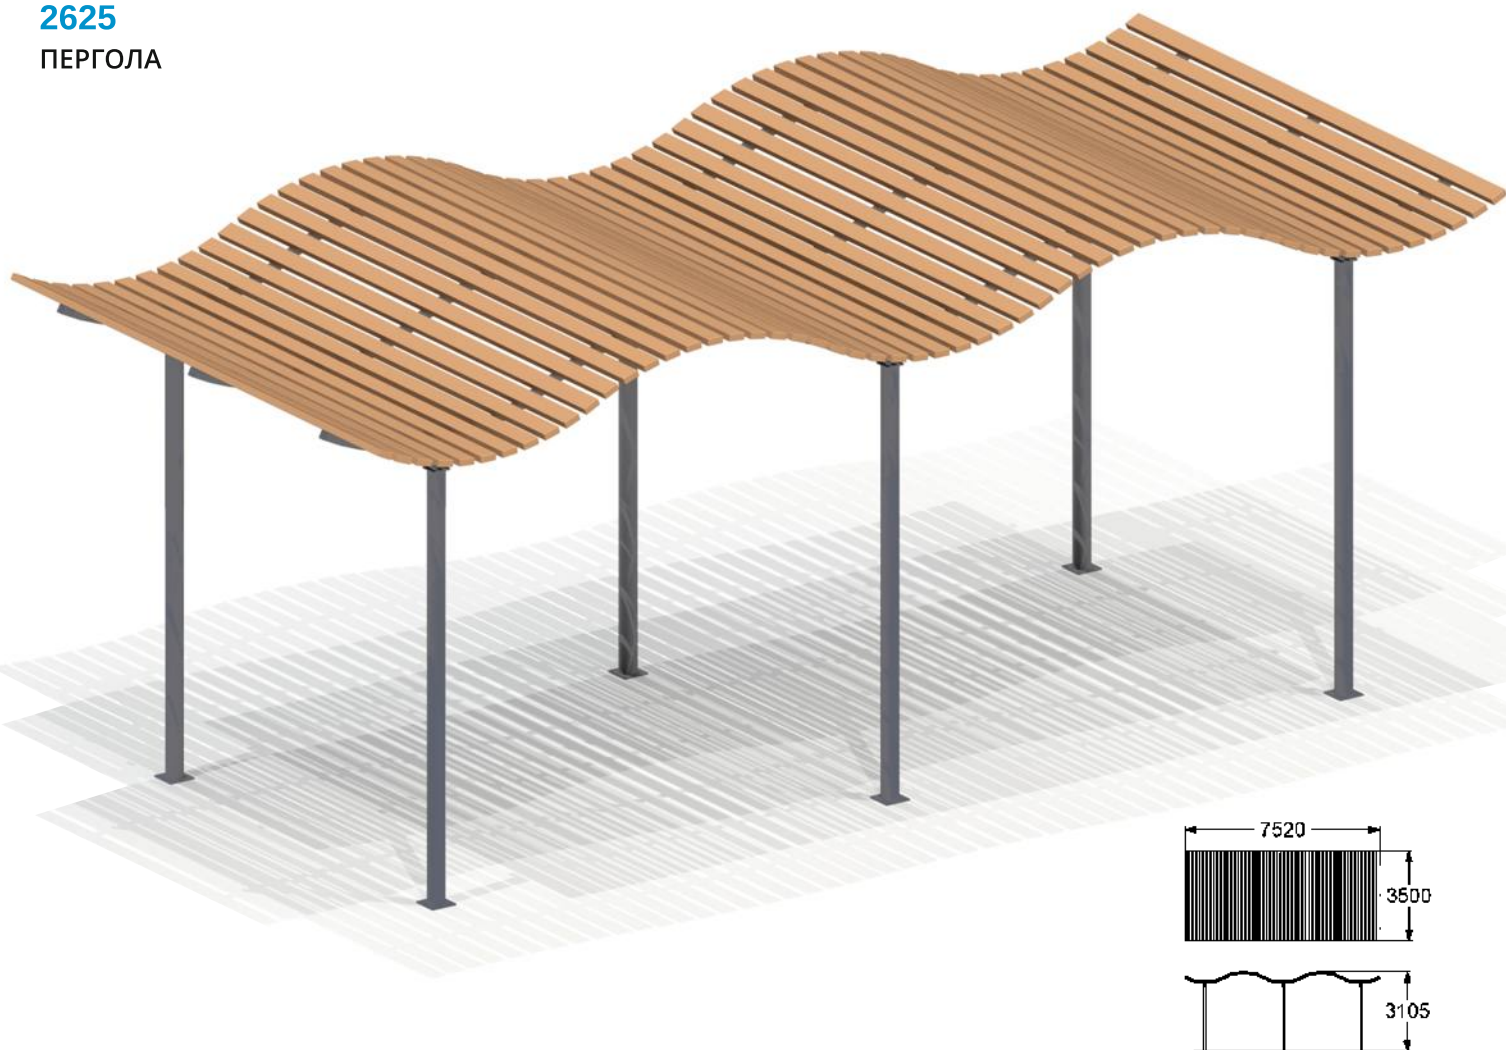

3507

3508

БЕЗОПАСНЫЕ ПОКРЫТИЯ

3597

КЛАССИКИ
(толщина 30 мм, коричневый)

3599

КЛАССИКИ
(толщина 45 мм, коричневый)

3598

КЛАССИКИ
(толщина 60 мм, коричневый)

2624
ПОДИУМ

2625
ПЕРГОЛА

САДОВО-ПАРКОВАЯ МЕБЕЛЬ

2250

ДИВАН НА МЕТАЛЛИЧЕСКИХ НОЖКАХ

2251

СКАМЬЯ НА МЕТАЛЛИЧЕСКИХ НОЖКАХ