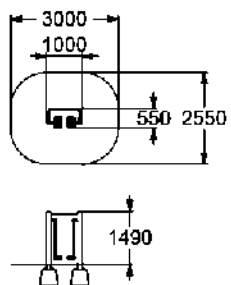

7513

ТРЕНАЖЕР

👤 👤 >14