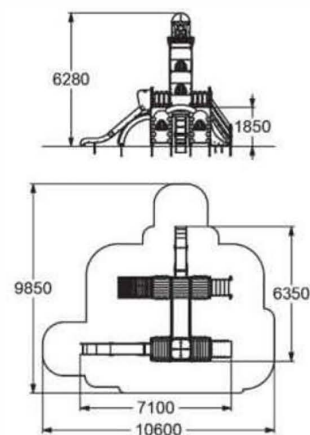

ДЕТСКОЕ ИГРОВОЕ ОБОРУДОВАНИЕ

5624
ДЕТСКИЙ ИГРОВОЙ КОМПЛЕКС
"МАЯК"
♣ 6-12

4439

ДЕТСКИЙ ИГРОВОЙ КОМПЛЕКС
"КИТ"

♣ 6-12

4159

КАЧЕЛИ НА МЕТАЛЛИЧЕСКИХ СТОЙКАХ
"ГНЕЗДО" МАЛЫЕ

♣ 3-12