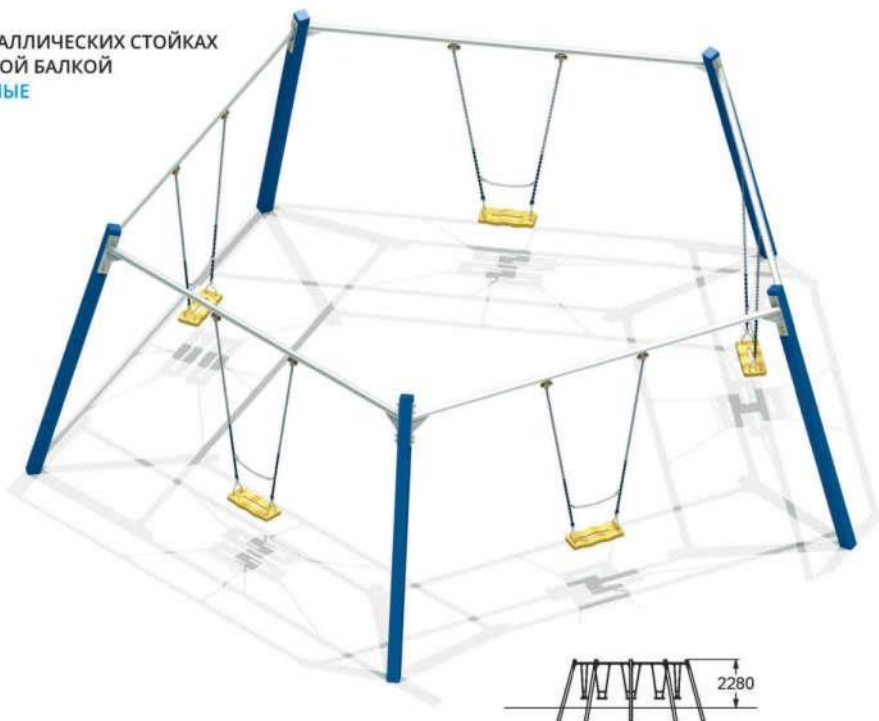

ДЕТСКИЕ ИГРОВЫЕ КОМПЛЕКСЫ

4146

КАЧЕЛИ НА МЕТАЛЛИЧЕСКИХ СТОЙКАХ
С ОЦИНКОВАННОЙ БАЛКОЙ
ПЯТИСЕКЦИОННЫЕ
👤 6-12