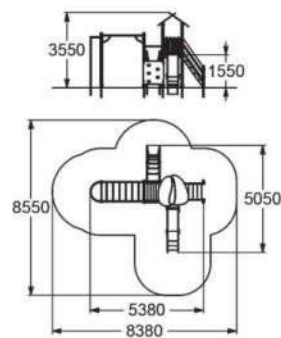

ДЕТСКИЕ ИГРОВЫЕ КОМПЛЕКСЫ

5305

ДЕТСКИЙ ИГРОВОЙ КОМПЛЕКС
👤 6-12