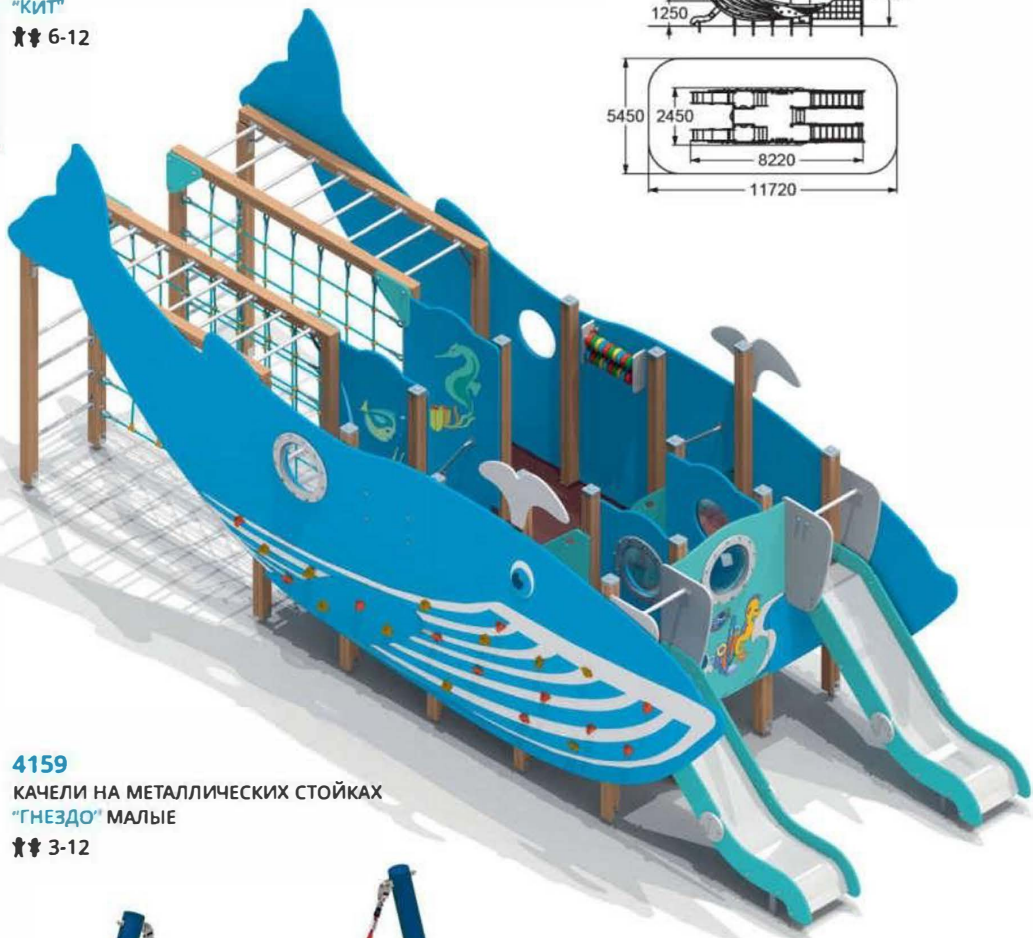

ДЕТСКОЕ ИГРОВОЕ ОБОРУДОВАНИЕ

5624
ДЕТСКИЙ ИГРОВОЙ КОМПЛЕКС
"МАЯК"
♣ 6-12

4439

ДЕТСКИЙ ИГРОВОЙ КОМПЛЕКС
"КИТ"

♣ 6-12

4159

КАЧЕЛИ НА МЕТАЛЛИЧЕСКИХ СТОЙКАХ
"ГНЕЗДО" МАЛЫЕ

♣ 3-12

ДЕТСКИЙ ИГРОВОЙ КОМПЛЕКС

"МЕДУЗА"

✎ 6-12

ДЕТСКИЕ ИГРОВЫЕ КОМПЛЕКСЫ

4130

КАЧАЛКА НА ПРУЖИНЕ

"РЫБКА"

✎ 3-10