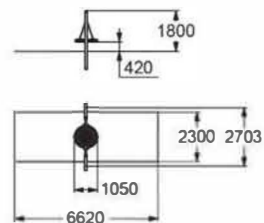

ДЕТСКОЕ ИГРОВОЕ ОБОРУДОВАНИЕ

5624
ДЕТСКИЙ ИГРОВОЙ КОМПЛЕКС
"МАЯК"
♣ 6-12

4439

ДЕТСКИЙ ИГРОВОЙ КОМПЛЕКС
"КИТ"

♣ 6-12

4159

КАЧЕЛИ НА МЕТАЛЛИЧЕСКИХ СТОЙКАХ
"ГНЕЗДО" МАЛЫЕ

♣ 3-12