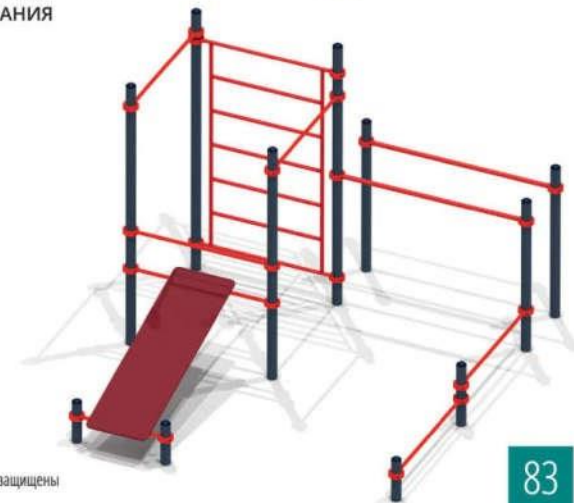

☎ >14

6453

КОМПЛЕКС ИЗ 3-Х ТУРНИКОВ, 2-Х СКАМЕЕК ДЛЯ ПРЕССА, ШВЕДСКОЙ СТЕНКИ, КАНАТА И ГИМНАСТИЧЕСКИХ КОЛЕЦ

☎ >14

6455 КОМПЛЕКС №2

КОМПЛЕКС ИЗ 2-Х ТУРНИКОВ, ШВЕДСКОЙ СТЕНКИ, СКАМЬИ ДЛЯ ПРЕССА, ТУРНИКОВ ДЛЯ ОТЖИМАНИЯ И БРУСЬЕВ

☎ >14

БЕЗОПАСНЫЕ ПОКРЫТИЯ

Резиновое покрытие представляет собой набор ковриков толщиной 30-45 мм и размером 500х500 мм. Данное покрытие предназначено для применения на детских площадках и сертифицировано по Европейской норме EN 1177. В отличие от гигиенических покрытий толщиной 10-20 мм, площадка, выложенная резиновыми ковриками с толщиной слоя 30-45 мм, позволяет амортизировать падение ребенка с высоты 1000-1500 мм.