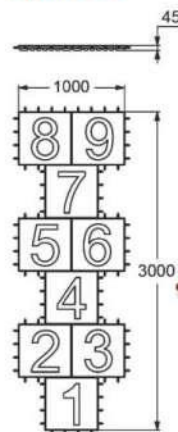

3537
КОВРИК РЕЗИНОВЫЙ (толщина 30 мм)
серый

3547
КОВРИК РЕЗИНОВЫЙ (толщина 45 мм)
серый

БЕЗОПАСНЫЕ ПОКРЫТИЯ

3599
КОВРИКИ РЕЗИНОВЫЕ С ЦИФРАМИ
"КЛАССИКИ"
(толщина 45 мм)
коричневые

3485
КОВРИК РЕЗИНОВЫЙ
"СЛЕДЫ"
(толщина 45 мм)
коричневый