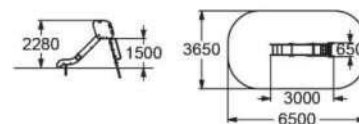

4212

ГОРКА
👤 5-12