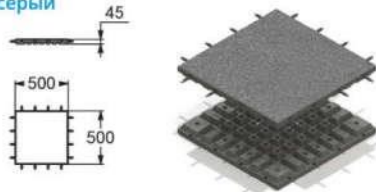

3547
КОВРИК РЕЗИНОВЫЙ (толщина 45 мм)
серый