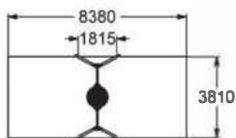

ДЕТСКИЕ ИГРОВЫЕ КОМПЛЕКСЫ

5421

ДЕТСКИЙ ИГРОВОЙ КОМПЛЕКС

♣ 6-12

4158

КАЧЕЛИ НА МЕТАЛЛИЧЕСКИХ СТОЙКАХ
С ОЦИНКОВАННОЙ БАЛКОЙ
"ГНЕЗДО"

♣ 3-12

Копирование изделий запрещено. Все права защищены