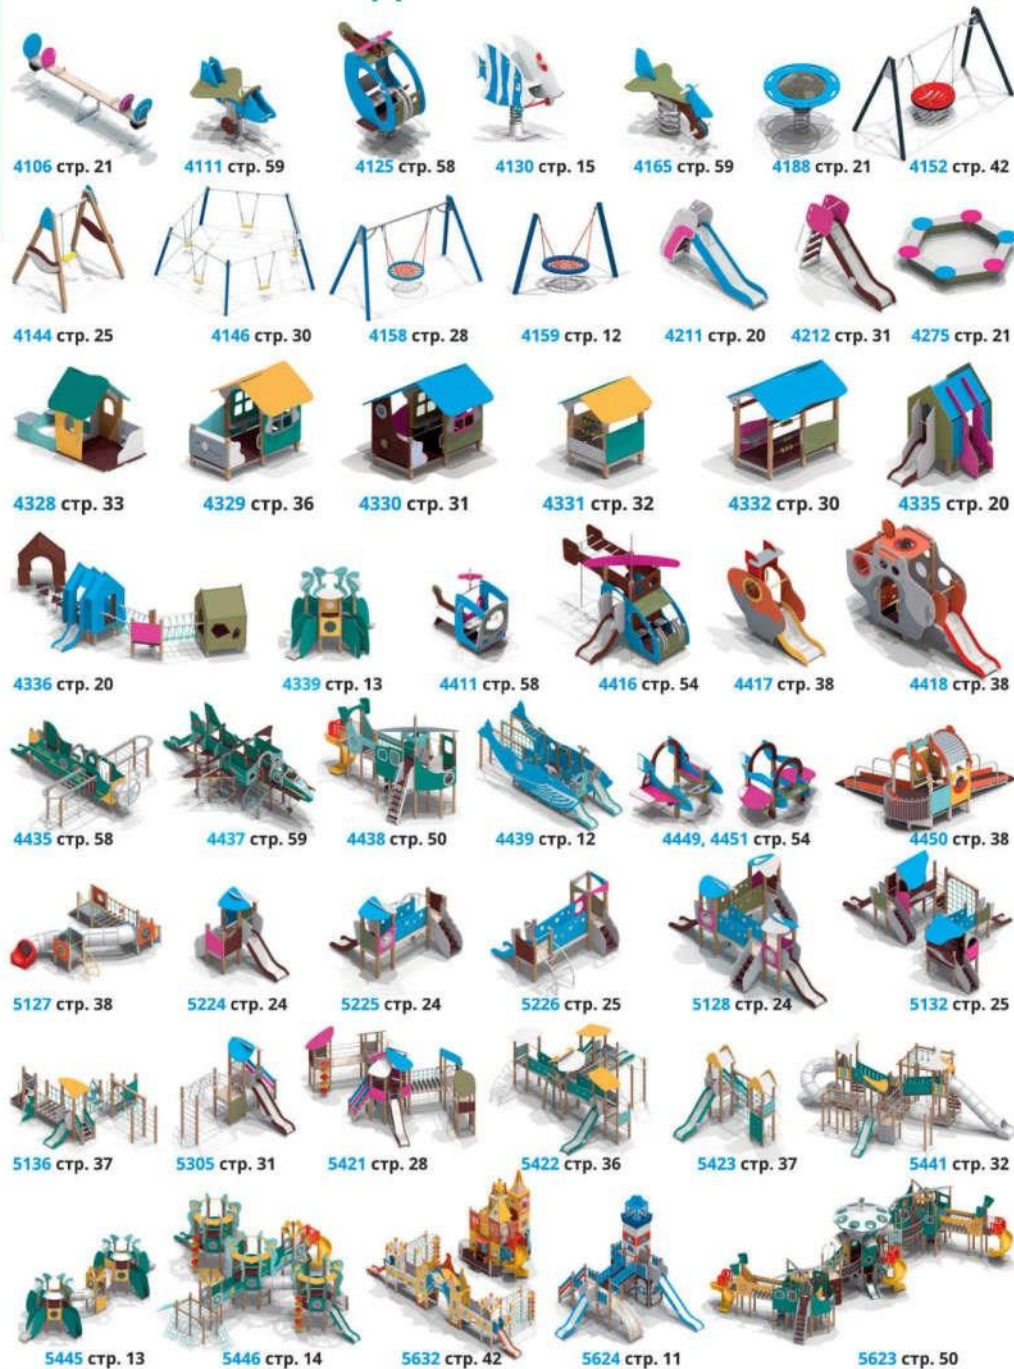

3537
КОВРИК РЕЗИНОВЫЙ (толщина 30 мм)
серый

3547
КОВРИК РЕЗИНОВЫЙ (толщина 45 мм)
серый

БЕЗОПАСНЫЕ ПОКРЫТИЯ

3599
КОВРИКИ РЕЗИНОВЫЕ С ЦИФРАМИ
"КЛАССИКИ"
(толщина 45 мм)
коричневые

3485
КОВРИК РЕЗИНОВЫЙ
"СЛЕДЫ"
(толщина 45 мм)
коричневый

ПЕРЕЧЕНЬ ОБОРУДОВАНИЯ

ПЕРЕЧЕНЬ ОБОРУДОВАНИЯ