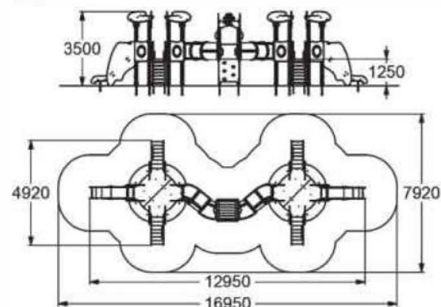

5445

ДЕТСКИЙ ИГРОВОЙ КОМПЛЕКС

♣ 5-10