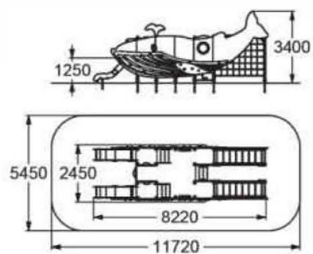

ДЕТСКОЕ ИГРОВОЕ ОБОРУДОВАНИЕ

5624
ДЕТСКИЙ ИГРОВОЙ КОМПЛЕКС
"МАЯК"
♣ 6-12

4439

ДЕТСКИЙ ИГРОВОЙ КОМПЛЕКС
"КИТ"

♣ 6-12

4159

КАЧЕЛИ НА МЕТАЛЛИЧЕСКИХ СТОЙКАХ
"ГНЕЗДО" МАЛЫЕ

♣ 3-12