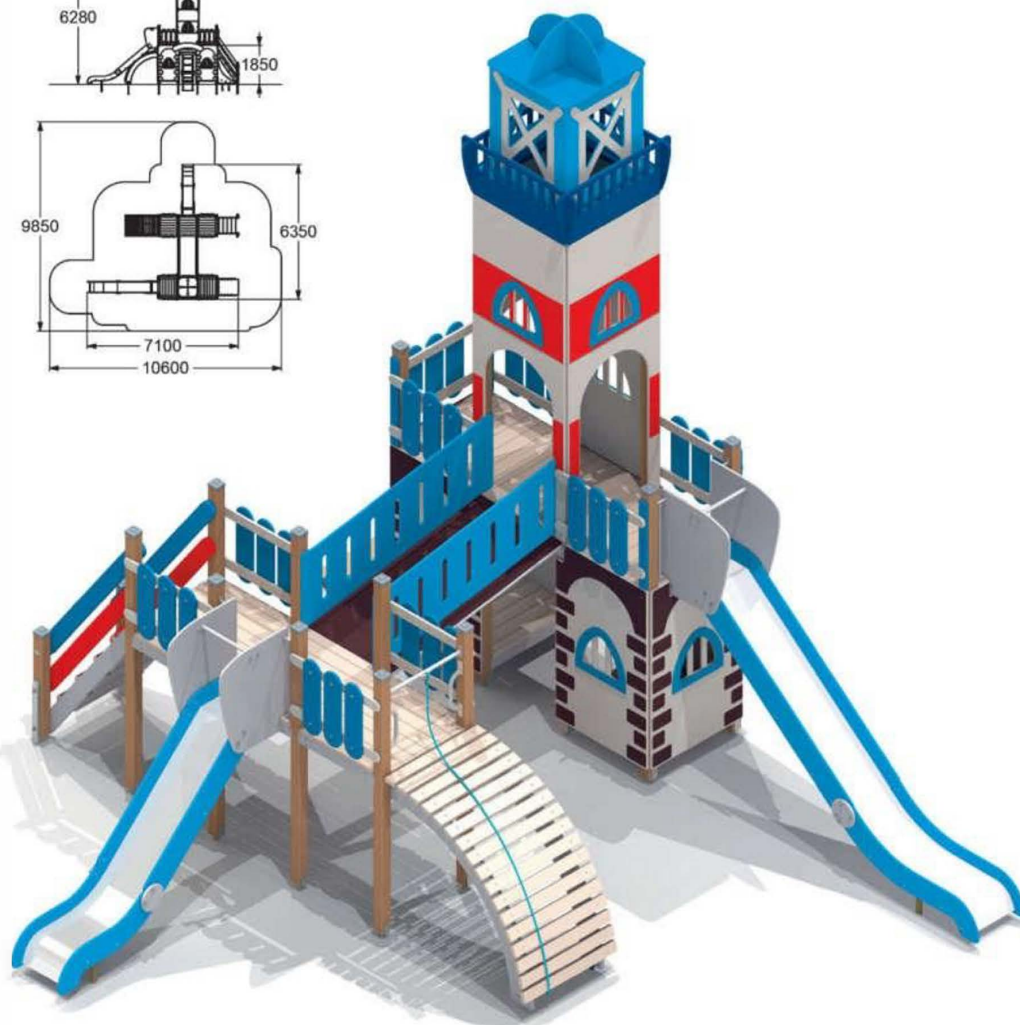

ДЕТСКОЕ ИГРОВОЕ ОБОРУДОВАНИЕ

5624
ДЕТСКИЙ ИГРОВОЙ КОМПЛЕКС
"МАЯК"
♣ 6-12