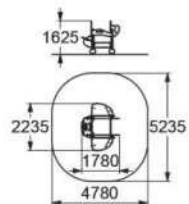

4451

САМОЛЕТИК

для детей с ограниченными физическими возможностями

☹☹ 3-10