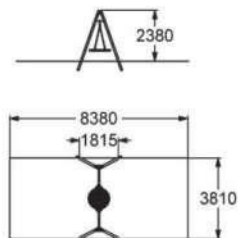

☹☹ 4-10

ДЕТСКИЕ ИГРОВЫЕ КОМПЛЕКСЫ

ДЕТСКИЕ ИГРОВЫЕ КОМПЛЕКСЫ

4152

КАЧЕЛИ НА МЕТАЛЛИЧЕСКИХ СТОЙКАХ
С ОЦИНКОВАННОЙ БАЛКОЙ
"ГНЕЗДО" ПЛАСТИКОВОЕ

☹ 3-12

5632

ДЕТСКИЙ ИГРОВОЙ КОМПЛЕКС
"СОЛНЕЧНЫЙ ГОРОД"