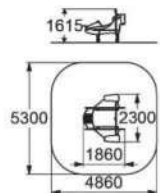

ДЕТСКИЕ ИГРОВЫЕ КОМПЛЕКСЫ

4416

ВЕРТОЛЕТ

☹☹ 3-10

4449

ЗВЕЗДОЛЕТ

для детей с ограниченными физическими возможностями

☹☹ 3-10