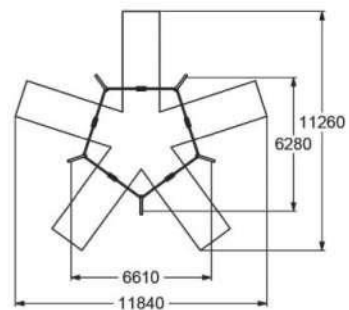

КСИЛА®
www.ksil.com

ДЕТСКИЕ ИГРОВЫЕ КОМПЛЕКСЫ

4146

КАЧЕЛИ НА МЕТАЛЛИЧЕСКИХ СТОЙКАХ
С ОЦИНКОВАННОЙ БАЛКОЙ
ПЯТИСЕКЦИОННЫЕ
👤 6-12

4332

ДОМИК-БЕСЕДКА
👤 >2

ДЕТСКИЕ ИГРОВЫЕ КОМПЛЕКСЫ

5305